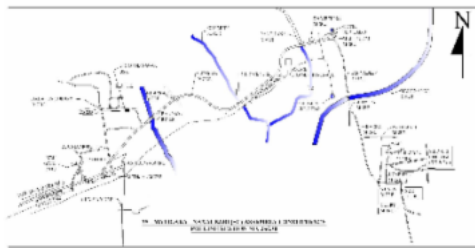

Nazri Naksha