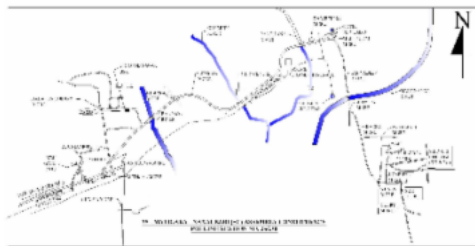

Nazri Naksha