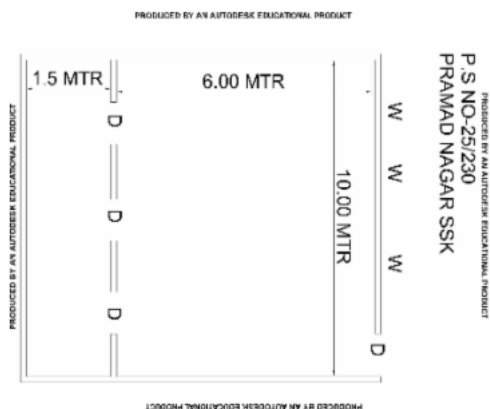

নির্বাচক নিবন্ধন আধিকারিকের স্বাক্ষর

Nazri Naksha

Google Map View

Polling Station Building Front View

Polling Station Front View

Cad View

Key MAP View

1 নাম : মামিনা খাতুন স্বামীর নাম : মকবুল মহম্মদ বাড়ির নং : n0162 বয়স : 57 লিঙ্গ : মহিলা	GLQ0244541	2 নাম : মহঃ আকতার আলী পিতার নাম : মকবুল হোসেন মহম্মদ বাড়ির নং : n0162 বয়স : 45 লিঙ্গ : পুরুষ	GLQ2393304	3 নাম : সাজুমা খাতুন স্বামীর নাম : আখতার আলী বাড়ির নং : n0162 বয়স : 37 লিঙ্গ : মহিলা	ZRS1491547
4 নাম : বোরকুট অধিকারী পিতার নাম : বীরমোহন অধিকারী বাড়ির নং : n0174 বয়স : 76 লিঙ্গ : পুরুষ	WB/04/025/0144003	5 নাম : মায়ী অধিকারী স্বামীর নাম : বোরকুট অধিকারী বাড়ির নং : n0174 বয়স : 70 লিঙ্গ : মহিলা	WB/04/025/0144004	6 নাম : সুকুমার অধিকারী পিতার নাম : বোরকুট অধিকারী বাড়ির নং : n0174 বয়স : 46 লিঙ্গ : পুরুষ	GLQ2092682
7 নাম : সাবিত্রী অধিকারী স্বামীর নাম : সুকুমার অধিকারী বাড়ির নং : n0174 বয়স : 40 লিঙ্গ : মহিলা	ZRS1217280	8 নাম : সন্তোষ অধিকারী পিতার নাম : বরকট অধিকারী বাড়ির নং : n0174 বয়স : 46 লিঙ্গ : পুরুষ	ZRS1343300	9 নাম : পুষ্পা অধিকারী (বর্মন) স্বামীর নাম : সন্তোষ অধিকারী (বর্মন) বাড়ির নং : n0174 বয়স : 33 লিঙ্গ : মহিলা	ZRS1682491
10 নাম : ব্রজ গোপাল অধিকারী পিতার নাম : সুকুমার অধিকারী বাড়ির নং : এন0174 বয়স : 22 লিঙ্গ : পুরুষ	ZRS2876837	11 নাম : হেমবাহাদুর গুরুং মায়ের নাম : ধনবাহাদুর গুরুং বাড়ির নং : n0087 বয়স : 36 লিঙ্গ : পুরুষ	ZRS1111996	12 নাম : সাগর গুরুং পিতার নাম : ধন বাহাদুর গুরুং বাড়ির নং : n0282 বয়স : 36 লিঙ্গ : পুরুষ	GLQ4700548
13 নাম : জরমন গুরুং পিতার নাম : ধনবাহাদুর গুরুং বাড়ির নং : n0282 বয়স : 34 লিঙ্গ : পুরুষ	ZRS2175305	14 নাম : বিশ্বজীত গিরি পিতার নাম : নাথুনী গিরি বাড়ির নং : n0271 বয়স : 34 লিঙ্গ : পুরুষ	ZRS1550094	15 নাম : জনা গিরি স্বামীর নাম : নাথুনী গিরি বাড়ির নং : n0272 বয়স : 66 লিঙ্গ : মহিলা	GLQ4618963
16 নাম : বাবলি গিরি পিতার নাম : দুলাল গিরি বাড়ির নং : এন0223 বয়স : 22 লিঙ্গ : পুরুষ	ZRS2911824	17 নাম : পঙ্ক সিং পিতার নাম : ত্রিলোকী সিং বাড়ির নং : এন0212 বয়স : 48 লিঙ্গ : পুরুষ	ZRS2770022	18 নাম : অশোক চৌহান পিতার নাম : জয়রাম চৌহান বাড়ির নং : এন0007 বয়স : 22 লিঙ্গ : পুরুষ	ZRS2873867
19 নাম : সঙ্গিতা চৌহান মায়ের নাম : মিনা কুমারি চৌহান বাড়ির নং : এন0007 বয়স : 26 লিঙ্গ : মহিলা	ZRS2474468	20 নাম : ধরমনাথ চৌহান পিতার নাম : জয়রাম চৌহান বাড়ির নং : n0460 বয়স : 27 লিঙ্গ : পুরুষ	ZRS2396323	21 নাম : সত্যনারায়ন চৌহান পিতার নাম : রামপুজন চৌহান বাড়ির নং : n0004 বয়স : 51 লিঙ্গ : পুরুষ	WB/04/025/0144028
22 নাম : সনিয়া চৌহান স্বামীর নাম : সত্য নারায়ন চৌহান বাড়ির নং : n0004 বয়স : 43 লিঙ্গ : মহিলা	GLQ3692779	23 নাম : জয়শ্রী চৌহান পিতার নাম : রামপুজন চৌহান বাড়ির নং : n0006 বয়স : 73 লিঙ্গ : পুরুষ	WB/04/025/0144026	24 নাম : আতয়ারী চৌহান স্বামীর নাম : জয়শ্রী চৌহান বাড়ির নং : n0006 বয়স : 66 লিঙ্গ : মহিলা	WB/04/025/0144027
25 নাম : শিবশঙ্কর চৌহান পিতার নাম : জয়শ্রী চৌহান বাড়ির নং : n0006 বয়স : 44 লিঙ্গ : পুরুষ	GLQ3112356	26 নাম : জীতলাল চৌহান পিতার নাম : জয়শ্রী চৌহান বাড়ির নং : n0006 বয়স : 43 লিঙ্গ : পুরুষ	GLQ3112364	27 নাম : বিক্রম চৌহান পিতার নাম : সমারু চৌহান বাড়ির নং : n0007 বয়স : 59 লিঙ্গ : পুরুষ	WB/04/025/0144019
28 নাম : জয়রাম চৌহান পিতার নাম : সমারু চৌহান বাড়ির নং : n0007 বয়স : 57 লিঙ্গ : পুরুষ	WB/04/025/0144020	29 নাম : হীরামনি চৌহান স্বামীর নাম : জয়রাম চৌহান বাড়ির নং : n0007 বয়স : 53 লিঙ্গ : মহিলা	WB/04/025/0144021	30 নাম : সুমিত চৌহান পিতার নাম : জয়রাম চৌহান বাড়ির নং : n0007 বয়স : 34 লিঙ্গ : পুরুষ	ZRS1550078