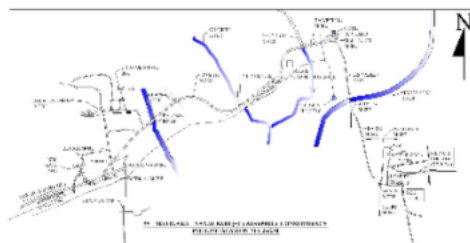

Key MAP View