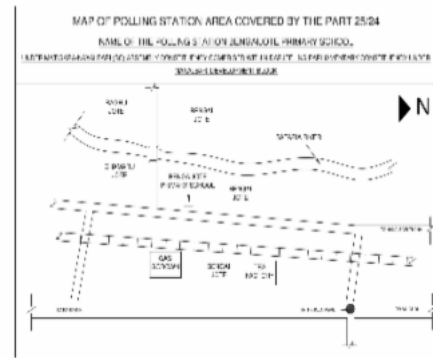

Key MAP View