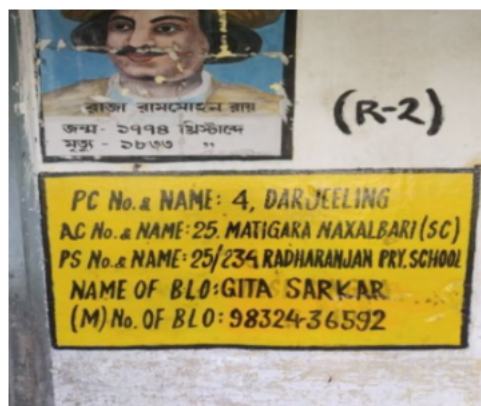

নির্বাচক নিবন্ধন আধিকারিকের স্বাক্ষর

Nazri Naksha

Google Map View

Polling Station Building Front View

Polling Station Front View

Cad View

Key MAP View

1 নাম : সোঈবাম জনি পিতার নাম: সোইবাম ইবোয়াইমা সিংহ বাড়ির নং : হাউস নং. 755 বয়স : 40 লিঙ্গ : পুরুষ	BTL0300491 ফটো উপলব্ধ	2 নাম : সোইবাম মংগোলেইমা দেবী স্বামীর নাম: সোইবাম ইবোয়াইমা সিংহ বাড়ির নং : এন0001 বয়স : 66 লিঙ্গ : মহিলা	BTL0300509 ফটো উপলব্ধ	3 নাম : রিজ্জা অধিকারী স্বামীর নাম: গৌরাজ সুন্দর অধিকারী বাড়ির নং : 492 বয়স : 73 লিঙ্গ : মহিলা	GLQ4698668 ফটো উপলব্ধ
4 নাম : পারু রাই অধিকারী স্বামীর নাম: সত্যজিৎ অধিকারী বাড়ির নং : এন0492 বয়স : 36 লিঙ্গ : মহিলা	ZRS2477446 ফটো উপলব্ধ	5 নাম : সত্যজিৎ অধিকারী পিতার নাম: গৌরাজ সুন্দর অধিকারী বাড়ির নং : 492 বয়স : 43 লিঙ্গ : পুরুষ	GLQ4616710 ফটো উপলব্ধ	6 নাম : নবীন কুন্ডু পিতার নাম: রনজীত কুন্ডু বাড়ির নং : এন0001 বয়স : 21 লিঙ্গ : পুরুষ	ZRS2917011 ফটো উপলব্ধ
7 নাম : সোপ্পার কুমারী স্বামীর নাম: সন্তোষ কুমার মল্লিক বাড়ির নং : চৌধুরীপুর বয়স : 28 লিঙ্গ : মহিলা	ZRS2673366 ফটো উপলব্ধ	8 নাম : ছবি কর্মকার স্বামীর নাম: দীলিপ কর্মকার বাড়ির নং : n0641 বয়স : 53 লিঙ্গ : মহিলা	ZRS2349355 ফটো উপলব্ধ	9 নাম : রোহন অনিকেত কেরকেটা পিতার নাম: সুশীল রাজেশ কেরকেটা বাড়ির নং : n0702 বয়স : 27 লিঙ্গ : পুরুষ	ZRS2397248 ফটো উপলব্ধ
10 নাম : পুষ্প ঘোষ স্বামীর নাম: বিদ্যুৎ ঘোষ বাড়ির নং : n0879 বয়স : 38 লিঙ্গ : মহিলা	ZRS2541837 ফটো উপলব্ধ	11 নাম : মোমিতা চক্রবর্তী স্বামীর নাম: দেবমাল্য চক্রবর্তী বাড়ির নং : এন0001 বয়স : 45 লিঙ্গ : মহিলা	ZRS2498731 ফটো উপলব্ধ	12 নাম : সঞ্জয় রায় পিতার নাম: ভবেন্দ্র নাথ রায় বাড়ির নং : n0272 বয়স : 43 লিঙ্গ : পুরুষ	GLQ4210019 ফটো উপলব্ধ
13 নাম : জবা রায় স্বামীর নাম: সঞ্জয় রায় বাড়ির নং : n0272 বয়স : 38 লিঙ্গ : মহিলা	ZRS1683986 ফটো উপলব্ধ	14 নাম : দেবমাল্য চক্রবর্তী পিতার নাম: ধরানাথ চক্রবর্তী বাড়ির নং : 3সী মালাংচা রেসিডেন্সী বয়স : 47 লিঙ্গ : পুরুষ	ZRS1717057 ফটো উপলব্ধ	15 নাম : রুমা চক্রবর্তী স্বামীর নাম: সুদীপ দাস বাড়ির নং : এন0126 বয়স : 48 লিঙ্গ : মহিলা	CQJ2730547 ফটো উপলব্ধ
16 নাম : প্রহ্লাদ সিংহ পিতার নাম: ননীলাল সিংহ বাড়ির নং : n0277 বয়স : 41 লিঙ্গ : পুরুষ	GLQ3679313 ফটো উপলব্ধ	17 নাম : অরুণ কুমার চৌধুরী পিতার নাম: মৃত রাম বাবু চৌধুরী বাড়ির নং : 00 বয়স : 49 লিঙ্গ : পুরুষ	ZRS2846079 ফটো উপলব্ধ	18 নাম : হিমাংক চৌধুরী পিতার নাম: অরুণ কুমার চৌধুরী বাড়ির নং : 00 বয়স : 25 লিঙ্গ : পুরুষ	ZRS3033164 ফটো উপলব্ধ
19 নাম : স্বর্নালী চৌধুরী পিতার নাম: অজয় চন্দ্র চৌধুরী বাড়ির নং : এন0152 বয়স : 34 লিঙ্গ : মহিলা	ZRS1355528 ফটো উপলব্ধ	20 নাম : সোন বাহাদুর ছেত্রি পিতার নাম: হেম বাহাদুর ছেত্রি বাড়ির নং : n0270 বয়স : 38 লিঙ্গ : পুরুষ	ZRS0782615 ফটো উপলব্ধ	21 নাম : রিনা ছেত্রি স্বামীর নাম: হেম বাহাদুর ছেত্রি বাড়ির নং : 476 ছেত্রি নিবাস বয়স : 55 লিঙ্গ : মহিলা	ZRS1042100 ফটো উপলব্ধ
22 নাম : নিরুপা ছেত্রী স্বামীর নাম: নির্মল ছেত্রী বাড়ির নং : N0067 বয়স : 45 লিঙ্গ : মহিলা	ZRS2022077 ফটো উপলব্ধ	23 নাম : হেম বাহাদুর ছেত্রী পিতার নাম: মাখন ছেত্রী বাড়ির নং : 476 ছেত্রি নিবাস বয়স : 67 লিঙ্গ : পুরুষ	ZRS2177095 ফটো উপলব্ধ	24 নাম : নির্মল ছেত্রী পিতার নাম: মন বাহাদুর ছেত্রী বাড়ির নং : N0067 বয়স : 51 লিঙ্গ : পুরুষ	ZRS2477347 ফটো উপলব্ধ
25 নাম : অঞ্জলি ছেত্রি পিতার নাম: নির্মল ছেত্রি বাড়ির নং : এন0067 বয়স : 22 লিঙ্গ : মহিলা	ZRS2835619 ফটো উপলব্ধ	26 নাম : মনিষ ছেত্রী পিতার নাম: হেম বাহাদুর ছেত্রী বাড়ির নং : 476 ছেত্রি নিবাস বয়স : 34 লিঙ্গ : পুরুষ	ZRS1403583 ফটো উপলব্ধ	27 নাম : নিতু কুমারী বা পিতার নাম: বীনোয় চ বা বাড়ির নং : নং0159 বয়স : 34 লিঙ্গ : মহিলা	ZMJ1680248 ফটো উপলব্ধ
28 নাম : প্রসান্ত কুমার বা পিতার নাম: অভয় চন্দ্র বা বাড়ির নং : n0324 বয়স : 38 লিঙ্গ : পুরুষ	ZRS1218775 ফটো উপলব্ধ	29 নাম : সীমা বা স্বামীর নাম: শিবেন্দ্র বা বাড়ির নং : 1 বয়স : 35 লিঙ্গ : মহিলা	ZRS2500114 ফটো উপলব্ধ	30 নাম : অভয় চন্দ্র বা পিতার নাম: মনিন্দ্রনাথ বা বাড়ির নং : n0330 বয়স : 64 লিঙ্গ : পুরুষ	ZRS1218791 ফটো উপলব্ধ