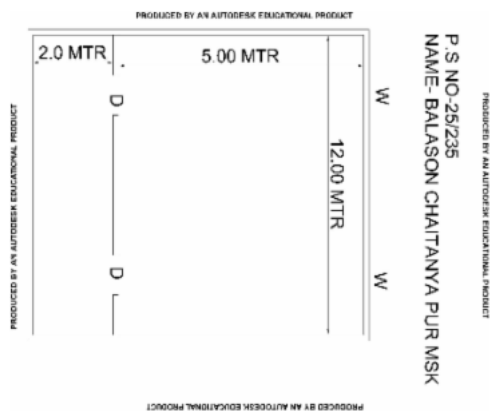

নির্বাচক নিবন্ধন আধিকারিকের স্বাক্ষর

Nazri Naksha

Google Map View

Polling Station Building Front View

Polling Station Front View

Cad View

Key MAP View

1 নাম : পরেশ অধিকারী পিতার নাম: কেওরাম অধিকারী বাড়ির নং : n0029 বয়স : 53 লিঙ্গ : পুরুষ	WB/04/025/0126303	ফটো উপলব্ধ	2 নাম : সম্পা অধিকারী পিতার নাম: বসন্ত অধিকারী বাড়ির নং : এন0052 বয়স : 24 লিঙ্গ : মহিলা	ZRS2792661	ফটো উপলব্ধ	Q 3 নাম : মুকুন্দ অধিকারী পিতার নাম: প্রমোদ অধিকারী বাড়ির নং : বয়স : 46 লিঙ্গ : পুরুষ	ZRS1550565	ফটো উপলব্ধ
4 নাম : বসন্ত অধিকারী পিতার নাম: দেবানন্দ অধিকারী বাড়ির নং : 168 বয়স : 58 লিঙ্গ : পুরুষ	GLQ4333126	ফটো উপলব্ধ	5 নাম : তপন অধিকারী পিতার নাম: নরেশ অধিকারী বাড়ির নং : n0062 বয়স : 28 লিঙ্গ : পুরুষ	ZRS2238442	ফটো উপলব্ধ	6 নাম : জয়জয় রায় স্বামীর নাম: চন্দন রায় বাড়ির নং : n0029 বয়স : 38 লিঙ্গ : মহিলা	GLQ4698502	ফটো উপলব্ধ
7 নাম : পুসু অধিকারী স্বামীর নাম: প্রভাত অধিকারী বাড়ির নং : n0003 বয়স : 48 লিঙ্গ : মহিলা	WB/04/025/0144002	ফটো উপলব্ধ	8 নাম : নরেশ অধিকারী পিতার নাম: প্রভাত অধিকারী বাড়ির নং : n0003 বয়স : 34 লিঙ্গ : পুরুষ	ZRS1900687	ফটো উপলব্ধ	9 নাম : জ্যোতি অধিকারী পিতার নাম: নরেশ অধিকারী বাড়ির নং : n0062 বয়স : 31 লিঙ্গ : মহিলা	ZRS1851179	ফটো উপলব্ধ
10 নাম : মৃত্যুঞ্জয় অধিকারী পিতার নাম: কেওরাম অধিকারী বাড়ির নং : n0029 বয়স : 45 লিঙ্গ : পুরুষ	GLQ2390987	ফটো উপলব্ধ	11 নাম : নরেশ অধিকারী পিতার নাম: কেওরাম অধিকারী বাড়ির নং : n0062 বয়স : 61 লিঙ্গ : পুরুষ	WB/04/025/0126299	ফটো উপলব্ধ	12 নাম : কবিতা অধিকারী স্বামীর নাম: পরেশ অধিকারী বাড়ির নং : n0029 বয়স : 42 লিঙ্গ : মহিলা	GLQ3098142	ফটো উপলব্ধ
13 নাম : জ্যোৎস্না অধিকারী স্বামীর নাম: নরেশ অধিকারী বাড়ির নং : n0062 বয়স : 53 লিঙ্গ : মহিলা	WB/04/025/0126300	ফটো উপলব্ধ	14 নাম : প্রভাত অধিকারী পিতার নাম: অজাত অধিকারী বাড়ির নং : n0003 বয়স : 54 লিঙ্গ : পুরুষ	WB/04/025/0144001	ফটো উপলব্ধ	15 নাম : পবিত্রা অধিকারী স্বামীর নাম: বসন্ত অধিকারী বাড়ির নং : 168 বয়স : 58 লিঙ্গ : মহিলা	GLQ4333134	ফটো উপলব্ধ
16 নাম : ফুলবালা অধিকারী স্বামীর নাম: কেওরাম অধিকারী বাড়ির নং : n0029 বয়স : 76 লিঙ্গ : মহিলা	WB/04/025/0126302	ফটো উপলব্ধ	17 নাম : বলরাম অধিকারী পিতার নাম: তারাপদ অধিকারী বাড়ির নং : n0373 বয়স : 51 লিঙ্গ : পুরুষ	WB/04/025/0126003	ফটো উপলব্ধ	18 নাম : জ্যোৎস্না অধিকারী স্বামীর নাম: বলরাম অধিকারী বাড়ির নং : n0373 বয়স : 49 লিঙ্গ : মহিলা	WB/04/025/0126868	ফটো উপলব্ধ
19 নাম : কল্যাণী অধিকারী পিতার নাম: বলরাম অধিকারী বাড়ির নং : 166 বয়স : 22 লিঙ্গ : মহিলা	ZRS2972198	ফটো উপলব্ধ	20 নাম : দেবাশিস অধিকারী পিতার নাম: বলরাম অধিকারী বাড়ির নং : 166 বয়স : 20 লিঙ্গ : পুরুষ	ZRS3001286	ফটো উপলব্ধ	21 নাম : অপর্ণা অধিকারী (বর্মন) স্বামীর নাম: মুকুন্দ অধিকারী বাড়ির নং : n0197 বয়স : 33 লিঙ্গ : মহিলা	YSL1578822	ফটো উপলব্ধ
22 নাম : সরিতা কুমারী পিতার নাম: নাগেশ্বর মাল্লি বাড়ির নং : n0439 বয়স : 33 লিঙ্গ : মহিলা	ZRS2177533	ফটো উপলব্ধ	23 নাম : রুকেশ্বর খাতুন পিতার নাম: তসলিম খান বাড়ির নং : N0192 বয়স : 29 লিঙ্গ : মহিলা	ZRS2584845	ফটো উপলব্ধ	24 নাম : অভিনাশ দাস পিতার নাম: রমেশ দাস বাড়ির নং : n0142 বয়স : 33 লিঙ্গ : পুরুষ	ZRS1900729	ফটো উপলব্ধ
25 নাম : রীনা দাস স্বামীর নাম: ধনকুমার দাস বাড়ির নং : n0219 বয়স : 36 লিঙ্গ : মহিলা	ZRS1346063	ফটো উপলব্ধ	26 নাম : বন্দনা দাস পিতার নাম: রমেশ দাস বাড়ির নং : n0142 বয়স : 30 লিঙ্গ : মহিলা	ZRS1900737	ফটো উপলব্ধ	27 নাম : বিশ্বেশ্বর দেব অধিকারী পিতার নাম: হরেকচন দেব অধিকারী বাড়ির নং : n0131 বয়স : 60 লিঙ্গ : পুরুষ	WB/03/001/621788	ফটো উপলব্ধ
28 নাম : নরেন্দেব অধিকারী পিতার নাম: বিশ্বেশ্বর দেব অধিকারী বাড়ির নং : n0131 বয়স : 41 লিঙ্গ : পুরুষ	GLQ4698551	ফটো উপলব্ধ	29 নাম : খগেশ্বর দেব অধিকারী পিতার নাম: বিশ্বেশ্বর দেব অধিকারী বাড়ির নং : এন0048 বয়স : 31 লিঙ্গ : পুরুষ	ZRS1851534	ফটো উপলব্ধ	30 নাম : মায়াদেব অধিকারী স্বামীর নাম: বিশ্বেশ্বর দেব অধিকারী বাড়ির নং : n0131 বয়স : 48 লিঙ্গ : মহিলা	GLQ3556479	ফটো উপলব্ধ