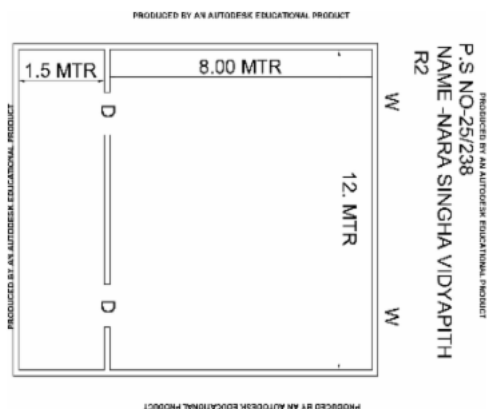

নির্বাচক নিবন্ধন আধিকারিকের স্বাক্ষর

Nazri Naksha

Google Map View

Polling Station Building Front View

Polling Station Front View

Cad View

Key MAP View

1 নাম : অনঙ্গনা আলম পিতার নাম: মাহবুব উল আলম বাড়ির নং : n0330 বয়স : 27 লিঙ্গ : মহিলা	ZRS2318954	ফটো উপলব্ধ	2 নাম : অপর্ণা ঘোষ পিতার নাম: কাঞ্চন ঘোষ বাড়ির নং : N000 বয়স : 24 লিঙ্গ : মহিলা	ZRS2586402	ফটো উপলব্ধ	3 নাম : সুজাতা ঘোষ স্বামীর নাম: সুকুমার ঘোষ বাড়ির নং : N0001 বয়স : 62 লিঙ্গ : মহিলা	ZRS2586675	ফটো উপলব্ধ
4 নাম : দিলীপ কুমার সরকার পিতার নাম: দেবেন্দ্র সরকার বাড়ির নং : এন0001 বয়স : 45 লিঙ্গ : পুরুষ	JQG2703049	ফটো উপলব্ধ	5 নাম : রিতা দাস পিতার নাম: শম্ভু দাস বাড়ির নং : এন0001 বয়স : 33 লিঙ্গ : মহিলা	WDB1650555	ফটো উপলব্ধ	6 নাম : রেনুকা সরকার স্বামীর নাম: দিলীপ সরকার বাড়ির নং : এন0001 বয়স : 36 লিঙ্গ : মহিলা	UQX0399915	ফটো উপলব্ধ
7 নাম : বিপ্লব দাস পিতার নাম: সুবোধ চন্দ্র দাস বাড়ির নং : এন0001 বয়স : 36 লিঙ্গ : পুরুষ	ZRS2500601	ফটো উপলব্ধ	8 নাম : তানিয়া ঘোষ পিতার নাম: অনিমেষ ঘোষ বাড়ির নং : n0001 বয়স : 28 লিঙ্গ : মহিলা	ZRS2238970	ফটো উপলব্ধ	9 নাম : শিখা হোমরায় স্বামীর নাম: দিপকমোহন হোমরায় বাড়ির নং : N0001 বয়স : 59 লিঙ্গ : মহিলা	WB/04/025/0219336	ফটো উপলব্ধ
10 নাম : সমিক ঘোষ পিতার নাম: শায়ন ঘোষ বাড়ির নং : এন0001 বয়স : 24 লিঙ্গ : পুরুষ	ZRS2783710	ফটো উপলব্ধ	11 নাম : জয়দীপ সিংহা পিতার নাম: অনিল কুমার সিংহা বাড়ির নং : এন0001 বয়স : 23 লিঙ্গ : পুরুষ	ZRS2675890	ফটো উপলব্ধ	12 নাম : দীপ্তেন্দু ঘোষ পিতার নাম: নারায়ন ঘোষ বাড়ির নং : n0001 বয়স : 53 লিঙ্গ : পুরুষ	WB/04/025/0135004	ফটো উপলব্ধ
13 নাম : সালমন আনসারি পিতার নাম: মুস্তাফা আনসারি বাড়ির নং : এন0001 বয়স : 33 লিঙ্গ : পুরুষ	ZRS1493394	ফটো উপলব্ধ	14 নাম : পিতার নাম: বাড়ির নং : এন0001 বয়স : 85 লিঙ্গ : পুরুষ	LZS0616854	ফটো উপলব্ধ	15 নাম : সকিনা খাতুন পিতার নাম: মুস্তাফা আনসারি বাড়ির নং : N0001 বয়স : 24 লিঙ্গ : মহিলা	ZRS2586436	ফটো উপলব্ধ
16 নাম : সায়ন ঘোষ পিতার নাম: নারায়ন ঘোষ বাড়ির নং : n0001 বয়স : 56 লিঙ্গ : পুরুষ	WB/04/025/0135003	ফটো উপলব্ধ	17 নাম : ইরা ঘোষ স্বামীর নাম: নারায়ন ঘোষ বাড়ির নং : n0001 বয়স : 77 লিঙ্গ : মহিলা	WB/04/025/0135002	ফটো উপলব্ধ	18 নাম : আবিদ হোম রায় পিতার নাম: দীপক মোহন হোম রায় বাড়ির নং : N0001 বয়স : 35 লিঙ্গ : পুরুষ	ZRS1237718	ফটো উপলব্ধ
19 নাম : রিতিন্দ্র দেবনাথ মায়ের নাম: সাধনা সাহা বাড়ির নং : এন0001 বয়স : 23 লিঙ্গ : পুরুষ	ZRS2789949	ফটো উপলব্ধ	20 নাম : মাধব ভৌমিক পিতার নাম: মৃগাল ভৌমিক বাড়ির নং : N0001 বয়স : 24 লিঙ্গ : পুরুষ	ZRS2586477	ফটো উপলব্ধ	21 নাম : কমল সরকার পিতার নাম: কানু সরকার বাড়ির নং : এন0001 বয়স : 31 লিঙ্গ : পুরুষ	WDB3103033	ফটো উপলব্ধ
22 নাম : সুকুমার ঘোষ পিতার নাম: নারু গোপাল ঘোষ বাড়ির নং : n0001 বয়স : 69 লিঙ্গ : পুরুষ	DMG0005553	ফটো উপলব্ধ	23 নাম : বীথিকা ঘোষ স্বামীর নাম: দীপ্তেন্দু ঘোষ বাড়ির নং : n0001 বয়স : 43 লিঙ্গ : মহিলা	GLQ4210951	ফটো উপলব্ধ	24 নাম : সুদীপ্ত দেবনাথ পিতার নাম: হরিশ চন্দ্র দেবনাথ বাড়ির নং : এন0001 বয়স : 46 লিঙ্গ : পুরুষ	GBM2071793	ফটো উপলব্ধ
25 নাম : পিতার নাম: বাড়ির নং : এন0001 বয়স : 76 লিঙ্গ : মহিলা	LZS0616862	ফটো উপলব্ধ	26 নাম : সুপ্রিয়া ঘোষ স্বামীর নাম: অনিমেষ ঘোষ বাড়ির নং : n0001 বয়স : 47 লিঙ্গ : মহিলা	GLQ2690675	ফটো উপলব্ধ	27 নাম : অনিমেষ ঘোষ পিতার নাম: অনিল ঘোষ বাড়ির নং : n0001 বয়স : 58 লিঙ্গ : পুরুষ	WB/04/025/0135007	ফটো উপলব্ধ
28 নাম : অনামিকা ঘোষ স্বামীর নাম: সায়ন ঘোষ বাড়ির নং : n0001 বয়স : 48 লিঙ্গ : মহিলা	GLQ2690550	ফটো উপলব্ধ	29 নাম : দীপিকা সরকার স্বামীর নাম: প্রভাস সরকার বাড়ির নং : n0017 বয়স : 40 লিঙ্গ : মহিলা	ZRS1115815	ফটো উপলব্ধ	30 নাম : সুজয় আচার্যী পিতার নাম: কমল আচার্যী বাড়ির নং : n0017 বয়স : 36 লিঙ্গ : পুরুষ	ZRS1901388	ফটো উপলব্ধ