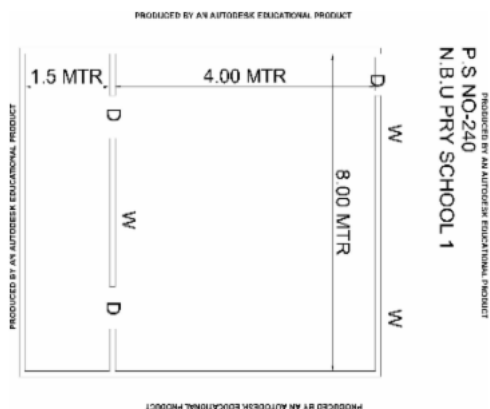

নির্বাচক নিবন্ধন আধিকারিকের স্বাক্ষর

Nazri Naksha

Google Map View

Polling Station Building Front View

Polling Station Front View

Cad View

Key MAP View

1 নাম : জিয়াউল হক পিতার নাম: কলিমুদ্দিন বাড়ির নং : n0288 বয়স : 45 লিঙ্গ : পুরুষ	ZRS1349216 ফটো উপলব্ধ	2 নাম : রুবাব বাক পিতার নাম: হাসিম রাজা বাড়ির নং : 21 বয়স : 23 লিঙ্গ : মহিলা	ZRS2650877 ফটো উপলব্ধ	3 নাম : আরতি ঘোষ স্বামীর নাম: অখিল ঘোষ বাড়ির নং : n0093 বয়স : 64 লিঙ্গ : মহিলা	GLQ2391019 ফটো উপলব্ধ
4 নাম : অরুণ ঘোষ পিতার নাম: অখিল ঘোষ বাড়ির নং : n0093 বয়স : 34 লিঙ্গ : পুরুষ	ZRS1349091 ফটো উপলব্ধ	5 নাম : অখিল ঘোষ পিতার নাম: সুধীর বাড়ির নং : n0093 বয়স : 69 লিঙ্গ : পুরুষ	GLQ2391001 ফটো উপলব্ধ	Q 6 নাম : রোশন কৈরলা পিতার নাম: নির্মল কৈরলা বাড়ির নং : এন1000 বয়স : 37 লিঙ্গ : পুরুষ	ZRS2771095 ফটো উপলব্ধ
7 নাম : দীপংকর বসাক পিতার নাম: অবল বসাক বাড়ির নং : এন1000 বয়স : 41 লিঙ্গ : পুরুষ	JGJ5079082 ফটো উপলব্ধ	#2 8 নাম : বন্ধিম অধিকারী পিতার নাম: হরেকৃষ্ণ অধিকারী বাড়ির নং : n0169 বয়স : 54 লিঙ্গ : পুরুষ	GLQ4616173 ফটো উপলব্ধ	9 নাম : অপর্ণা অধিকারী স্বামীর নাম: বন্ধিম অধিকারী বাড়ির নং : 20 বয়স : 50 লিঙ্গ : মহিলা	GLQ4616181 ফটো উপলব্ধ
10 নাম : উষা দেবী ঈশ্বর স্বামীর নাম: বিজয় কুমার ঈশ্বর বাড়ির নং : n0159 বয়স : 47 লিঙ্গ : মহিলা	WB/04/025/0126306 ফটো উপলব্ধ	11 নাম : অবদেশ কুমার ঈশ্বর পিতার নাম: বিজয় কুমার ঈশ্বর বাড়ির নং : n0159 বয়স : 37 লিঙ্গ : পুরুষ	ZRS1116359 ফটো উপলব্ধ	12 নাম : নীতেশ কুমার ঈশ্বর পিতার নাম: বিজয় কুমার ঈশ্বর বাড়ির নং : n0159 বয়স : 30 লিঙ্গ : পুরুষ	ZRS1349026 ফটো উপলব্ধ
13 নাম : বলরাম ঈশ্বর পিতার নাম: বিজয় কুমার ঈশ্বর বাড়ির নং : n0159 বয়স : 28 লিঙ্গ : পুরুষ	ZRS2179208 ফটো উপলব্ধ	14 নাম : কৃষ্ণ কুমার ঈশ্বর পিতার নাম: বিজয় কুমার ঈশ্বর বাড়ির নং : n0159 বয়স : 30 লিঙ্গ : পুরুষ	ZRS1853563 ফটো উপলব্ধ	15 নাম : স্বস্তিক একা পিতার নাম: জাকারিয়াস একা বাড়ির নং : এন0001 বয়স : 54 লিঙ্গ : পুরুষ	ZRS2649135 ফটো উপলব্ধ
16 নাম : শিরীন জেনিফার একা পিতার নাম: স্বস্তিক একা বাড়ির নং : 01 বয়স : 21 লিঙ্গ : মহিলা	ZRS3001245 ফটো উপলব্ধ	17 নাম : দীপক একা পিতার নাম: আলবিনুস একা বাড়ির নং : n0451 বয়স : 40 লিঙ্গ : পুরুষ	BQT3278884 ফটো উপলব্ধ	18 নাম : তুষ্টি একা স্বামীর নাম: দীপক একা বাড়ির নং : n0440 বয়স : 26 লিঙ্গ : মহিলা	ZRS2543114 ফটো উপলব্ধ
19 নাম : জবা ওড়াও (সিং) স্বামীর নাম: সোমনাথ ওড়াও বাড়ির নং : n0344 বয়স : 35 লিঙ্গ : মহিলা	ZRS1019371 ফটো উপলব্ধ	20 নাম : নেহা ওরাও পিতার নাম: রাজু ওরাও বাড়ির নং : n0394 বয়স : 28 লিঙ্গ : মহিলা	ZRS2319663 ফটো উপলব্ধ	21 নাম : কুলু ওরাও স্বামীর নাম: রতিলাল ওরাও বাড়ির নং : n0198 বয়স : 45 লিঙ্গ : মহিলা	GLQ3675287 ফটো উপলব্ধ
22 নাম : ফুলমনি ওরাও স্বামীর নাম: ধামী ওরাও বাড়ির নং : n0096 বয়স : 63 লিঙ্গ : মহিলা	WB/04/025/0120002 ফটো উপলব্ধ	23 নাম : বিনয় ওরাও পিতার নাম: ধানী ওরাও বাড়ির নং : n0096 বয়স : 43 লিঙ্গ : পুরুষ	GLQ3094893 ফটো উপলব্ধ	24 নাম : সুরেশ ওরাও পিতার নাম: বলদেব ওরাও বাড়ির নং : n0097 বয়স : 36 লিঙ্গ : পুরুষ	ZRS1220995 ফটো উপলব্ধ
25 নাম : সোহানী ওরাও স্বামীর নাম: সুনীল ওরাও বাড়ির নং : n0095 বয়স : 43 লিঙ্গ : মহিলা	CGT2596948 ফটো উপলব্ধ	26 নাম : সুনীল ওরাও পিতার নাম: লচ্ছু ওরাও বাড়ির নং : n0095 বয়স : 40 লিঙ্গ : পুরুষ	GLQ3094919 ফটো উপলব্ধ	27 নাম : মালো ওরাও স্বামীর নাম: সোমরা ওরাও বাড়ির নং : n0098 বয়স : 68 লিঙ্গ : মহিলা	WB/04/025/0120015 ফটো উপলব্ধ
28 নাম : বাবুলাল ওরাও পিতার নাম: সোমরা ওরাও বাড়ির নং : n0098 বয়স : 37 লিঙ্গ : পুরুষ	GLQ4698015 ফটো উপলব্ধ	29 নাম : মহিমা ওরাও হোরো স্বামীর নাম: সুকদেব ওরাও বাড়ির নং : n0097 বয়স : 37 লিঙ্গ : মহিলা	ZRS2024685 ফটো উপলব্ধ	30 নাম : রাজু ওরাও পিতার নাম: লচ্ছু ওরাও বাড়ির নং : n0095 বয়স : 64 লিঙ্গ : পুরুষ	WB/04/025/0120006 ফটো উপলব্ধ