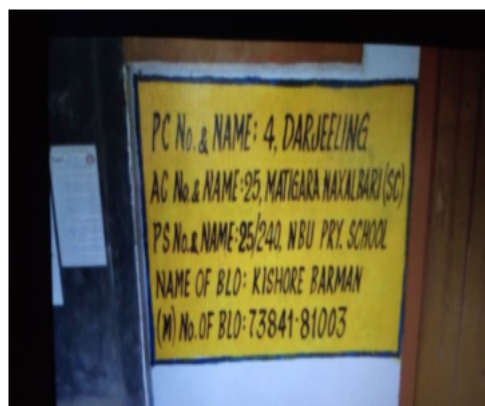

নির্বাচক নিবন্ধন আধিকারিকের স্বাক্ষর

Nazri Naksha

Google Map View

Polling Station Building Front View

Polling Station Front View

Cad View

Key MAP View

1 নাম : জিয়াউল হক পিতার নাম: কলিমুদ্দিন বাড়ির নং : n0288 বয়স : 45 লিঙ্গ : পুরুষ	ZRS1349216 ফটো উপলব্ধ	2 নাম : রুবাব বাক পিতার নাম: হাসিম রাজা বাড়ির নং : 21 বয়স : 23 লিঙ্গ : মহিলা	ZRS2650877 ফটো উপলব্ধ	3 নাম : আরতি ঘোষ স্বামীর নাম: অখিল ঘোষ বাড়ির নং : n0093 বয়স : 64 লিঙ্গ : মহিলা	GLQ2391019 ফটো উপলব্ধ
4 নাম : অরুণ ঘোষ পিতার নাম: অখিল ঘোষ বাড়ির নং : n0093 বয়স : 34 লিঙ্গ : পুরুষ	ZRS1349091 ফটো উপলব্ধ	5 নাম : অখিল ঘোষ পিতার নাম: সুধীর বাড়ির নং : n0093 বয়স : 69 লিঙ্গ : পুরুষ	GLQ2391001 ফটো উপলব্ধ	Q 6 নাম : রোশন কৈরলা পিতার নাম: নির্মল কৈরলা বাড়ির নং : এন1000 বয়স : 37 লিঙ্গ : পুরুষ	ZRS2771095 ফটো উপলব্ধ
7 নাম : দীপংকর বসাক পিতার নাম: অবল বসাক বাড়ির নং : এন1000 বয়স : 41 লিঙ্গ : পুরুষ	JGJ5079082 ফটো উপলব্ধ	#2 8 নাম : বন্ধিম অধিকারী পিতার নাম: হরেকৃষ্ণ অধিকারী বাড়ির নং : n0169 বয়স : 54 লিঙ্গ : পুরুষ	GLQ4616173 ফটো উপলব্ধ	9 নাম : অপর্ণা অধিকারী স্বামীর নাম: বন্ধিম অধিকারী বাড়ির নং : 20 বয়স : 50 লিঙ্গ : মহিলা	GLQ4616181 ফটো উপলব্ধ
10 নাম : উষা দেবী ঈশ্বর স্বামীর নাম: বিজয় কুমার ঈশ্বর বাড়ির নং : n0159 বয়স : 47 লিঙ্গ : মহিলা	WB/04/025/0126306 ফটো উপলব্ধ	11 নাম : অবদেশ কুমার ঈশ্বর পিতার নাম: বিজয় কুমার ঈশ্বর বাড়ির নং : n0159 বয়স : 37 লিঙ্গ : পুরুষ	ZRS1116359 ফটো উপলব্ধ	12 নাম : নীতেশ কুমার ঈশ্বর পিতার নাম: বিজয় কুমার ঈশ্বর বাড়ির নং : n0159 বয়স : 30 লিঙ্গ : পুরুষ	ZRS1349026 ফটো উপলব্ধ
13 নাম : বলরাম ঈশ্বর পিতার নাম: বিজয় কুমার ঈশ্বর বাড়ির নং : n0159 বয়স : 28 লিঙ্গ : পুরুষ	ZRS2179208 ফটো উপলব্ধ	14 নাম : কৃষ্ণ কুমার ঈশ্বর পিতার নাম: বিজয় কুমার ঈশ্বর বাড়ির নং : n0159 বয়স : 30 লিঙ্গ : পুরুষ	ZRS1853563 ফটো উপলব্ধ	15 নাম : স্বস্তিক একা পিতার নাম: জাকারিয়াস একা বাড়ির নং : এন0001 বয়স : 54 লিঙ্গ : পুরুষ	ZRS2649135 ফটো উপলব্ধ
16 নাম : শিরীন জেনিফার একা পিতার নাম: স্বস্তিক একা বাড়ির নং : 01 বয়স : 21 লিঙ্গ : মহিলা	ZRS3001245 ফটো উপলব্ধ	17 নাম : দীপক একা পিতার নাম: আলবিনুস একা বাড়ির নং : n0451 বয়স : 40 লিঙ্গ : পুরুষ	BQT3278884 ফটো উপলব্ধ	18 নাম : তুষ্টি একা স্বামীর নাম: দীপক একা বাড়ির নং : n0440 বয়স : 26 লিঙ্গ : মহিলা	ZRS2543114 ফটো উপলব্ধ
19 নাম : জবা ওড়াও (সিং) স্বামীর নাম: সোমনাথ ওড়াও বাড়ির নং : n0344 বয়স : 35 লিঙ্গ : মহিলা	ZRS1019371 ফটো উপলব্ধ	20 নাম : নেহা ওরাও পিতার নাম: রাজু ওরাও বাড়ির নং : n0394 বয়স : 28 লিঙ্গ : মহিলা	ZRS2319663 ফটো উপলব্ধ	21 নাম : কুলু ওরাও স্বামীর নাম: রতিলাল ওরাও বাড়ির নং : n0198 বয়স : 45 লিঙ্গ : মহিলা	GLQ3675287 ফটো উপলব্ধ
22 নাম : ফুলমনি ওরাও স্বামীর নাম: ধামী ওরাও বাড়ির নং : n0096 বয়স : 63 লিঙ্গ : মহিলা	WB/04/025/0120002 ফটো উপলব্ধ	23 নাম : বিনয় ওরাও পিতার নাম: ধানী ওরাও বাড়ির নং : n0096 বয়স : 43 লিঙ্গ : পুরুষ	GLQ3094893 ফটো উপলব্ধ	24 নাম : সুরেশ ওরাও পিতার নাম: বলদেব ওরাও বাড়ির নং : n0097 বয়স : 36 লিঙ্গ : পুরুষ	ZRS1220995 ফটো উপলব্ধ
25 নাম : সোহানী ওরাও স্বামীর নাম: সুনীল ওরাও বাড়ির নং : n0095 বয়স : 43 লিঙ্গ : মহিলা	CGT2596948 ফটো উপলব্ধ	26 নাম : সুনীল ওরাও পিতার নাম: লচ্ছু ওরাও বাড়ির নং : n0095 বয়স : 40 লিঙ্গ : পুরুষ	GLQ3094919 ফটো উপলব্ধ	27 নাম : মালো ওরাও স্বামীর নাম: সোমরা ওরাও বাড়ির নং : n0098 বয়স : 68 লিঙ্গ : মহিলা	WB/04/025/0120015 ফটো উপলব্ধ
28 নাম : বাবুলাল ওরাও পিতার নাম: সোমরা ওরাও বাড়ির নং : n0098 বয়স : 37 লিঙ্গ : পুরুষ	GLQ4698015 ফটো উপলব্ধ	29 নাম : মহিমা ওরাও হোরো স্বামীর নাম: সুকদেব ওরাও বাড়ির নং : n0097 বয়স : 37 লিঙ্গ : মহিলা	ZRS2024685 ফটো উপলব্ধ	30 নাম : রাজু ওরাও পিতার নাম: লচ্ছু ওরাও বাড়ির নং : n0095 বয়স : 64 লিঙ্গ : পুরুষ	WB/04/025/0120006 ফটো উপলব্ধ