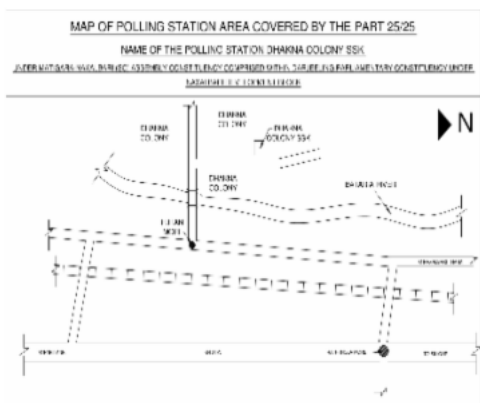

Nazri Naksha