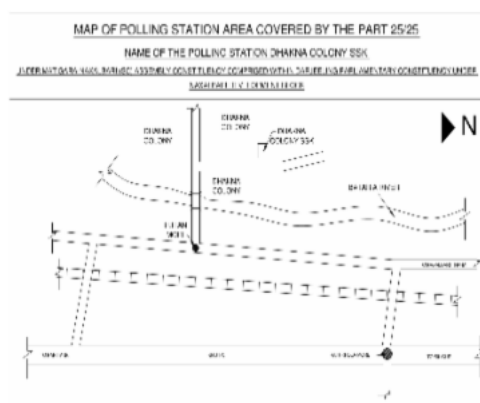

নির্বাচক নিবন্ধন আধিকারিকের স্বাক্ষর

Nazri Naksha

Google Map View

Polling Station Building Front View

Polling Station Front View

Cad View

Key MAP View

1 নাম : ফতিমা বেগম স্বামীর নাম : নুরুল ইসলাম বাড়ির নং : n01799 বয়স : 45 লিঙ্গ : মহিলা	ZRS1585298	ফটো উপলব্ধ	Q 2 নাম : প্রফুল্ল বর্মণ পিতার নাম : ফেলু বর্মণ বাড়ির নং : বয়স : 45 লিঙ্গ : পুরুষ	BQT3130374	ফটো উপলব্ধ	3 নাম : অনন্ত বর্মণ পিতার নাম : বিষ্ণু বর্মণ বাড়ির নং : এন0049 বয়স : 23 লিঙ্গ : পুরুষ	ZRS2709970	ফটো উপলব্ধ
4 নাম : ফাওনী বর্মণ স্বামীর নাম : শৈলেন বর্মণ বাড়ির নং : n0049 বয়স : 57 লিঙ্গ : মহিলা	WB/04/026/075341	ফটো উপলব্ধ	5 নাম : বিষ্ণু বর্মণ পিতার নাম : শৈলেন বর্মণ বাড়ির নং : n0049 বয়স : 46 লিঙ্গ : পুরুষ	BQT1849884	ফটো উপলব্ধ	6 নাম : প্রদীপ বর্মণ পিতার নাম : জন বর্মণ বাড়ির নং : 00049 বয়স : 56 লিঙ্গ : পুরুষ	WB/04/026/117356	ফটো উপলব্ধ
7 নাম : শৈলেন বর্মণ পিতার নাম : উপেন বর্মণ বাড়ির নং : n0049 বয়স : 66 লিঙ্গ : পুরুষ	ZRS2519411	ফটো উপলব্ধ	8 নাম : পূর্ণি বর্মণ স্বামীর নাম : প্রদীপ বর্মণ বাড়ির নং : 00049 বয়স : 50 লিঙ্গ : মহিলা	WB/04/026/117690	ফটো উপলব্ধ	9 নাম : রানী রায় মায়ের নাম : উলো রায় বাড়ির নং : n0049 বয়স : 28 লিঙ্গ : মহিলা	ZRS2261550	ফটো উপলব্ধ
Q 10 নাম : উলো রায় (বর্মণ) স্বামীর নাম : সুশীল বর্মণ বাড়ির নং : বয়স : 48 লিঙ্গ : মহিলা	ZRS2096154	ফটো উপলব্ধ	11 নাম : পলাশ রায় পিতার নাম : জয়ন্ত রায় বাড়ির নং : এন0049 বয়স : 37 লিঙ্গ : পুরুষ	NLW1089572	ফটো উপলব্ধ	Q 12 নাম : অমলা বর্মণ (রায়) স্বামীর নাম : ললিত বর্মণ বাড়ির নং : বয়স : 38 লিঙ্গ : মহিলা	ZRS1393974	ফটো উপলব্ধ
13 নাম : মায়ী বর্মণ স্বামীর নাম : বিষ্ণু বর্মণ বাড়ির নং : n0049 বয়স : 43 লিঙ্গ : মহিলা	BQT2739514	ফটো উপলব্ধ	14 নাম : সুশীল বর্মণ পিতার নাম : শৈলেন বর্মণ বাড়ির নং : n0049 বয়স : 44 লিঙ্গ : পুরুষ	ZRS1264407	ফটো উপলব্ধ	Q 15 নাম : ললিত বর্মণ পিতার নাম : ফেলু বর্মণ বাড়ির নং : বয়স : 43 লিঙ্গ : পুরুষ	BQT3803269	ফটো উপলব্ধ
16 নাম : কুশ বর্মণ পিতার নাম : শৈলেন বর্মণ বাড়ির নং : n0049 বয়স : 31 লিঙ্গ : পুরুষ	ZRS1585017	ফটো উপলব্ধ	17 নাম : বিপুল বর্মণ পিতার নাম : ললিত বর্মণ বাড়ির নং : n0049 বয়স : 27 লিঙ্গ : পুরুষ	ZRS2358026	ফটো উপলব্ধ	Q 18 নাম : যতীন রয় পিতার নাম : শিবাক্ষ রায় বাড়ির নং : এন0220 বয়স : 50 লিঙ্গ : পুরুষ	NTL1818921	ফটো উপলব্ধ
19 নাম : লাব বর্মণ পিতার নাম : শৈলেন বর্মণ বাড়ির নং : n0049 বয়স : 31 লিঙ্গ : পুরুষ	ZRS1585090	ফটো উপলব্ধ	20 নাম : বসন্ত বর্মণ পিতার নাম : শৈলেন বর্মণ বাড়ির নং : n0049 বয়স : 36 লিঙ্গ : পুরুষ	BQT3734993	ফটো উপলব্ধ	21 নাম : পাপ্পা বর্মণ পিতার নাম : প্রদীপ বর্মণ বাড়ির নং : এন0001 বয়স : 22 লিঙ্গ : পুরুষ	ZRS2976017	ফটো উপলব্ধ
22 নাম : রবী অধিকারী পিতার নাম : ঘনশ্যাম অধিকারী বাড়ির নং : n0087 বয়স : 50 লিঙ্গ : পুরুষ	BQT1849470	ফটো উপলব্ধ	23 নাম : বিকাশ অধিকারী পিতার নাম : জগদীশ অধিকারী বাড়ির নং : n0086 বয়স : 38 লিঙ্গ : পুরুষ	ZRS1585140	ফটো উপলব্ধ	24 নাম : অনিতা অধিকারী পিতার নাম : জগদীশ অধিকারী বাড়ির নং : n0086 বয়স : 38 লিঙ্গ : মহিলা	ZRS1435460	ফটো উপলব্ধ
25 নাম : জগদীশ অধিকারী পিতার নাম : ঘনশ্যাম অধিকারী বাড়ির নং : n0086 বয়স : 75 লিঙ্গ : পুরুষ	WB/04/026/075305	ফটো উপলব্ধ	26 নাম : রতন অধিকারী পিতার নাম : রবি অধিকারী বাড়ির নং : নং 087 বয়স : 26 লিঙ্গ : পুরুষ	ZRS2451029	ফটো উপলব্ধ	Q 27 নাম : কৌশল্যা অধিকারী স্বামীর নাম : মনমোহন অধিকারী বাড়ির নং : বয়স : 42 লিঙ্গ : মহিলা	ZRS1758937	ফটো উপলব্ধ
28 নাম : শর্মিলা অধিকারী স্বামীর নাম : জগদীশ অধিকারী বাড়ির নং : n0086 বয়স : 66 লিঙ্গ : মহিলা	WB/04/026/075306	ফটো উপলব্ধ	29 নাম : অর্জুন রায় পিতার নাম : দীনেশ চন্দ্র রায় বাড়ির নং : বয়স : 31 লিঙ্গ : পুরুষ	ZRS1758812	ফটো উপলব্ধ	30 নাম : ধূপি অধিকারী স্বামীর নাম : দিপক অধিকারী বাড়ির নং : n0086 বয়স : 32 লিঙ্গ : মহিলা	ZRS1758499	ফটো উপলব্ধ