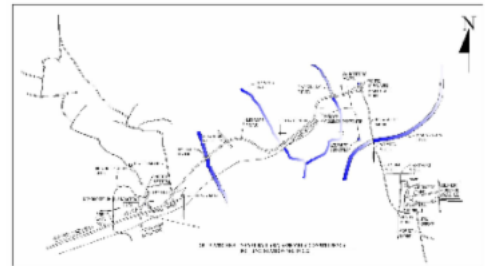

নির্বাচক নিবন্ধন আধিকারিকের স্বাক্ষর

Nazri Naksha

Google Map View

Polling Station Building Front View

Polling Station Front View

Cad View

Key MAP View

1 নাম : পলি ঘোষ পিতার নাম: পিযুষ কুমার ঘোষ বাড়ির নং : n0238 বয়স : 44 লিঙ্গ : মহিলা	ZRS2319838 ফটো উপলব্ধ	2 নাম : মেধা ঘোষ দস্তিদার পিতার নাম: পিযুষ কুমার ঘোষ বাড়ির নং : এন0240 বয়স : 23 লিঙ্গ : মহিলা	ZRS2771301 ফটো উপলব্ধ	3 নাম : পিযুষ কুমার ঘোষ পিতার নাম: গৌরী নাথ ঘোষ বাড়ির নং : n0240 বয়স : 57 লিঙ্গ : পুরুষ	ZRS2319853 ফটো উপলব্ধ
4 নাম : কেয়া চক্রবর্তী কুন্ডু স্বামীর নাম: রমেন কুন্ডু বাড়ির নং : n0 বয়স : 33 লিঙ্গ : মহিলা	ZRS1403898 ফটো উপলব্ধ	5 নাম : বাসন্তী দত্ত স্বামীর নাম: শংকর দত্ত বাড়ির নং : n0014 বয়স : 54 লিঙ্গ : মহিলা	WB/04/025/0141404 ফটো উপলব্ধ	6 নাম : প্রিয়শী দত্ত পিতার নাম: গুরুপদ দত্ত বাড়ির নং : এন0001 বয়স : 21 লিঙ্গ : মহিলা	ZRS2895902 ফটো উপলব্ধ
7 নাম : গীতা দত্ত স্বামীর নাম: গুরুপদ দত্ত বাড়ির নং : n0015 বয়স : 53 লিঙ্গ : মহিলা	ZRS1388552 ফটো উপলব্ধ	8 নাম : গুরুপদ দত্ত পিতার নাম: শৈলেন দত্ত বাড়ির নং : n0015 বয়স : 56 লিঙ্গ : পুরুষ	ZRS1388578 ফটো উপলব্ধ	9 নাম : সন্দিপ দাস পিতার নাম: মাধব দাস বাড়ির নং : n0019 বয়স : 65 লিঙ্গ : পুরুষ	ZRS1388628 ফটো উপলব্ধ
10 নাম : সোমা দাস স্বামীর নাম: বিশ্বনাথ দাস বাড়ির নং : n0220 বয়স : 37 লিঙ্গ : মহিলা	ZRS2179414 ফটো উপলব্ধ	11 নাম : জয়শ্রী দেব স্বামীর নাম: সন্দীপ দাস বাড়ির নং : n0021 বয়স : 58 লিঙ্গ : মহিলা	ZRS1388644 ফটো উপলব্ধ	12 নাম : সুভংকর রায় পিতার নাম: গণেশ রায় বাড়ির নং : N0001 বয়স : 26 লিঙ্গ : পুরুষ	ZRS2588598 ফটো উপলব্ধ
13 নাম : প্রতিমা সিংহ স্বামীর নাম: পরিমল সিংহ বাড়ির নং : N0001 বয়স : 30 লিঙ্গ : মহিলা	ZRS2588648 ফটো উপলব্ধ	14 নাম : অসিতা নিয়োগী পিতার নাম: সৌমিত্রা চন্দ্র নিয়োগী বাড়ির নং : এন001 বয়স : 21 লিঙ্গ : মহিলা	ZRS2942548 ফটো উপলব্ধ	15 নাম : মিনি কুমারী দাস স্বামীর নাম: অঙ্গদ কুমার দাস বাড়ির নং : N0001 বয়স : 30 লিঙ্গ : মহিলা	ZRS2588515 ফটো উপলব্ধ
16 নাম : মনালিকা পাল স্বামীর নাম: সন্দীপ পাল বাড়ির নং : N0001 বয়স : 32 লিঙ্গ : মহিলা	ZRS2588614 ফটো উপলব্ধ	17 নাম : আনু বাসনেত পিতার নাম: বলবাহাদুর বাসনেত বাড়ির নং : n0006 বয়স : 42 লিঙ্গ : মহিলা	ZRS0805671 ফটো উপলব্ধ	18 নাম : খুসবু ভূজেল পিতার নাম: শ্যাম বাহাদুর ভূজেল বাড়ির নং : n0042 বয়স : 40 লিঙ্গ : মহিলা	ZRS1221456 ফটো উপলব্ধ
19 নাম : সুমন ভূজেল পিতার নাম: শ্যাম বাহাদুর ভূজেল বাড়ির নং : n0042 বয়স : 40 লিঙ্গ : মহিলা	ZRS1221506 ফটো উপলব্ধ	20 নাম : অক্ষয় ভট্টাচার্যী পিতার নাম: কমল ভট্টাচার্যী বাড়ির নং : এন0001 বয়স : 35 লিঙ্গ : পুরুষ	ZRS1221217 ফটো উপলব্ধ	21 নাম : বিজয় কুমার ভৌমিক পিতার নাম: চিত্তরঞ্জন ভৌমিক বাড়ির নং : n0013 বয়স : 67 লিঙ্গ : পুরুষ	ZRS1388560 ফটো উপলব্ধ
22 নাম : গনেশ রায় পিতার নাম: সুরেন্দ্র রায় বাড়ির নং : n0036 বয়স : 57 লিঙ্গ : পুরুষ	WB/04/025/0141745 ফটো উপলব্ধ	23 নাম : হিতেশ রায় পিতার নাম: সুরেন্দ্র নাথ রায় বাড়ির নং : n0038 বয়স : 52 লিঙ্গ : পুরুষ	ZRS1349810 ফটো উপলব্ধ	24 নাম : কবিতা রায় স্বামীর নাম: গনেশ রায় বাড়ির নং : n0036 বয়স : 45 লিঙ্গ : মহিলা	GLQ3111408 ফটো উপলব্ধ
25 নাম : শ্যামলী ছেত্রী রায় পিতার নাম: স্বপন রায় বাড়ির নং : n0237 বয়স : 40 লিঙ্গ : মহিলা	ZRS2319820 ফটো উপলব্ধ	26 নাম : শ্যামলী রায় পিতার নাম: হরিগোপাল রায় বাড়ির নং : n0009 বয়স : 37 লিঙ্গ : মহিলা	ZRS0805697 ফটো উপলব্ধ	27 নাম : উমা রায় স্বামীর নাম: হরিগোপাল রায় বাড়ির নং : n0010 বয়স : 71 লিঙ্গ : মহিলা	WB/04/025/0177392 ফটো উপলব্ধ
28 নাম : পিথিক রায় সিংহ স্বামীর নাম: স্বপন রায় সিংহ বাড়ির নং : n0236 বয়স : 40 লিঙ্গ : মহিলা	ZRS2319812 ফটো উপলব্ধ	29 নাম : সোনা মামা পিতার নাম: বীরিংগ মামা বাড়ির নং : n0034 বয়স : 41 লিঙ্গ : মহিলা	ZRS1522382 ফটো উপলব্ধ	30 নাম : জশীকা মামা মায়ের নাম: সোনা মামা বাড়ির নং : 612 বয়স : 20 লিঙ্গ : মহিলা	ZRS3026663 ফটো উপলব্ধ