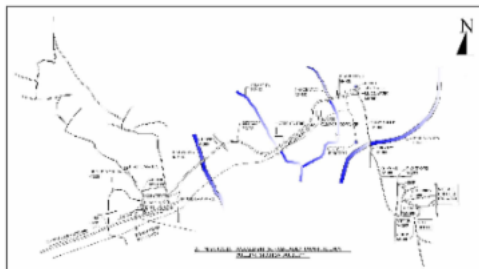

Nazri Naksha