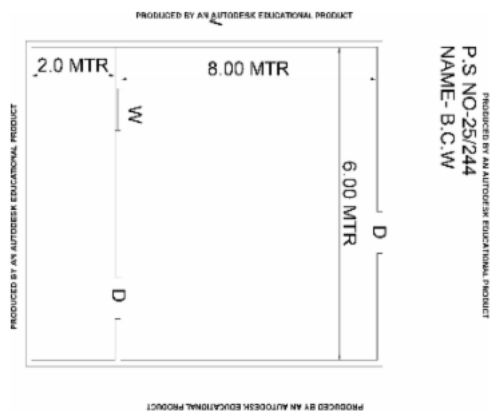

নির্বাচক নিবন্ধন আধিকারিকের স্বাক্ষর

Nazri Naksha

Google Map View

Polling Station Building Front View

Polling Station Front View

Cad View

Key MAP View

|  |                                 |   |                          |   |                                 |
|--|---------------------------------|---|--------------------------|---|---------------------------------|
| 1<br>নাম : সৌরভ কুমার দাস<br>পিতার নাম: কিরন কুমার দাস<br>বাড়ির নং : n0030<br>বয়স : 43 লিঙ্গ : পুরুষ         | GLQ2440915<br>ফটো উপলব্ধ        | 2<br>নাম : মিতান আচার্ঘি<br>পিতার নাম: বিজন আচার্ঘি<br>বাড়ির নং : এন0002<br>বয়স : 24 লিঙ্গ : পুরুষ          | ZRS2836781<br>ফটো উপলব্ধ | 3<br>নাম : শেফালী আচার্ঘ্য<br>পিতার নাম: নুপেন্দ্র আচার্ঘ্য<br>বাড়ির নং : n0002<br>বয়স : 67 লিঙ্গ : মহিলা   | WB/04/025/0141006<br>ফটো উপলব্ধ |
| 4<br>নাম : সাধন আচার্ঘ<br>পিতার নাম: নুপেন্দ্র আচার্ঘ<br>বাড়ির নং : n0002<br>বয়স : 65 লিঙ্গ : পুরুষ          | WB/04/025/0141007<br>ফটো উপলব্ধ | 5<br>নাম : মৌসুমী আচার্ঘ্য<br>পিতার নাম: বিজন আচার্ঘ্য<br>বাড়ির নং : n0002<br>বয়স : 42 লিঙ্গ : মহিলা        | GLQ3686938<br>ফটো উপলব্ধ | 6<br>নাম : বৈদিক আচার্ঘ্য<br>পিতার নাম: বিজন আচার্ঘ্য<br>বাড়ির নং : n0337<br>বয়স : 27 লিঙ্গ : পুরুষ         | ZRS2320091<br>ফটো উপলব্ধ        |
| 7<br>নাম : ভবেন্দু আচার্ঘ<br>পিতার নাম: নুপেন্দ্র আচার্ঘ<br>বাড়ির নং : এন0001<br>বয়স : 61 লিঙ্গ : পুরুষ      | ZRS2914828<br>ফটো উপলব্ধ        | 8<br>নাম : বিজন আচার্ঘ্য<br>পিতার নাম: নুপেন্দ্র নাথ আচার্ঘ<br>বাড়ির নং : n0002<br>বয়স : 65 লিঙ্গ : পুরুষ   | ZRS2527752<br>ফটো উপলব্ধ | 9<br>নাম : শুভেন্দু আচার্ঘ<br>পিতার নাম: নুপেন্দ্র আচার্ঘ<br>বাড়ির নং : n0002<br>বয়স : 53 লিঙ্গ : পুরুষ     | WB/04/025/0141011<br>ফটো উপলব্ধ |
| 10<br>নাম : সুমন আচার্ঘী<br>পিতার নাম: সাধন আচার্ঘী<br>বাড়ির নং : n0002<br>বয়স : 35 লিঙ্গ : পুরুষ            | ZRS1222058<br>ফটো উপলব্ধ        | 11<br>নাম : বেবী আচার্ঘ্য<br>স্বামীর নাম: সাধন আচার্ঘী<br>বাড়ির নং : n0002<br>বয়স : 60 লিঙ্গ : মহিলা        | ZRS2565927<br>ফটো উপলব্ধ | 12<br>নাম : সাগর কুন্ডু<br>পিতার নাম: বৈদ্য নাথ কুন্ডু<br>বাড়ির নং : n0143<br>বয়স : 28 লিঙ্গ : পুরুষ        | ZRS2179810<br>ফটো উপলব্ধ        |
| 13<br>নাম : বৈদ্যানাথ কুণ্ড<br>পিতার নাম: ভোলা কুণ্ড<br>বাড়ির নং : n0143<br>বয়স : 55 লিঙ্গ : পুরুষ           | GLQ4699732<br>ফটো উপলব্ধ        | 14<br>নাম : কনক দাস<br>পিতার নাম: কার্তিক চন্দ্র দাস<br>বাড়ির নং : ফ্ল্যাট নং এ/2<br>বয়স : 48 লিঙ্গ : পুরুষ | ZRS1496645<br>ফটো উপলব্ধ | 15<br>নাম : সুবীর কুমার কুণ্ড<br>পিতার নাম: বৈদ্য নাথ কুণ্ড<br>বাড়ির নং : n0143<br>বয়স : 29 লিঙ্গ : পুরুষ   | ZRS2025211<br>ফটো উপলব্ধ        |
| 16<br>নাম : অগ্রদীপ কুণ্ড<br>পিতার নাম: আনন্দ কুমার কুণ্ড<br>বাড়ির নং : n0194<br>বয়স : 32 লিঙ্গ : পুরুষ      | ZRS1686831<br>ফটো উপলব্ধ        | 17<br>নাম : প্রতিমা কুণ্ড<br>স্বামীর নাম: বৈদ্য নাথ কুণ্ড<br>বাড়ির নং : n0142<br>বয়স : 46 লিঙ্গ : মহিলা     | GLQ4699724<br>ফটো উপলব্ধ | 18<br>নাম : আনন্দ কুমার কুণ্ড<br>পিতার নাম: ব্যোমকেশ কুন্ডু<br>বাড়ির নং : n0110<br>বয়স : 67 লিঙ্গ : পুরুষ   | ZRS2802650<br>ফটো উপলব্ধ        |
| 19<br>নাম : মধুমিতা কুন্ডু<br>স্বামীর নাম: আনন্দ কুমার কুন্ডু<br>বাড়ির নং : n0110<br>বয়স : 58 লিঙ্গ : মহিলা  | ZRS2802676<br>ফটো উপলব্ধ        | 20<br>নাম : পিংকী কুণ্ড<br>স্বামীর নাম: মুনায় কুণ্ড<br>বাড়ির নং : n0003<br>বয়স : 47 লিঙ্গ : মহিলা          | GLQ4617957<br>ফটো উপলব্ধ | 21<br>নাম : মৃণ্ময় কুণ্ড<br>পিতার নাম: মনোরঞ্জন কুন্ডু<br>বাড়ির নং : n0003<br>বয়স : 46 লিঙ্গ : পুরুষ       | ZRS2873180<br>ফটো উপলব্ধ        |
| 22<br>নাম : মনোরঞ্জন কুন্ডু<br>পিতার নাম: মনীন্দ্র কুন্ডু<br>বাড়ির নং : n0003<br>বয়স : 77 লিঙ্গ : পুরুষ      | WB/04/025/0141014<br>ফটো উপলব্ধ | 23<br>নাম : মানস চৌধুরী<br>পিতার নাম: প্রকাশ কুমার চৌধুরী<br>বাড়ির নং : n0034<br>বয়স : 40 লিঙ্গ : পুরুষ     | GLQ3687084<br>ফটো উপলব্ধ | 24<br>নাম : বিপাশা চৌধুরী<br>পিতার নাম: প্রকাশ কুমার চৌধুরী<br>বাড়ির নং : n0034<br>বয়স : 42 লিঙ্গ : মহিলা   | GLQ3687076<br>ফটো উপলব্ধ        |
| 25<br>নাম : মঞ্জুরী চৌধুরী<br>স্বামীর নাম: প্রকাশ কুমার চৌধুরী<br>বাড়ির নং : n0034<br>বয়স : 71 লিঙ্গ : মহিলা | ZRS2527232<br>ফটো উপলব্ধ        | 26<br>নাম : প্রকাশ কুমার চৌধুরী<br>পিতার নাম: জনার্দন চৌধুরী<br>বাড়ির নং : n0034<br>বয়স : 77 লিঙ্গ : পুরুষ  | ZRS2527257<br>ফটো উপলব্ধ | 27<br>নাম : অলকা আদিত্য চৌধুরী<br>স্বামীর নাম: মানস চৌধুরী<br>বাড়ির নং : এন0001<br>বয়স : 36 লিঙ্গ : মহিলা   | KRM2732634<br>ফটো উপলব্ধ        |
| 28<br>নাম : প্রদীপ কুমার গুপ্তা<br>পিতার নাম: মহেশ প্রসাদ<br>বাড়ির নং : n0186<br>বয়স : 63 লিঙ্গ : পুরুষ      | ZRS1522481<br>ফটো উপলব্ধ        | 29<br>নাম : সঞ্জু গুপ্তা<br>স্বামীর নাম: প্রদীপ কুমার গুপ্তা<br>বাড়ির নং : n0186<br>বয়স : 53 লিঙ্গ : মহিলা  | ZRS1522499<br>ফটো উপলব্ধ | 30<br>নাম : রুপশ্রী গুপ্তা<br>পিতার নাম: প্রদীপ কুমার গুপ্তা<br>বাড়ির নং : এন0186<br>বয়স : 25 লিঙ্গ : মহিলা | ZRS2480002<br>ফটো উপলব্ধ        |