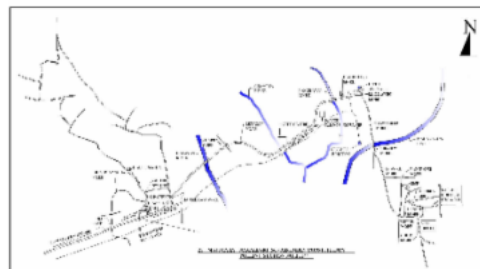

নির্বাচক নিবন্ধন আধিকারিকের স্বাক্ষর

Nazri Naksha

Google Map View

Polling Station Building Front View

Polling Station Front View

Cad View

Key MAP View

|  |                                 |   |                          |   |                                 |
|--|---------------------------------|---|--------------------------|---|---------------------------------|
| 1<br>নাম : সৌরভ কুমার দাস<br>পিতার নাম: কিরন কুমার দাস<br>বাড়ির নং : n0030<br>বয়স : 43 লিঙ্গ : পুরুষ         | GLQ2440915<br>ফটো উপলব্ধ        | 2<br>নাম : মিতান আচার্ঘি<br>পিতার নাম: বিজন আচার্ঘি<br>বাড়ির নং : এন0002<br>বয়স : 24 লিঙ্গ : পুরুষ          | ZRS2836781<br>ফটো উপলব্ধ | 3<br>নাম : শেফালী আচার্ঘ্য<br>পিতার নাম: নুপেন্দ্র আচার্ঘ্য<br>বাড়ির নং : n0002<br>বয়স : 67 লিঙ্গ : মহিলা   | WB/04/025/0141006<br>ফটো উপলব্ধ |
| 4<br>নাম : সাধন আচার্ঘ<br>পিতার নাম: নুপেন্দ্র আচার্ঘ<br>বাড়ির নং : n0002<br>বয়স : 65 লিঙ্গ : পুরুষ          | WB/04/025/0141007<br>ফটো উপলব্ধ | 5<br>নাম : মৌসুমী আচার্ঘ্য<br>পিতার নাম: বিজন আচার্ঘ্য<br>বাড়ির নং : n0002<br>বয়স : 42 লিঙ্গ : মহিলা        | GLQ3686938<br>ফটো উপলব্ধ | 6<br>নাম : বৈদিক আচার্ঘ্য<br>পিতার নাম: বিজন আচার্ঘ্য<br>বাড়ির নং : n0337<br>বয়স : 27 লিঙ্গ : পুরুষ         | ZRS2320091<br>ফটো উপলব্ধ        |
| 7<br>নাম : ভবেন্দু আচার্ঘ<br>পিতার নাম: নুপেন্দ্র আচার্ঘ<br>বাড়ির নং : এন0001<br>বয়স : 61 লিঙ্গ : পুরুষ      | ZRS2914828<br>ফটো উপলব্ধ        | 8<br>নাম : বিজন আচার্ঘ্য<br>পিতার নাম: নুপেন্দ্র নাথ আচার্ঘ<br>বাড়ির নং : n0002<br>বয়স : 65 লিঙ্গ : পুরুষ   | ZRS2527752<br>ফটো উপলব্ধ | 9<br>নাম : শুভেন্দু আচার্ঘ<br>পিতার নাম: নুপেন্দ্র আচার্ঘ<br>বাড়ির নং : n0002<br>বয়স : 53 লিঙ্গ : পুরুষ     | WB/04/025/0141011<br>ফটো উপলব্ধ |
| 10<br>নাম : সুমন আচার্ঘী<br>পিতার নাম: সাধন আচার্ঘী<br>বাড়ির নং : n0002<br>বয়স : 35 লিঙ্গ : পুরুষ            | ZRS1222058<br>ফটো উপলব্ধ        | 11<br>নাম : বেবী আচার্ঘ্য<br>স্বামীর নাম: সাধন আচার্ঘী<br>বাড়ির নং : n0002<br>বয়স : 60 লিঙ্গ : মহিলা        | ZRS2565927<br>ফটো উপলব্ধ | 12<br>নাম : সাগর কুন্ডু<br>পিতার নাম: বৈদ্য নাথ কুন্ডু<br>বাড়ির নং : n0143<br>বয়স : 28 লিঙ্গ : পুরুষ        | ZRS2179810<br>ফটো উপলব্ধ        |
| 13<br>নাম : বৈদ্যানাথ কুণ্ড<br>পিতার নাম: ভোলা কুণ্ড<br>বাড়ির নং : n0143<br>বয়স : 55 লিঙ্গ : পুরুষ           | GLQ4699732<br>ফটো উপলব্ধ        | 14<br>নাম : কনক দাস<br>পিতার নাম: কার্তিক চন্দ্র দাস<br>বাড়ির নং : ফ্ল্যাট নং এ/2<br>বয়স : 48 লিঙ্গ : পুরুষ | ZRS1496645<br>ফটো উপলব্ধ | 15<br>নাম : সুবীর কুমার কুণ্ড<br>পিতার নাম: বৈদ্য নাথ কুণ্ড<br>বাড়ির নং : n0143<br>বয়স : 29 লিঙ্গ : পুরুষ   | ZRS2025211<br>ফটো উপলব্ধ        |
| 16<br>নাম : অগ্রদীপ কুণ্ড<br>পিতার নাম: আনন্দ কুমার কুণ্ড<br>বাড়ির নং : n0194<br>বয়স : 32 লিঙ্গ : পুরুষ      | ZRS1686831<br>ফটো উপলব্ধ        | 17<br>নাম : প্রতিমা কুণ্ড<br>স্বামীর নাম: বৈদ্য নাথ কুণ্ড<br>বাড়ির নং : n0142<br>বয়স : 46 লিঙ্গ : মহিলা     | GLQ4699724<br>ফটো উপলব্ধ | 18<br>নাম : আনন্দ কুমার কুণ্ড<br>পিতার নাম: ব্যোমকেশ কুন্ডু<br>বাড়ির নং : n0110<br>বয়স : 67 লিঙ্গ : পুরুষ   | ZRS2802650<br>ফটো উপলব্ধ        |
| 19<br>নাম : মধুমিতা কুন্ডু<br>স্বামীর নাম: আনন্দ কুমার কুন্ডু<br>বাড়ির নং : n0110<br>বয়স : 58 লিঙ্গ : মহিলা  | ZRS2802676<br>ফটো উপলব্ধ        | 20<br>নাম : পিংকী কুণ্ড<br>স্বামীর নাম: মুনায় কুণ্ড<br>বাড়ির নং : n0003<br>বয়স : 47 লিঙ্গ : মহিলা          | GLQ4617957<br>ফটো উপলব্ধ | 21<br>নাম : মৃণ্ময় কুণ্ড<br>পিতার নাম: মনোরঞ্জন কুন্ডু<br>বাড়ির নং : n0003<br>বয়স : 46 লিঙ্গ : পুরুষ       | ZRS2873180<br>ফটো উপলব্ধ        |
| 22<br>নাম : মনোরঞ্জন কুন্ডু<br>পিতার নাম: মনীন্দ্র কুন্ডু<br>বাড়ির নং : n0003<br>বয়স : 77 লিঙ্গ : পুরুষ      | WB/04/025/0141014<br>ফটো উপলব্ধ | 23<br>নাম : মানস চৌধুরী<br>পিতার নাম: প্রকাশ কুমার চৌধুরী<br>বাড়ির নং : n0034<br>বয়স : 40 লিঙ্গ : পুরুষ     | GLQ3687084<br>ফটো উপলব্ধ | 24<br>নাম : বিপাশা চৌধুরী<br>পিতার নাম: প্রকাশ কুমার চৌধুরী<br>বাড়ির নং : n0034<br>বয়স : 42 লিঙ্গ : মহিলা   | GLQ3687076<br>ফটো উপলব্ধ        |
| 25<br>নাম : মঞ্জুরী চৌধুরী<br>স্বামীর নাম: প্রকাশ কুমার চৌধুরী<br>বাড়ির নং : n0034<br>বয়স : 71 লিঙ্গ : মহিলা | ZRS2527232<br>ফটো উপলব্ধ        | 26<br>নাম : প্রকাশ কুমার চৌধুরী<br>পিতার নাম: জনার্দন চৌধুরী<br>বাড়ির নং : n0034<br>বয়স : 77 লিঙ্গ : পুরুষ  | ZRS2527257<br>ফটো উপলব্ধ | 27<br>নাম : অলকা আদিত্য চৌধুরী<br>স্বামীর নাম: মানস চৌধুরী<br>বাড়ির নং : এন0001<br>বয়স : 36 লিঙ্গ : মহিলা   | KRM2732634<br>ফটো উপলব্ধ        |
| 28<br>নাম : প্রদীপ কুমার গুপ্তা<br>পিতার নাম: মহেশ প্রসাদ<br>বাড়ির নং : n0186<br>বয়স : 63 লিঙ্গ : পুরুষ      | ZRS1522481<br>ফটো উপলব্ধ        | 29<br>নাম : সঞ্জু গুপ্তা<br>স্বামীর নাম: প্রদীপ কুমার গুপ্তা<br>বাড়ির নং : n0186<br>বয়স : 53 লিঙ্গ : মহিলা  | ZRS1522499<br>ফটো উপলব্ধ | 30<br>নাম : রুপশ্রী গুপ্তা<br>পিতার নাম: প্রদীপ কুমার গুপ্তা<br>বাড়ির নং : এন0186<br>বয়স : 25 লিঙ্গ : মহিলা | ZRS2480002<br>ফটো উপলব্ধ        |