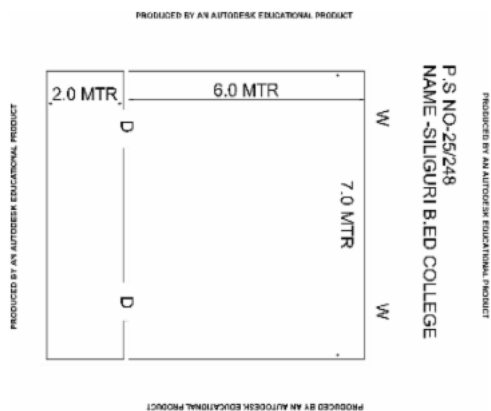

নির্বাচক নিবন্ধন আধিকারিকের স্বাক্ষর

Nazri Naksha

Google Map View

Polling Station Building Front View

Polling Station Front View

Cad View

Key MAP View

1 নাম : বীশ্বরূপ দত্ত অন্যান্য: অনুপ কুমার দত্ত বাড়ির নং : n0666 বয়স : 46 লিঙ্গ : পুরুষ	ZRS2548253 ফটো উপলব্ধ	2 নাম : কবিতা সিনহা পিতার নাম: রাজেশ সিনহা বাড়ির নং : 235 বয়স : 22 লিঙ্গ : মহিলা	ZRS2845592 ফটো উপলব্ধ	#2 3 নাম : মিলন অধিকারী পিতার নাম: দুর্বল অধিকারী বাড়ির নং : n0250 বয়স : 40 লিঙ্গ : পুরুষ	GLQ3699691 ফটো উপলব্ধ
4 নাম : মানিক চন্দ্র অধিকারী পিতার নাম: বিরেন্দ্র অধিকারী বাড়ির নং : n0315 বয়স : 43 লিঙ্গ : পুরুষ	ZRS1118090 ফটো উপলব্ধ	5 নাম : দীপক অধিকারী পিতার নাম: বাদল কুমার অধিকারী বাড়ির নং : n0053 বয়স : 30 লিঙ্গ : পুরুষ	ZRS1856145 ফটো উপলব্ধ	6 নাম : লক্ষ্মন অধিকারী পিতার নাম: বিপিন অধিকারী বাড়ির নং : n0078 বয়স : 39 লিঙ্গ : পুরুষ	ZRS1353986 ফটো উপলব্ধ
7 নাম : কম্পনা অধিকারী স্বামীর নাম: বেদ্য অধিকারী বাড়ির নং : n0651 বয়স : 40 লিঙ্গ : মহিলা	ZRS1494822 ফটো উপলব্ধ	8 নাম : রীসকি সেন পিতার নাম: জ্যোতিষ সেন বাড়ির নং : n0078 বয়স : 30 লিঙ্গ : মহিলা	ZRS2180727 ফটো উপলব্ধ	9 নাম : জয়া অধিকারী স্বামীর নাম: বিপিন অধিকারী বাড়ির নং : n0078 বয়স : 66 লিঙ্গ : মহিলা	WB/04/025/0156005 ফটো উপলব্ধ
10 নাম : গোপাল চন্দ্র অধিকারী পিতার নাম: বিরেন্দ্র অধিকারী বাড়ির নং : n0315 বয়স : 41 লিঙ্গ : পুরুষ	ZRS1118082 ফটো উপলব্ধ	11 নাম : বৈদ্য অধিকারী পিতার নাম: বিপিন অধিকারী বাড়ির নং : n0078 বয়স : 42 লিঙ্গ : পুরুষ	GLQ3699675 ফটো উপলব্ধ	12 নাম : রীনা অধিকারী পিতার নাম: বিপিন অধিকারী বাড়ির নং : n0078 বয়স : 38 লিঙ্গ : মহিলা	GLQ4213674 ফটো উপলব্ধ
13 নাম : আল্পনা অধিকারী পিতার নাম: অমল অধিকারী বাড়ির নং : রাজিব বর্মন বয়স : 29 লিঙ্গ : মহিলা	ZRS2016780 ফটো উপলব্ধ	14 নাম : নাজমিন আকতার স্বামীর নাম: ইয়াসের আরাফাত বাড়ির নং : 363 বয়স : 46 লিঙ্গ : মহিলা	ZRS1567254 ফটো উপলব্ধ	15 নাম : রথীন্দ্রনাথ আচার্য পিতার নাম: চন্দ্রভূষণ আচার্য বাড়ির নং : n0099 বয়স : 57 লিঙ্গ : পুরুষ	WB/04/025/0141012 ফটো উপলব্ধ
16 নাম : কেকা আচার্য স্বামীর নাম: রথীন্দ্রনাথ আচার্য বাড়ির নং : n0099 বয়স : 51 লিঙ্গ : মহিলা	WB/04/025/0141013 ফটো উপলব্ধ	17 নাম : পারিজাত আচার্য পিতার নাম: রথীন্দ্রনাথ আচার্য বাড়ির নং : n0099 বয়স : 32 লিঙ্গ : পুরুষ	ZRS1856202 ফটো উপলব্ধ	18 নাম : ইয়াসের আরাফত পিতার নাম: তপসের আলী সরকার বাড়ির নং : n0530 বয়স : 49 লিঙ্গ : পুরুষ	WB/06/037/090121 ফটো উপলব্ধ
19 নাম : সাদিয়া আফরিন পিতার নাম: ইয়াসের আরাফত বাড়ির নং : 363 বয়স : 21 লিঙ্গ : মহিলা	ZRS2896231 ফটো উপলব্ধ	20 নাম : যোগেশ চন্দ্র ইশোর পিতার নাম: পর্বানন্দ ঈশোর বাড়ির নং : n0160 বয়স : 70 লিঙ্গ : পুরুষ	ZRS2761252 ফটো উপলব্ধ	21 নাম : সুমিত্র দাস পিতার নাম: নিখিল চন্দ্র দাস বাড়ির নং : এন0160 বয়স : 26 লিঙ্গ : পুরুষ	ZRS2480796 ফটো উপলব্ধ
22 নাম : মিনতী ইশোর স্বামীর নাম: যোগেশ ইশোর বাড়ির নং : n0160 বয়স : 56 লিঙ্গ : মহিলা	WB/04/025/0156015 ফটো উপলব্ধ	23 নাম : অমলেশ ঈশোর পিতার নাম: জোগেশ চন্দ্র ঈশোর বাড়ির নং : n0160 বয়স : 35 লিঙ্গ : পুরুষ	ZRS1352921 ফটো উপলব্ধ	24 নাম : রৌমিতা ঈশোর পিতার নাম: যোগেশ চন্দ্র ঈশোর বাড়ির নং : N0200 বয়স : 26 লিঙ্গ : মহিলা	ZRS2414126 ফটো উপলব্ধ
25 নাম : সচিন কুমার ওঝা মায়ের নাম: সুমন ওঝা বাড়ির নং : এন0286 বয়স : 23 লিঙ্গ : পুরুষ	ZRS2779791 ফটো উপলব্ধ	26 নাম : সুমন ওঝা স্বামীর নাম: সরোজ কুমার ওঝা বাড়ির নং : n0349 বয়স : 50 লিঙ্গ : মহিলা	ZRS1353952 ফটো উপলব্ধ	27 নাম : পরিতোষ দত্ত পিতার নাম: তারিনী দত্ত বাড়ির নং : নিয়োগী রেসিডেন্সী, ফ্ল্যাট 4 বয়স : 56 লিঙ্গ : পুরুষ	ZRS3004330 ফটো উপলব্ধ
28 নাম : সৌরভ কুমার ওঝা মায়ের নাম: সুমন ওঝা বাড়ির নং : এন0001 বয়স : 26 লিঙ্গ : পুরুষ	ZRS2480697 ফটো উপলব্ধ	29 নাম : প্রবীর কুন্ডু পিতার নাম: পরেশ কুন্ডু বাড়ির নং : n0003 বয়স : 45 লিঙ্গ : পুরুষ	GLQ4619797 ফটো উপলব্ধ	30 নাম : প্রশান্ত কুন্ডু পিতার নাম: পরেশ কুন্ডু বাড়ির নং : n0003 বয়স : 38 লিঙ্গ : পুরুষ	GLQ4619854 ফটো উপলব্ধ