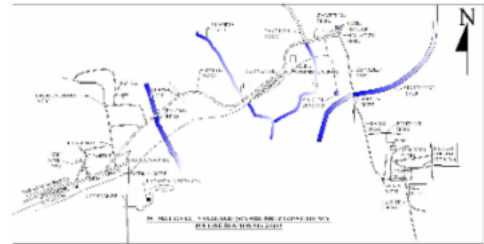

Key MAP View