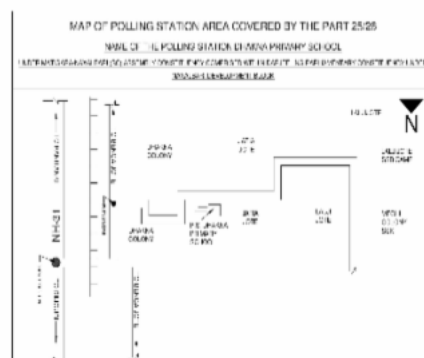

নির্বাচক নিবন্ধন আধিকারিকের স্বাক্ষর

Nazri Naksha

Google Map View

Polling Station Building Front View

Polling Station Front View

Cad View

Key MAP View

1 নাম : রেনুবালা অধিকারী স্বামীর নাম: ধীরেন্দ্রনাথ অধিকারী বাড়ির নং : n0022 বয়স : 51 লিঙ্গ : মহিলা	WB/04/026/078007	ফটো উপলব্ধ	2 নাম : নিরলা সিংহ স্বামীর নাম: রামানন্দ সিংহ বাড়ির নং : এন0021 বয়স : 48 লিঙ্গ : মহিলা	TQF1503523	ফটো উপলব্ধ	3 নাম : পুলীন অধিকারী পিতার নাম: দ্বিজেন্দ্রনাথ অধিকারী বাড়ির নং : n0021 বয়স : 53 লিঙ্গ : পুরুষ	WB/04/026/078006	ফটো উপলব্ধ
4 নাম : তুলোবালা অধিকারী স্বামীর নাম: দ্বিজেন্দ্রনাথ অধিকারী বাড়ির নং : n0021 বয়স : 79 লিঙ্গ : মহিলা	WB/04/026/078002	ফটো উপলব্ধ	5 নাম : চিলাই অধিকারী স্বামীর নাম: পুলীন অধিকারী বাড়ির নং : n0021 বয়স : 49 লিঙ্গ : মহিলা	WB/04/026/078008	ফটো উপলব্ধ	6 নাম : খীরোড সিংহা মায়ের নাম: নিরলা সিংহা বাড়ির নং : এন0021 বয়স : 26 লিঙ্গ : পুরুষ	TQF1802925	ফটো উপলব্ধ
7 নাম : পিংকি রায় (অধিকারী) স্বামীর নাম: পরেশ অধিকারী বাড়ির নং : n0021 বয়স : 27 লিঙ্গ : মহিলা	ZRS2410470	ফটো উপলব্ধ	8 নাম : পুষ্পা অধিকারী স্বামীর নাম: মোহন মুরারী অধিকারী বাড়ির নং : n0021 বয়স : 35 লিঙ্গ : মহিলা	ZRS1329655	ফটো উপলব্ধ	9 নাম : ধীরেন্দ্রনাথ অধিকারী পিতার নাম: দ্বিজেন্দ্রনাথ অধিকারী বাড়ির নং : n0022 বয়স : 57 লিঙ্গ : পুরুষ	WB/04/026/078005	ফটো উপলব্ধ
10 নাম : পরেশ অধিকারী পিতার নাম: পুলিন অধিকারী বাড়ির নং : n0021 বয়স : 30 লিঙ্গ : পুরুষ	ZRS1759133	ফটো উপলব্ধ	11 নাম : মোহন মুরারী অধিকারী পিতার নাম: পুলিন অধিকারী বাড়ির নং : n0021 বয়স : 36 লিঙ্গ : পুরুষ	ZRS1007426	ফটো উপলব্ধ	12 নাম : পবিত্র চন্দ্র রয় পিতার নাম: শরত চন্দ্র রায় বাড়ির নং : এন0286 বয়স : 27 লিঙ্গ : পুরুষ	ZRS2452571	ফটো উপলব্ধ
13 নাম : হাসিমুনি টুডু স্বামীর নাম: রামু টুডু বাড়ির নং : নং 167 বয়স : 29 লিঙ্গ : মহিলা	ZRS2453579	ফটো উপলব্ধ	14 নাম : গীতা রায় (দেবনাথ) স্বামীর নাম: সন্তোষ দেবনাথ বাড়ির নং : এন0097 বয়স : 28 লিঙ্গ : মহিলা	ZRS2096451	ফটো উপলব্ধ	15 নাম : সন্তোষ দেবনাথ পিতার নাম: অনিল দেবনাথ বাড়ির নং : এন0097 বয়স : 28 লিঙ্গ : মহিলা	ZRS2096469	ফটো উপলব্ধ
16 নাম : পুতুল দেবনাথ স্বামীর নাম: প্রকাশ দেবনাথ বাড়ির নং : এন0097 বয়স : 35 লিঙ্গ : মহিলা	ZRS2096444	ফটো উপলব্ধ	17 নাম : বিষ্ণু বর্মন পিতার নাম: ভোলেন বর্মন বাড়ির নং : এন0097 বয়স : 24 লিঙ্গ : পুরুষ	ZRS2710192	ফটো উপলব্ধ	18 নাম : পারনা বর্মন স্বামীর নাম: ভালেন বর্মন বাড়ির নং : এন0097 বয়স : 43 লিঙ্গ : মহিলা	BQT2174357	ফটো উপলব্ধ
19 নাম : প্রকাশ দেবনাথ পিতার নাম: অনিল দেবনাথ বাড়ির নং : n0097 বয়স : 33 লিঙ্গ : পুরুষ	ZRS1585421	ফটো উপলব্ধ	20 নাম : সাবিবালা দেবনাথ স্বামীর নাম: অনিল দেবনাথ বাড়ির নং : n0097 বয়স : 42 লিঙ্গ : মহিলা	TQF1122910	ফটো উপলব্ধ	21 নাম : অনিল দেবনাথ পিতার নাম: তরুণী দেবনাথ বাড়ির নং : n0097 বয়স : 65 লিঙ্গ : পুরুষ	ZRS1435726	ফটো উপলব্ধ
22 নাম : জগদীশ বর্মন পিতার নাম: বিমল বর্মন বাড়ির নং : n0052 বয়স : 54 লিঙ্গ : পুরুষ	BQT2078459	ফটো উপলব্ধ	23 নাম : হরকুমার বর্মন পিতার নাম: রাজেন বর্মন বাড়ির নং : n0052 বয়স : 40 লিঙ্গ : পুরুষ	NTL1491190	ফটো উপলব্ধ	24 নাম : বৃধু বর্মন পিতার নাম: সুরেন বর্মন বাড়ির নং : n0092 বয়স : 29 লিঙ্গ : পুরুষ	ZRS1946946	ফটো উপলব্ধ
25 নাম : রঞ্জনা বর্মন পিতার নাম: বাসুদেব বর্মন বাড়ির নং : নং ১৫৯ বয়স : 25 লিঙ্গ : মহিলা	ZRS2453751	ফটো উপলব্ধ	26 নাম : মৌসুমি বর্মন স্বামীর নাম: রঞ্জিত বর্মন বাড়ির নং : এন0220 বয়স : 26 লিঙ্গ : মহিলা	ZRS2453249	ফটো উপলব্ধ	27 নাম : সন্তোষ বর্মন পিতার নাম: প্রফুল্ল বর্মন বাড়ির নং : এন0052 বয়স : 32 লিঙ্গ : পুরুষ	ZRS2453157	ফটো উপলব্ধ
28 নাম : জয়ন্ত বর্মন পিতার নাম: জগদীশ বর্মন বাড়ির নং : n0052 বয়স : 27 লিঙ্গ : পুরুষ	ZRS2261972	ফটো উপলব্ধ	29 নাম : সুরেশ বর্মন পিতার নাম: নরেন বর্মন বাড়ির নং : n0226 বয়স : 50 লিঙ্গ : পুরুষ	ZRS1081843	ফটো উপলব্ধ	30 নাম : কল্যাণী বর্মন স্বামীর নাম: নিমাই বর্মন বাড়ির নং : এন0142 বয়স : 22 লিঙ্গ : মহিলা	ZRS2889681	ফটো উপলব্ধ