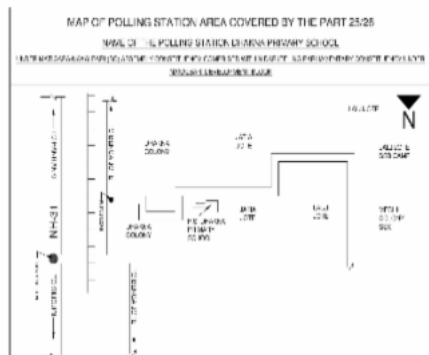

Nazri Naksha