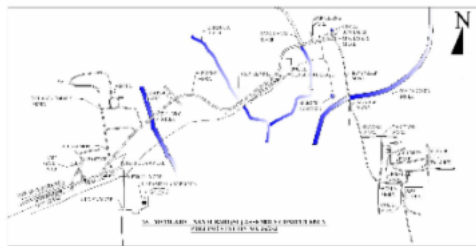

Nazri Naksha