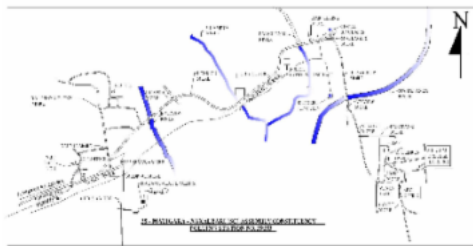

Nazri Naksha