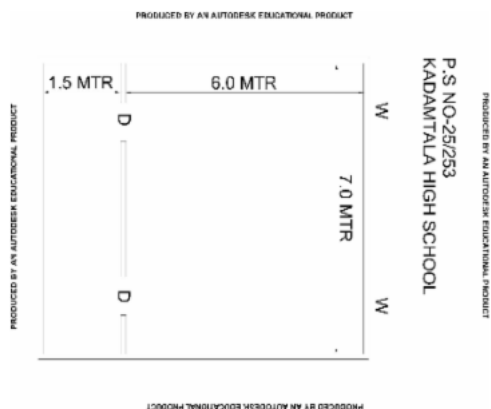

নির্বাচক নিবন্ধন আধিকারিকের স্বাক্ষর

Nazri Naksha

Google Map View

Polling Station Building Front View

Polling Station Front View

Cad View

Key MAP View

| | | | | | |
|---|--------------------------|---|--------------------------|--|---------------------------------|
| 1 নাম : মহঃ মাসুম রেজা পিতার নাম: মহঃ সালাউদ্দিন রেজা বাড়ির নং : n0019 বয়স : 33 লিঙ্গ : পুরুষ | ZRS1858158 ফটো উপলব্ধ | 2 নাম : আবদুর রায়হান পিতার নাম: মোহাম্মদ সেলিম বাড়ির নং : n0425 বয়স : 29 লিঙ্গ : পুরুষ | ZRS2182525 ফটো উপলব্ধ | 3 নাম : সাহেলা খাতুন স্বামীর নাম: মুস্তাক আলি বাড়ির নং : N0425 বয়স : 81 লিঙ্গ : মহিলা | ZRS2567329 ফটো উপলব্ধ |
| 4 নাম : সরস্বতী দেবী স্বামীর নাম: বিনোদ কুমার সিং বাড়ির নং : n0124 বয়স : 56 লিঙ্গ : মহিলা | ZRS1389261 ফটো উপলব্ধ | 5 নাম : অংশু কুমার সিং মায়ের নাম: বাবলি দেবী বাড়ির নং : N0113 বয়স : 27 লিঙ্গ : পুরুষ | ZRS2598662 ফটো উপলব্ধ | 6 নাম : মেহেবুবা বেগম স্বামীর নাম: মহঃশালাউদ্দিন বাড়ির নং : n0019 বয়স : 63 লিঙ্গ : মহিলা | GLQ2441921 ফটো উপলব্ধ |
| 7 নাম : মহঃ মুশাহিদ রেজা পিতার নাম: মহঃ সালাউদ্দিন বাড়ির নং : n0019 বয়স : 40 লিঙ্গ : পুরুষ | GLQ4622767 ফটো উপলব্ধ | 8 নাম : বাবলী দেবী স্বামীর নাম: রাজু সিং বাড়ির নং : n0113 বয়স : 49 লিঙ্গ : মহিলা | ZRS1224625 ফটো উপলব্ধ | 9 নাম : গীতা অধিকারী (বর্মন) স্বামীর নাম: সুনীল বর্মন বাড়ির নং : n0387 বয়স : 49 লিঙ্গ : মহিলা | ZRS1225119 ফটো উপলব্ধ |
| 10 নাম : ডেভিড বর্মন পিতার নাম: সুনীল বর্মন বাড়ির নং : n0387 বয়স : 32 লিঙ্গ : পুরুষ | ZRS2027910 ফটো উপলব্ধ | 11 নাম : অনু কোচ স্বামীর নাম: রাতুল কোচ বাড়ির নং : n0392 বয়স : 61 লিঙ্গ : মহিলা | GLQ4623195 ফটো উপলব্ধ | 12 নাম : টুটুকন কোচ মায়ের নাম: অনু কোচ বাড়ির নং : n0392 বয়স : 35 লিঙ্গ : পুরুষ | ZRS1045913 ফটো উপলব্ধ |
| 13 নাম : রাজিয়া খাতুন (বর্মন) স্বামীর নাম: সুব্রত বর্মন বাড়ির নং : n0109 বয়স : 38 লিঙ্গ : মহিলা | ZRS1224658 ফটো উপলব্ধ | 14 নাম : দেবিকা গুরুং স্বামীর নাম: ছোট গুরুং বাড়ির নং : n0093 বয়স : 61 লিঙ্গ : মহিলা | GLQ3476264 ফটো উপলব্ধ | 15 নাম : কর্ণ গাছী পিতার নাম: বাঞ্ছারাম গাছী বাড়ির নং : n0253 বয়স : 27 লিঙ্গ : পুরুষ | ZRS2321826 ফটো উপলব্ধ |
| 16 নাম : অঙ্কিতা পংডিত পিতার নাম: পিকু পংডিত বাড়ির নং : N0001 বয়স : 26 লিঙ্গ : মহিলা | ZRS2598514 ফটো উপলব্ধ | 17 নাম : সুশিল নায়েক পিতার নাম: বাবলু নায়েক বাড়ির নং : এন0001 বয়স : 27 লিঙ্গ : পুরুষ | ZRS2685451 ফটো উপলব্ধ | 18 নাম : কণিকা ঘোষ পিতার নাম: কৃষ্ণচরণ ঘোষ বাড়ির নং : N0001 বয়স : 67 লিঙ্গ : মহিলা | BQT3188950 ফটো উপলব্ধ |
| 19 নাম : শিলাদিত্য ঘোষ পিতার নাম: বিশ্বজিত ঘোষ বাড়ির নং : n0487 বয়স : 35 লিঙ্গ : পুরুষ | ZRS2321933 ফটো উপলব্ধ | 20 নাম : দিয়া সিংহ পিতার নাম: নিরোধ সিংহ বাড়ির নং : এন0001 বয়স : 23 লিঙ্গ : মহিলা | ZRS2685006 ফটো উপলব্ধ | 21 নাম : সঞ্জু সিং স্বামীর নাম: রাজেশ কুমার সিং বাড়ির নং : এন0001 বয়স : 49 লিঙ্গ : মহিলা | ZRS2481927 ফটো উপলব্ধ |
| 22 নাম : রিয়া ভট্টাচার্য্য পিতার নাম: পীযুষ ভট্টাচার্য্য বাড়ির নং : এন0001 বয়স : 26 লিঙ্গ : মহিলা | ZRS2481794 ফটো উপলব্ধ | 23 নাম : দ্রোপতী দেবী স্বামীর নাম: শিব কুমার যাদব বাড়ির নং : এন0001 বয়স : 40 লিঙ্গ : মহিলা | WGM0517656 ফটো উপলব্ধ | 24 নাম : পূর্ণিমা চক্রবর্তী স্বামীর নাম: ভবতোষ চক্রবর্তী বাড়ির নং : n0393 বয়স : 66 লিঙ্গ : মহিলা | WB/04/025/0141880 ফটো উপলব্ধ |
| 25 নাম : জয়িতা চ্যাটার্জী (চক্রবর্তী) স্বামীর নাম: সুখেন্দু চ্যাটার্জী বাড়ির নং : n0393 বয়স : 46 লিঙ্গ : মহিলা | GLQ2597144 ফটো উপলব্ধ | 26 নাম : রমা চক্রবর্তী স্বামীর নাম: বিকাশ চক্রবর্তী বাড়ির নং : n0436 বয়স : 76 লিঙ্গ : মহিলা | ZRS2182608 ফটো উপলব্ধ | 27 নাম : সৌমা চক্রবর্তী পিতার নাম: নিরেন্দ্র নারায়ণ চক্রবর্তী বাড়ির নং : n0396 বয়স : 40 লিঙ্গ : পুরুষ | NLW2399103 ফটো উপলব্ধ |
| 28 নাম : বিধু ভূষন চৌধুরী পিতার নাম: মদুল চৌধুরী বাড়ির নং : n0396 বয়স : 38 লিঙ্গ : পুরুষ | GLQ4623047 ফটো উপলব্ধ | 29 নাম : সুজীত কুমার চৌধুরী পিতার নাম: হরিমোহন চৌধুরী বাড়ির নং : n0396 বয়স : 61 লিঙ্গ : পুরুষ | GLQ2240216 ফটো উপলব্ধ | 30 নাম : শিপ্রা চৌধুরী স্বামীর নাম: সুজীত চৌধুরী বাড়ির নং : n0396 বয়স : 51 লিঙ্গ : মহিলা | GLQ2240232 ফটো উপলব্ধ |