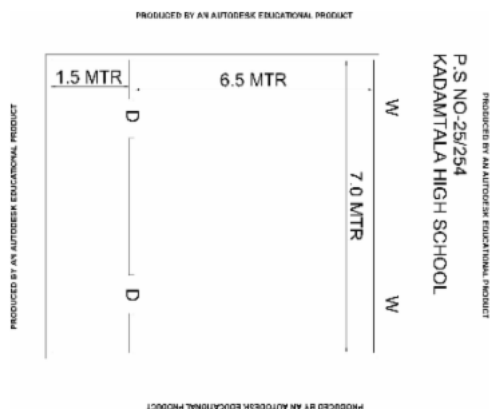

নির্বাচক নিবন্ধন আধিকারিকের স্বাক্ষর

Nazri Naksha

Google Map View

Polling Station Building Front View

Polling Station Front View

Cad View

Key MAP View

1 নাম : কে. পি হাসান পিতার নাম : কে. পি. আবদ রাক্কর বাড়ির নং : n0447 বয়স : 67 লিঙ্গ : পুরুষ	ZRS1353762	ফটো উপলব্ধ	2 নাম : কমলা চক্রবর্তী স্বামীর নাম : সুভাষ বাড়ির নং : n0309 বয়স : 76 লিঙ্গ : মহিলা	GLQ2241297	ফটো উপলব্ধ	3 নাম : সুস্মিতা হাসান স্বামীর নাম : কে. পি. হাসান বাড়ির নং : n0447 বয়স : 67 লিঙ্গ : মহিলা	ZRS1353770	ফটো উপলব্ধ
4 নাম : শাকবর হাছান পিতার নাম : কে. পি হাসান বাড়ির নং : n0468 বয়স : 40 লিঙ্গ : পুরুষ	ZRS1903426	ফটো উপলব্ধ	5 নাম : টিনা চক্রবর্তী পিতার নাম : সুভাষ চক্রবর্তী বাড়ির নং : n0309 বয়স : 37 লিঙ্গ : মহিলা	ZRS0850545	ফটো উপলব্ধ	6 নাম : গুরু আইচ পিতার নাম : রমেশচন্দ্র আইচ বাড়ির নং : n0234 বয়স : 56 লিঙ্গ : মহিলা	ZRS1690148	ফটো উপলব্ধ
7 নাম : সুরত কুণ্ডু পিতার নাম : বিষ্ণুচন্দ্র কুণ্ডু বাড়ির নং : n0038 বয়স : 49 লিঙ্গ : পুরুষ	WB/04/025/0174152	ফটো উপলব্ধ	8 নাম : নিলয় কুণ্ডু পিতার নাম : শচীন্দ্রনাথ কুণ্ডু বাড়ির নং : n0038 বয়স : 61 লিঙ্গ : পুরুষ	WB/04/025/0174155	ফটো উপলব্ধ	9 নাম : মাংপী কুণ্ডু স্বামীর নাম : অচিন্ত কুণ্ডু বাড়ির নং : n0248 বয়স : 34 লিঙ্গ : মহিলা	ZRS1224849	ফটো উপলব্ধ
10 নাম : শর্মীলা কুণ্ডু পিতার নাম : বিনয় কুমার কুণ্ডু বাড়ির নং : n0040 বয়স : 45 লিঙ্গ : মহিলা	GLQ4705240	ফটো উপলব্ধ	#2 11 নাম : বাসনা কুণ্ডু স্বামীর নাম : বলাই কুণ্ডু বাড়ির নং : n0244 বয়স : 45 লিঙ্গ : মহিলা	BQT2149276	ফটো উপলব্ধ	12 নাম : দিলিপ কুমার কুণ্ডু পিতার নাম : ভবানীচন্দ্র কুণ্ডু বাড়ির নং : n0057 বয়স : 69 লিঙ্গ : পুরুষ	WB/04/025/174163	ফটো উপলব্ধ
13 নাম : রিতংকর, কুণ্ডু পিতার নাম : বিশ্বজিৎ কুণ্ডু বাড়ির নং : 572 বয়স : 23 লিঙ্গ : পুরুষ	ZRS2685691	ফটো উপলব্ধ	14 নাম : রীতা কুণ্ডু স্বামীর নাম : মুনাল কান্তি কুণ্ডু বাড়ির নং : n0476 বয়স : 67 লিঙ্গ : মহিলা	ZRS2028124	ফটো উপলব্ধ	15 নাম : মমতা কুণ্ডু স্বামীর নাম : নন্দ কুণ্ডু বাড়ির নং : n0245 বয়স : 44 লিঙ্গ : মহিলা	BQT2149300	ফটো উপলব্ধ
16 নাম : মঞ্জুরাণী কুণ্ডু স্বামীর নাম : বিষ্ণুচন্দ্র কুণ্ডু বাড়ির নং : n0038 বয়স : 66 লিঙ্গ : মহিলা	WB/04/025/0174151	ফটো উপলব্ধ	17 নাম : সহেলী কুণ্ডু (দাস) স্বামীর নাম : মানিক কুণ্ডু বাড়ির নং : n0038 বয়স : 37 লিঙ্গ : মহিলা	ZRS2028348	ফটো উপলব্ধ	18 নাম : সৌমেন কুন্ডু পিতার নাম : নিলয় কুন্ডু বাড়ির নং : n0038 বয়স : 37 লিঙ্গ : পুরুষ	ZRS0846014	ফটো উপলব্ধ
19 নাম : বিপ্লব কুণ্ডু পিতার নাম : বলরাম কুণ্ডু বাড়ির নং : n0040 বয়স : 58 লিঙ্গ : পুরুষ	WB/04/025/0174159	ফটো উপলব্ধ	20 নাম : সোনালী কুণ্ডু পিতার নাম : বিপ্লব কুণ্ডু বাড়ির নং : n0040 বয়স : 50 লিঙ্গ : মহিলা	WB/04/025/0174162	ফটো উপলব্ধ	21 নাম : আন্নারাণী কুণ্ডু স্বামীর নাম : দেবেন্দ্রনাথ কুণ্ডু বাড়ির নং : n0052 বয়স : 69 লিঙ্গ : মহিলা	WB/04/025/0174165	ফটো উপলব্ধ
22 নাম : আলোরাণী কুণ্ডু মায়ের নাম : শচীন্দ্রনাথ কুণ্ডু বাড়ির নং : n0038 বয়স : 90 লিঙ্গ : মহিলা	WB/04/025/0174147	ফটো উপলব্ধ	23 নাম : দেবাশীষ কুণ্ডু পিতার নাম : বিশ্বনাথ কুণ্ডু বাড়ির নং : n0038 বয়স : 48 লিঙ্গ : পুরুষ	GLQ2240810	ফটো উপলব্ধ	24 নাম : রীতুস্মিতা কুণ্ডু পিতার নাম : মুনাল কান্তি কুণ্ডু বাড়ির নং : n0476 বয়স : 39 লিঙ্গ : মহিলা	ZRS2028108	ফটো উপলব্ধ
25 নাম : সলিলকুমার কুণ্ডু পিতার নাম : রমেশচন্দ্র কুণ্ডু বাড়ির নং : n0247 বয়স : 76 লিঙ্গ : পুরুষ	WB/04/025/0174087	ফটো উপলব্ধ	26 নাম : রীয়া কুণ্ডু পিতার নাম : মুনাল কান্তি কুণ্ডু বাড়ির নং : n0476 বয়স : 36 লিঙ্গ : মহিলা	ZRS2028116	ফটো উপলব্ধ	27 নাম : দেবব্রত কুণ্ডু পিতার নাম : শশঙ্ক কুণ্ডু বাড়ির নং : n0038 বয়স : 44 লিঙ্গ : পুরুষ	GLQ4705232	ফটো উপলব্ধ
28 নাম : রীনা কুণ্ডু স্বামীর নাম : দিলিপ কুমার কুণ্ডু বাড়ির নং : 536 বয়স : 61 লিঙ্গ : মহিলা	GLQ4352522	ফটো উপলব্ধ	29 নাম : মানিক কুণ্ডু পিতার নাম : শশঙ্ক কুমার কুণ্ডু বাড়ির নং : n0486 বয়স : 47 লিঙ্গ : পুরুষ	GLQ2240083	ফটো উপলব্ধ	30 নাম : নন্দিতা কুণ্ডু পিতার নাম : নন্দ কুণ্ডু বাড়ির নং : n0243 বয়স : 29 লিঙ্গ : মহিলা	ZRS2028223	ফটো উপলব্ধ