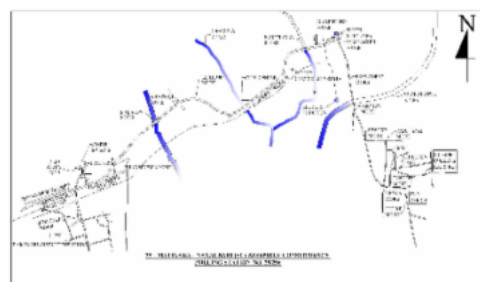

নির্বাচক নিবন্ধন আধিকারিকের স্বাক্ষর

Nazri Naksha

Google Map View

Polling Station Building Front View

Polling Station Front View

Cad View

Key MAP View

1 নাম : সোমা রজক পিতার নাম : নেপাল রজক বাড়ির নং : এন0123 বয়স : 39 লিঙ্গ : মহিলা	UXO0652891 ফটো উপলব্ধ	2 নাম : শেখ আব্দুল আজিম পিতার নাম : হালিম শেখ আব্দুল বাড়ির নং : n0021 বয়স : 45 লিঙ্গ : পুরুষ	GLQ4214383 ফটো উপলব্ধ	3 নাম : শীলা বেগম স্বামীর নাম : মুস্তাকিম সেক মহঃ বাড়ির নং : n0021 বয়স : 43 লিঙ্গ : মহিলা	GLQ2441954 ফটো উপলব্ধ
4 নাম : মৃটল সিংহ মায়ের নাম : জ্যোৎস্না সিংহ বাড়ির নং : এন0021 বয়স : 23 লিঙ্গ : পুরুষ	ZRS2772598 ফটো উপলব্ধ	5 নাম : তারাবেগম স্বামীর নাম : এস কে হালিম মহঃ বাড়ির নং : n0021 বয়স : 76 লিঙ্গ : মহিলা	WB/04/025/0162339 ফটো উপলব্ধ	6 নাম : সালমা জারা পিতার নাম : মহঃ সামি আহমেদ বাড়ির নং : n0611 বয়স : 42 লিঙ্গ : মহিলা	ZRS2101731 ফটো উপলব্ধ
7 নাম : আনোয়ার অহমেদ পিতার নাম : মহঃ মহিরগদ্দিন অহমেদ বাড়ির নং : n0363 বয়স : 34 লিঙ্গ : পুরুষ	ZRS1404912 ফটো উপলব্ধ	8 নাম : মুস্তাকিম সেক মহঃ পিতার নাম : এস কে হালিম মহঃ বাড়ির নং : n0021 বয়স : 49 লিঙ্গ : পুরুষ	WB/04/025/0162340 ফটো উপলব্ধ	9 নাম : রিয়া মজুমদার স্বামীর নাম : তন্ময় চৌধুরী বাড়ির নং : এন0011 বয়স : 34 লিঙ্গ : মহিলা	XEQ1265453 ফটো উপলব্ধ
10 নাম : মৃদুলা (সাহা)সরকার স্বামীর নাম : রবীন্দ্রনাথ (সাহা)সরকার বাড়ির নং : n0043 বয়স : 47 লিঙ্গ : মহিলা	GLQ2543676 ফটো উপলব্ধ	11 নাম : হাশি অগ্নিহোত্রী স্বামীর নাম : লালু রাম অগ্নিহোত্রী বাড়ির নং : n0049 বয়স : 72 লিঙ্গ : মহিলা	ZRS2760999 ফটো উপলব্ধ	12 নাম : নবনীতা অগ্নিহোত্রী স্বামীর নাম : রোশন অগ্নিহোত্রী বাড়ির নং : n0049 বয়স : 46 লিঙ্গ : মহিলা	ZRS1690676 ফটো উপলব্ধ
13 নাম : রেশমা অগ্নিহোত্রী মায়ের নাম : হাসি অগ্নিহোত্রী বাড়ির নং : এন0001 বয়স : 53 লিঙ্গ : মহিলা	ZRS2935286 ফটো উপলব্ধ	14 নাম : রোশন অগ্নিহোত্রী পিতার নাম : লালুরাম অগ্নিহোত্রী বাড়ির নং : n0049 বয়স : 53 লিঙ্গ : পুরুষ	WB/04/025/0162004 ফটো উপলব্ধ	15 নাম : রিয়া অগ্নিহোত্রী পিতার নাম : রোশন অগ্নিহোত্রী বাড়ির নং : 100 বয়স : 23 লিঙ্গ : মহিলা	ZRS2772580 ফটো উপলব্ধ
16 নাম : সুরধনী অধিকারী স্বামীর নাম : বারিঘোরা অধিকারী বাড়ির নং : n0171 বয়স : 71 লিঙ্গ : মহিলা	WB/04/025/0162008 ফটো উপলব্ধ	17 নাম : বাসন্তী আলো স্বামীর নাম : ধ্রুব কুমার আলো বাড়ির নং : n0224 বয়স : 63 লিঙ্গ : মহিলা	GLQ4214417 ফটো উপলব্ধ	18 নাম : আশীষ আলো পিতার নাম : ধ্রুব কুমার আলো বাড়ির নং : 79 বয়স : 40 লিঙ্গ : পুরুষ	GLQ4621017 ফটো উপলব্ধ
19 নাম : আকাশ আলো পিতার নাম : ধ্রুব কুমার আলো বাড়ির নং : n0223 বয়স : 36 লিঙ্গ : পুরুষ	ZRS1046309 ফটো উপলব্ধ	20 নাম : মোহাম্মদ মোহীরুদ্দীন আহমেদ অন্যান্য : মোহাম্মদ নাচিব আলি বাড়ির নং : 357 বয়স : 65 লিঙ্গ : পুরুষ	ZRS2687796 ফটো উপলব্ধ	21 নাম : মনোরমা এম ইয়ানজন পিতার নাম : মাইকেল ইয়ানজন বাড়ির নং : n0366 বয়স : 45 লিঙ্গ : মহিলা	ZRS1404987 ফটো উপলব্ধ
22 নাম : মাইকেল ইয়ানজন পিতার নাম : ইগনেসিয়াস ইয়ানজন বাড়ির নং : n0369 বয়স : 72 লিঙ্গ : পুরুষ	ZRS1405018 ফটো উপলব্ধ	23 নাম : প্যাট্রিসিয়া ইয়েঞ্জন স্বামীর নাম : মাইকেল ইয়েঞ্জন বাড়ির নং : n0367 বয়স : 70 লিঙ্গ : মহিলা	ZRS1404995 ফটো উপলব্ধ	24 নাম : সুশীল ওরাও পিতার নাম : বুজু ওরাও বাড়ির নং : n0195 বয়স : 44 লিঙ্গ : পুরুষ	GLQ4620852 ফটো উপলব্ধ
25 নাম : সিরিল ওরাও পিতার নাম : কাহারু ওরাও বাড়ির নং : 261 বয়স : 36 লিঙ্গ : পুরুষ	ZRS2241412 ফটো উপলব্ধ	26 নাম : এতোয়ারী উরাও স্বামীর নাম : বুজু উরাও বাড়ির নং : 261 বয়স : 56 লিঙ্গ : মহিলা	GLQ4349114 ফটো উপলব্ধ	27 নাম : বনু ওরাও স্বামীর নাম : সুশীল ওরাও বাড়ির নং : n0195 বয়স : 42 লিঙ্গ : মহিলা	ZRS2183440 ফটো উপলব্ধ
28 নাম : সঞ্জয় বিশ্বাস পিতার নাম : শ্যামল বিশ্বাস বাড়ির নং : 0000 বয়স : 41 লিঙ্গ : পুরুষ	RIY1862598 ফটো উপলব্ধ	29 নাম : রবীন ওরাও পিতার নাম : কান্দরু ওরাও বাড়ির নং : n0095 বয়স : 40 লিঙ্গ : পুরুষ	GLQ3706017 ফটো উপলব্ধ	30 নাম : মিলি উরাও স্বামীর নাম : কান্দরু উরাও বাড়ির নং : n0095 বয়স : 66 লিঙ্গ : মহিলা	WB/04/025/0162016 ফটো উপলব্ধ