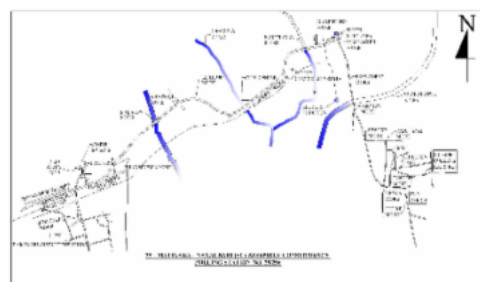

নির্বাচক নিবন্ধন আধিকারিকের স্বাক্ষর

Nazri Naksha

Google Map View

Polling Station Building Front View

Polling Station Front View

Cad View

Key MAP View

1 নাম : প্রভাকরণ রায় পিতার নাম: কোচাপী বাড়ির নং : n0052 বয়স : 74 লিঙ্গ : পুরুষ	GLQ2543189 ফটো উপলব্ধ	2 নাম : দীপ বর্মন পিতার নাম: বঙ্কিম বর্মন বাড়ির নং : 56 বয়স : 24 লিঙ্গ : পুরুষ	ZRS2656429 ফটো উপলব্ধ	3 নাম : মিলি রায় পিতার নাম: প্রভাকরণ রায় বাড়ির নং : n0052 বয়স : 41 লিঙ্গ : মহিলা	GLQ4620761 ফটো উপলব্ধ
4 নাম : জীবন বিশ্বাস পিতার নাম: বিনয় বিশ্বাস বাড়ির নং : n0052 বয়স : 43 লিঙ্গ : পুরুষ	ZRS1725076 ফটো উপলব্ধ	5 নাম : রীনা সাহা স্বামীর নাম: রাজেশ সাহা বাড়ির নং : এন0523 বয়স : 46 লিঙ্গ : মহিলা	GLQ2542280 ফটো উপলব্ধ	6 নাম : সতীবালা সিংহ পিতার নাম: খেন সিংহ বাড়ির নং : এন0461 বয়স : 43 লিঙ্গ : মহিলা	JGJ4842571 ফটো উপলব্ধ
7 নাম : প্রফুল্ল সরকার মায়ের নাম: অতিবালা সরকার বাড়ির নং : 215 বয়স : 35 লিঙ্গ : পুরুষ	NLW1092865 ফটো উপলব্ধ	8 নাম : বিশাল সাহা মায়ের নাম: রীনা সাহা বাড়ির নং : এন0001 বয়স : 26 লিঙ্গ : পুরুষ	ZRS2482891 ফটো উপলব্ধ	9 নাম : জীবন চন্দ্র রায় পিতার নাম: মোহন চন্দ্র রায় দাস বাড়ির নং : নারায়ণ পল্লি বয়স : 36 লিঙ্গ : পুরুষ	NLW1260439 ফটো উপলব্ধ
10 নাম : কল্পনা রায় স্বামীর নাম: প্রভাকরণ রায় বাড়ির নং : n0052 বয়স : 63 লিঙ্গ : মহিলা	WB/04/025/159386 ফটো উপলব্ধ	11 নাম : রতন অধিকারী পিতার নাম: মংল অধিকারী বাড়ির নং : n0523 বয়স : 36 লিঙ্গ : পুরুষ	ZRS1725175 ফটো উপলব্ধ	12 নাম : স্বরূপা রায় (অধিকারী) স্বামীর নাম: মংল অধিকারী বাড়ির নং : n0523 বয়স : 56 লিঙ্গ : মহিলা	GLQ2548279 ফটো উপলব্ধ
13 নাম : মংল অধিকারী পিতার নাম: বেন অধিকারী বাড়ির নং : n0523 বয়স : 71 লিঙ্গ : পুরুষ	WB/04/025/0324268 ফটো উপলব্ধ	14 নাম : হরিপদ অধিকারী পিতার নাম: রাজেন অধিকারী বাড়ির নং : 151 বয়স : 37 লিঙ্গ : পুরুষ	GLQ4703625 ফটো উপলব্ধ	15 নাম : দামোদর অধিকারী পিতার নাম: হরিপদ অধিকারী বাড়ির নং : নতুন বয়স : 23 লিঙ্গ : পুরুষ	ZRS2689628 ফটো উপলব্ধ
Q 16 নাম : মুক্তি অধিকারী (বয়স) স্বামীর নাম: সাবুরাম বর্মন বাড়ির নং : বয়স : 29 লিঙ্গ : মহিলা	ZRS2030112 ফটো উপলব্ধ	17 নাম : মহ. জুলফিকার আলী পিতার নাম: মহ. নসিরুদ্দিন আহমেদ বাড়ির নং : 95 বয়স : 57 লিঙ্গ : পুরুষ	NTL1909712 ফটো উপলব্ধ	18 নাম : তানিয়া আহমেদ দিবা পিতার নাম: মহ. জুলফিকার আলী বাড়ির নং : 95 বয়স : 27 লিঙ্গ : মহিলা	NTL1909704 ফটো উপলব্ধ
19 নাম : সবিতা কুণ্ড স্বামীর নাম: নিতাই কুণ্ড বাড়ির নং : n0442 বয়স : 52 লিঙ্গ : মহিলা	ZRS1497197 ফটো উপলব্ধ	20 নাম : নিতাই কুন্ড পিতার নাম: শচীন্দ্র নাথ কুন্ড বাড়ির নং : n0486 বয়স : 58 লিঙ্গ : পুরুষ	ZRS1523398 ফটো উপলব্ধ	Q 21 নাম : প্রশান্ত কুমার বর্মন পিতার নাম: ইন্দ্ৰজিৎ কুমার বর্মন বাড়ির নং : বয়স : 25 লিঙ্গ : পুরুষ	ZRS2564045 ফটো উপলব্ধ
22 নাম : সুব্রত কর্মকার পিতার নাম: কালিমোহন কর্মকার বাড়ির নং : n0146 বয়স : 45 লিঙ্গ : পুরুষ	GLQ4621165 ফটো উপলব্ধ	23 নাম : দিশী কর্মকার (পাল) স্বামীর নাম: সুব্রত কর্মকার বাড়ির নং : n0305 বয়স : 38 লিঙ্গ : মহিলা	ZRS1119866 ফটো উপলব্ধ	24 নাম : রমেন কান্তি কাঞ্জিলাল পিতার নাম: মনি ভূষণ কাঞ্জিলাল বাড়ির নং : বয়স : 68 লিঙ্গ : পুরুষ	MFV2836419 ফটো উপলব্ধ
25 নাম : বিনা কাঞ্জিলাল স্বামীর নাম: রমেন কান্তি কাঞ্জিলাল বাড়ির নং : বয়স : 62 লিঙ্গ : মহিলা	SKW1145259 ফটো উপলব্ধ	26 নাম : সুমিত্রা গুপ্তা স্বামীর নাম: রাম গুপ্তা বাড়ির নং : n0373 বয়স : 51 লিঙ্গ : মহিলা	ZRS1226240 ফটো উপলব্ধ	Q 27 নাম : রাম গুপ্তা পিতার নাম: আচ্ছলাল গুপ্তা বাড়ির নং : বয়স : 58 লিঙ্গ : পুরুষ	ZRS1226653 ফটো উপলব্ধ
Q 28 নাম : লক্ষ্মী গুপ্তা পিতার নাম: রাম গুপ্তা বাড়ির নং : বয়স : 29 লিঙ্গ : মহিলা	ZRS2183804 ফটো উপলব্ধ	Q 29 নাম : বিজয় গুপ্তা পিতার নাম: রাম গুপ্তা বাড়ির নং : বয়স : 32 লিঙ্গ : পুরুষ	ZRS1691591 ফটো উপলব্ধ	30 নাম : বিপ্লব ঘোষ পিতার নাম: রঘুনাথ ঘোষ বাড়ির নং : n0587 বয়স : 39 লিঙ্গ : পুরুষ	ZRS1353812 ফটো উপলব্ধ