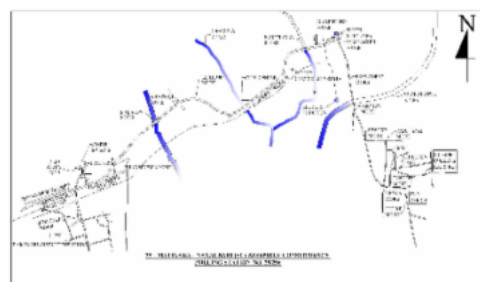

নির্বাচক নিবন্ধন আধিকারিকের স্বাক্ষর

Nazri Naksha

Google Map View

Polling Station Building Front View

Polling Station Front View

Cad View

Key MAP View

1 নাম : পরিমল বর্মন পিতার নাম: নিলকান্ত বর্মন বাড়ির নং : N0001 বয়স : 24 লিঙ্গ : পুরুষ	ZRS2601482 ফটো উপলব্ধ	2 নাম : স্বপ্না রায় পিতার নাম: অখিল রায় বাড়ির নং : N0001 বয়স : 24 লিঙ্গ : মহিলা	ZRS2601342 ফটো উপলব্ধ	3 নাম : বিপুল বর্মন পিতার নাম: সদরু বর্মন বাড়ির নং : এন001 বয়স : 30 লিঙ্গ : পুরুষ	NLW1725332 ফটো উপলব্ধ
4 নাম : ডলি বর্মন স্বামীর নাম: সদরু বর্মন বাড়ির নং : এন001 বয়স : 51 লিঙ্গ : মহিলা	ZRS2876480 ফটো উপলব্ধ	5 নাম : সূশান্ত ঋষি পিতার নাম: নারায়ণ ঋষি বাড়ির নং : এন0001 বয়স : 23 লিঙ্গ : পুরুষ	ZRS2689842 ফটো উপলব্ধ	6 নাম : বিথী রায় পিতার নাম: খাগেশ্বর রায় বাড়ির নং : N0001 বয়স : 24 লিঙ্গ : মহিলা	ZRS2601219 ফটো উপলব্ধ
7 নাম : গুড্ডু সিংহ পিতার নাম: সুরেন সিংহ বাড়ির নং : N0001 বয়স : 24 লিঙ্গ : পুরুষ	ZRS2601284 ফটো উপলব্ধ	8 নাম : মুক্তা রায় স্বামীর নাম: মোহন লাল রায় বাড়ির নং : N0001 বয়স : 34 লিঙ্গ : মহিলা	NGW2214831 ফটো উপলব্ধ	9 নাম : সুজিত মল্লিক পিতার নাম: বিহারী মোহন মল্লিক বাড়ির নং : N0001 বয়স : 54 লিঙ্গ : পুরুষ	ZRS2567592 ফটো উপলব্ধ
10 নাম : লতা রায় পিতার নাম: রমনীকান্ত রায় বাড়ির নং : এন ০০১ বয়স : 30 লিঙ্গ : মহিলা	ZRS2096014 ফটো উপলব্ধ	11 নাম : অঙ্কিত সিনহা পিতার নাম: গৌরাজ সিনহা বাড়ির নং : এন001 বয়স : 23 লিঙ্গ : পুরুষ	ZRS2689784 ফটো উপলব্ধ	12 নাম : জয়রানি বর্মন পিতার নাম: হরেশ বর্মন বাড়ির নং : এন0001 বয়স : 22 লিঙ্গ : মহিলা	ZRS2837854 ফটো উপলব্ধ
13 নাম : কল্পনা রায় পিতার নাম: যতীন রায় বাড়ির নং : এন0001 বয়স : 43 লিঙ্গ : মহিলা	NGW1981026 ফটো উপলব্ধ	14 নাম : মনোরঞ্জন বর্মন পিতার নাম: রমনীকান্ত বর্মন বাড়ির নং : এন0001 বয়স : 58 লিঙ্গ : পুরুষ	ZRS2787174 ফটো উপলব্ধ	15 নাম : অঞ্জলি বর্মন পিতার নাম: বিষ্ণু পদ বর্মন বাড়ির নং : এন0001 বয়স : 29 লিঙ্গ : মহিলা	UXO1427137 ফটো উপলব্ধ
16 নাম : কৃষ্ণা রায় স্বামীর নাম: বিপ্লব রায় বাড়ির নং : এন0001 বয়স : 42 লিঙ্গ : মহিলা	NTL1840479 ফটো উপলব্ধ	17 নাম : বিপ্লব রায় পিতার নাম: সুধীর রায় বাড়ির নং : এন0001 বয়স : 46 লিঙ্গ : পুরুষ	NTL1840503 ফটো উপলব্ধ	18 নাম : মায়্যা বর্মন স্বামীর নাম: নন্দলাল বর্মন বাড়ির নং : n0001 বয়স : 33 লিঙ্গ : মহিলা	ZRS1497940 ফটো উপলব্ধ
19 নাম : ভবেশা বর্মন পিতার নাম: গৌরি বর্মন বাড়ির নং : এন0001 বয়স : 40 লিঙ্গ : পুরুষ	BQT3230380 ফটো উপলব্ধ	20 নাম : অর্চনা রায় পিতার নাম: অমল্য রায় বাড়ির নং : N0001 বয়স : 34 লিঙ্গ : মহিলা	XFV0930537 ফটো উপলব্ধ	21 নাম : হরেন বর্মন পিতার নাম: উকিল ব্রহ্ম বাড়ির নং : এন0001 বয়স : 35 লিঙ্গ : পুরুষ	ZMJ1494855 ফটো উপলব্ধ
22 নাম : কুলেন্দ্র নাথ বর্মন পিতার নাম: ধীরেন বর্মন বাড়ির নং : এন0001 বয়স : 41 লিঙ্গ : পুরুষ	BQT1785369 ফটো উপলব্ধ	23 নাম : ধনেশ বর্মন পিতার নাম: কমল বর্মন বাড়ির নং : এন0001 বয়স : 38 লিঙ্গ : পুরুষ	ZRS0511915 ফটো উপলব্ধ	24 নাম : সঞ্জয় রায় পিতার নাম: সুভাষ রায় বাড়ির নং : এন0001 বয়স : 46 লিঙ্গ : পুরুষ	ZRS2482842 ফটো উপলব্ধ
25 নাম : সপ্না রায় স্বামীর নাম: শ্যামল রায় বাড়ির নং : এন0001 বয়স : 43 লিঙ্গ : মহিলা	NTL1840461 ফটো উপলব্ধ	26 নাম : তুলসী সিংহ (বর্মন) স্বামীর নাম: প্রহ্লাদ সিংহ বাড়ির নং : এন0001 বয়স : 31 লিঙ্গ : মহিলা	NEV1380351 ফটো উপলব্ধ	27 নাম : কৈলাশ চন্দ্র রায় পিতার নাম: বিরেশ চন্দ্র রায় বাড়ির নং : N0001 বয়স : 56 লিঙ্গ : পুরুষ	NTL1996180 ফটো উপলব্ধ
28 নাম : নন্দলাল বর্মন পিতার নাম: অনিল বর্মন বাড়ির নং : এন0001 বয়স : 36 লিঙ্গ : পুরুষ	ZRS0829655 ফটো উপলব্ধ	29 নাম : মোহনলাল রায় পিতার নাম: লক্ষীন্দ্রনাথ রায় বাড়ির নং : N0001 বয়স : 33 লিঙ্গ : পুরুষ	NGW1877273 ফটো উপলব্ধ	30 নাম : শিবা ভূইমালী মায়ের নাম: শ্যামলী ভূইমালী বাড়ির নং : এন0001 বয়স : 23 লিঙ্গ : পুরুষ	ZRS2866085 ফটো উপলব্ধ