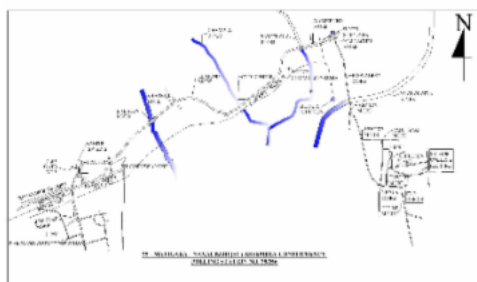

Nazri Naksha