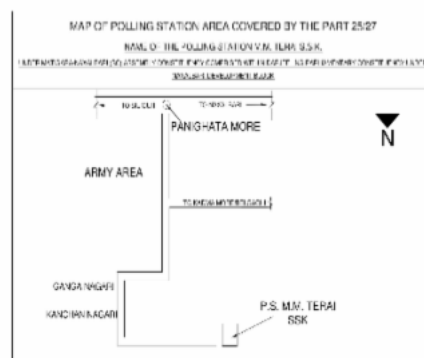

নির্বাচক নিবন্ধন আধিকারিকের স্বাক্ষর

Nazri Naksha

Google Map View

Polling Station Building Front View

Polling Station Front View

Cad View

Key MAP View

1 নাম : রিনা তামাং স্বামীর নাম: রমেশ প্রধান বাড়ির নং : এন001 বয়স : 48 লিঙ্গ : মহিলা	ZRS2424448	ফটো উপলব্ধ	2 নাম : মহঃ হাসান পিতার নাম: মহঃ মনজিব বাড়ির নং : n0191 বয়স : 38 লিঙ্গ : পুরুষ	BQT2787463	ফটো উপলব্ধ	3 নাম : মহঃ কলিম পিতার নাম: মহঃ হাসান বাড়ির নং : n0191 বয়স : 38 লিঙ্গ : পুরুষ	ZRS1713684	ফটো উপলব্ধ
4 নাম : খইরুন খাতুন স্বামীর নাম: মহঃ হাসান বাড়ির নং : n0193 বয়স : 54 লিঙ্গ : মহিলা	WB/04/026/192066	ফটো উপলব্ধ	5 নাম : মহঃ আলম পিতার নাম: মহঃ হাসান বাড়ির নং : n0191 বয়স : 31 লিঙ্গ : পুরুষ	ZRS1947597	ফটো উপলব্ধ	6 নাম : সানুপা ভূমিজ দরজি স্বামীর নাম: চন্দ্র দরজি বাড়ির নং : এন0210 বয়স : 33 লিঙ্গ : মহিলা	ZRS1452176	ফটো উপলব্ধ
7 নাম : নির্মালা দেবী পিতার নাম: রাম সেরোকে ঠাকুর বাড়ির নং : 00145 বয়স : 51 লিঙ্গ : মহিলা	ZRS2799336	ফটো উপলব্ধ	8 নাম : মহেন্দ্র রাই পিতার নাম: ডম্বর সিং রাই বাড়ির নং : n0112 বয়স : 46 লিঙ্গ : পুরুষ	WB/04/026/081188	ফটো উপলব্ধ	9 নাম : প্রেম কুমার পিতার নাম: হর্কা বাহাদুর বাড়ির নং : n0405 বয়স : 70 লিঙ্গ : পুরুষ	ZRS2262285	ফটো উপলব্ধ
10 নাম : সমির এল পিতার নাম: জিতেন্দর এল বাড়ির নং : এন001 বয়স : 33 লিঙ্গ : পুরুষ	ZRS2425577	ফটো উপলব্ধ	11 নাম : অঞ্জু সুব্বা পিতার নাম: মনি কুমার সুব্বা বাড়ির নং : n0112 বয়স : 35 লিঙ্গ : মহিলা	ZRS1140821	ফটো উপলব্ধ	12 নাম : নুজোমা খাতুন পিতার নাম: মহঃ হাসান বাড়ির নং : n0191 বয়স : 29 লিঙ্গ : মহিলা	ZRS2097061	ফটো উপলব্ধ
13 নাম : নেহা বিশ্বকর্মা পিতার নাম: কিরণ বিশ্বকর্মা বাড়ির নং : N0001 বয়স : 29 লিঙ্গ : মহিলা	ZRS2567402	ফটো উপলব্ধ	14 নাম : কীরন বিশ্বকর্মা পিতার নাম: হরকো বগা বিশ্বকর্মা বাড়ির নং : N0001 বয়স : 56 লিঙ্গ : পুরুষ	WB/04/026/033184	ফটো উপলব্ধ	15 নাম : সমীর রাই পিতার নাম: ভরত রাই বাড়ির নং : n0001 বয়স : 48 লিঙ্গ : পুরুষ	BQT2740579	ফটো উপলব্ধ
16 নাম : সুমিনা এল পিতার নাম: জিতেন্দ্র এল বাড়ির নং : এন0001 বয়স : 31 লিঙ্গ : মহিলা	ZRS2425460	ফটো উপলব্ধ	17 নাম : পিতার নাম: বাড়ির নং : এন001 বয়স : 68 লিঙ্গ : পুরুষ	LZS0103614	ফটো উপলব্ধ	18 নাম : অপূর্ব গুরুং পিতার নাম: অদিত গুরুং বাড়ির নং : N0001 বয়স : 24 লিঙ্গ : মহিলা	ZRS2568418	ফটো উপলব্ধ
19 নাম : শবনম ভূজেল পিতার নাম: সঞ্জীব কুমার ভূজেল বাড়ির নং : N0001 বয়স : 24 লিঙ্গ : মহিলা	ZRS2567295	ফটো উপলব্ধ	20 নাম : মঞ্জু রায় পিতার নাম: ভুবন সিং রায় বাড়ির নং : N0001 বয়স : 53 লিঙ্গ : মহিলা	ZRS2568434	ফটো উপলব্ধ	21 নাম : মালা তামাং স্বামীর নাম: চন্দন তামাং বাড়ির নং : এন001 বয়স : 38 লিঙ্গ : মহিলা	ZRS1952274	ফটো উপলব্ধ
22 নাম : অসীম রায় পিতার নাম: অমর সিং রায় বাড়ির নং : N0001 বয়স : 47 লিঙ্গ : পুরুষ	ZRS2568392	ফটো উপলব্ধ	23 নাম : সুরজ সুব্বা পিতার নাম: রাজ কুমার সুব্বা বাড়ির নং : এন001 বয়স : 31 লিঙ্গ : পুরুষ	ZRS2710812	ফটো উপলব্ধ	24 নাম : দিলীপ রাই পিতার নাম: বলজীত রাই বাড়ির নং : এন0001 বয়স : 36 লিঙ্গ : পুরুষ	ZRS1083716	ফটো উপলব্ধ
25 নাম : রমেশ রাই পিতার নাম: পূর্ণ বাহাদুর রাই বাড়ির নং : এন0001 বয়স : 54 লিঙ্গ : পুরুষ	IBN1678135	ফটো উপলব্ধ	26 নাম : প্রীতি হাজরা পিতার নাম: রাজেন্দর হাজরা বাড়ির নং : এন0001 বয়স : 25 লিঙ্গ : মহিলা	ZRS2710622	ফটো উপলব্ধ	27 নাম : কল্পনা রামদামু মায়ের নাম: সুভাষ রামদামু বাড়ির নং : এন001 বয়স : 58 লিঙ্গ : মহিলা	ZRS2710762	ফটো উপলব্ধ
28 নাম : সীমা খামি পিতার নাম: শম্ভু খামি বাড়ির নং : N0001 বয়স : 24 লিঙ্গ : মহিলা	ZRS2567170	ফটো উপলব্ধ	29 নাম : প্রিয়া বিশ্বকর্মা পিতার নাম: কিরণ বিশ্বকর্মা বাড়ির নং : N0001 বয়স : 32 লিঙ্গ : মহিলা	ZRS1586528	ফটো উপলব্ধ	30 নাম : মালা বিশ্বকর্মা স্বামীর নাম: উমেশ বিশ্বকর্মা বাড়ির নং : এন0001 বয়স : 47 লিঙ্গ : মহিলা	BQT1947597	ফটো উপলব্ধ