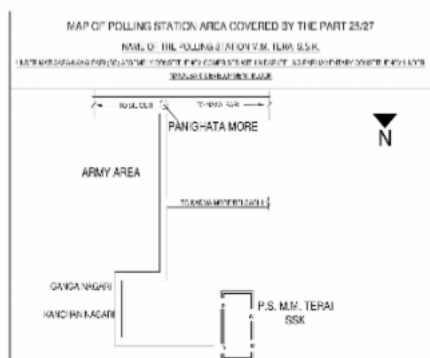

নির্বাচক নিবন্ধন আধিকারিকের স্বাক্ষর

Nazri Naksha

Google Map View

Polling Station Building Front View

Polling Station Front View

Cad View

Key MAP View

1 নাম : রিনা তামাং স্বামীর নাম: রমেশ প্রধান বাড়ির নং : এন001 বয়স : 48 লিঙ্গ : মহিলা	ZRS2424448	ফটো উপলব্ধ	2 নাম : মহঃ হাসান পিতার নাম: মহঃ মনজিব বাড়ির নং : n0191 বয়স : 38 লিঙ্গ : পুরুষ	BQT2787463	ফটো উপলব্ধ	3 নাম : মহঃ কলিম পিতার নাম: মহঃ হাসান বাড়ির নং : n0191 বয়স : 38 লিঙ্গ : পুরুষ	ZRS1713684	ফটো উপলব্ধ
4 নাম : খইরুন খাতুন স্বামীর নাম: মহঃ হাসান বাড়ির নং : n0193 বয়স : 54 লিঙ্গ : মহিলা	WB/04/026/192066	ফটো উপলব্ধ	5 নাম : মহঃ আলম পিতার নাম: মহঃ হাসান বাড়ির নং : n0191 বয়স : 31 লিঙ্গ : পুরুষ	ZRS1947597	ফটো উপলব্ধ	6 নাম : সানুপা ভূমিজ দরজি স্বামীর নাম: চন্দ্র দরজি বাড়ির নং : এন0210 বয়স : 33 লিঙ্গ : মহিলা	ZRS1452176	ফটো উপলব্ধ
7 নাম : নির্মালা দেবী পিতার নাম: রাম সেরোকে ঠাকুর বাড়ির নং : 00145 বয়স : 51 লিঙ্গ : মহিলা	ZRS2799336	ফটো উপলব্ধ	8 নাম : মহেন্দ্র রাই পিতার নাম: ডম্বর সিং রাই বাড়ির নং : n0112 বয়স : 46 লিঙ্গ : পুরুষ	WB/04/026/081188	ফটো উপলব্ধ	9 নাম : প্রেম কুমার পিতার নাম: হর্কা বাহাদুর বাড়ির নং : n0405 বয়স : 70 লিঙ্গ : পুরুষ	ZRS2262285	ফটো উপলব্ধ
10 নাম : সমির এল পিতার নাম: জিতেন্দর এল বাড়ির নং : এন001 বয়স : 33 লিঙ্গ : পুরুষ	ZRS2425577	ফটো উপলব্ধ	11 নাম : অঞ্জু সুব্বা পিতার নাম: মনি কুমার সুব্বা বাড়ির নং : n0112 বয়স : 35 লিঙ্গ : মহিলা	ZRS1140821	ফটো উপলব্ধ	12 নাম : নুজোমা খাতুন পিতার নাম: মহঃ হাসান বাড়ির নং : n0191 বয়স : 29 লিঙ্গ : মহিলা	ZRS2097061	ফটো উপলব্ধ
13 নাম : নেহা বিশ্বকর্মা পিতার নাম: কিরণ বিশ্বকর্মা বাড়ির নং : N0001 বয়স : 29 লিঙ্গ : মহিলা	ZRS2567402	ফটো উপলব্ধ	14 নাম : কীরন বিশ্বকর্মা পিতার নাম: হরকো বগা বিশ্বকর্মা বাড়ির নং : N0001 বয়স : 56 লিঙ্গ : পুরুষ	WB/04/026/033184	ফটো উপলব্ধ	15 নাম : সমীর রাই পিতার নাম: ভরত রাই বাড়ির নং : n0001 বয়স : 48 লিঙ্গ : পুরুষ	BQT2740579	ফটো উপলব্ধ
16 নাম : সুমিনা এল পিতার নাম: জিতেন্দ্র এল বাড়ির নং : এন0001 বয়স : 31 লিঙ্গ : মহিলা	ZRS2425460	ফটো উপলব্ধ	17 নাম : পিতার নাম: বাড়ির নং : এন001 বয়স : 68 লিঙ্গ : পুরুষ	LZS0103614	ফটো উপলব্ধ	18 নাম : অপূর্ব গুরুং পিতার নাম: অদিত গুরুং বাড়ির নং : N0001 বয়স : 24 লিঙ্গ : মহিলা	ZRS2568418	ফটো উপলব্ধ
19 নাম : শবনম ভূজেল পিতার নাম: সঞ্জীব কুমার ভূজেল বাড়ির নং : N0001 বয়স : 24 লিঙ্গ : মহিলা	ZRS2567295	ফটো উপলব্ধ	20 নাম : মঞ্জু রায় পিতার নাম: ভুবন সিং রায় বাড়ির নং : N0001 বয়স : 53 লিঙ্গ : মহিলা	ZRS2568434	ফটো উপলব্ধ	21 নাম : মালা তামাং স্বামীর নাম: চন্দন তামাং বাড়ির নং : এন001 বয়স : 38 লিঙ্গ : মহিলা	ZRS1952274	ফটো উপলব্ধ
22 নাম : অসীম রায় পিতার নাম: অমর সিং রায় বাড়ির নং : N0001 বয়স : 47 লিঙ্গ : পুরুষ	ZRS2568392	ফটো উপলব্ধ	23 নাম : সুরজ সুব্বা পিতার নাম: রাজ কুমার সুব্বা বাড়ির নং : এন001 বয়স : 31 লিঙ্গ : পুরুষ	ZRS2710812	ফটো উপলব্ধ	24 নাম : দিলীপ রাই পিতার নাম: বলজীত রাই বাড়ির নং : এন0001 বয়স : 36 লিঙ্গ : পুরুষ	ZRS1083716	ফটো উপলব্ধ
25 নাম : রমেশ রাই পিতার নাম: পূর্ণ বাহাদুর রাই বাড়ির নং : এন0001 বয়স : 54 লিঙ্গ : পুরুষ	IBN1678135	ফটো উপলব্ধ	26 নাম : প্রীতি হাজরা পিতার নাম: রাজেন্দর হাজরা বাড়ির নং : এন0001 বয়স : 25 লিঙ্গ : মহিলা	ZRS2710622	ফটো উপলব্ধ	27 নাম : কল্পনা রামদামু মায়ের নাম: সুভাষ রামদামু বাড়ির নং : এন001 বয়স : 58 লিঙ্গ : মহিলা	ZRS2710762	ফটো উপলব্ধ
28 নাম : সীমা খামি পিতার নাম: শম্ভু খামি বাড়ির নং : N0001 বয়স : 24 লিঙ্গ : মহিলা	ZRS2567170	ফটো উপলব্ধ	29 নাম : প্রিয়া বিশ্বকর্মা পিতার নাম: কিরণ বিশ্বকর্মা বাড়ির নং : N0001 বয়স : 32 লিঙ্গ : মহিলা	ZRS1586528	ফটো উপলব্ধ	30 নাম : মালা বিশ্বকর্মা স্বামীর নাম: উমেশ বিশ্বকর্মা বাড়ির নং : এন0001 বয়স : 47 লিঙ্গ : মহিলা	BQT1947597	ফটো উপলব্ধ