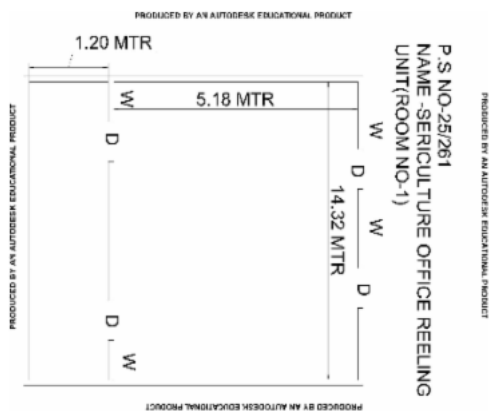

নির্বাচক নিবন্ধন আধিকারিকের স্বাক্ষর

Nazri Naksha

Google Map View

Polling Station Building Front View

Polling Station Front View

Cad View

Key MAP View

1 নাম : কল্যাণী অধিকারী স্বামীর নাম: রবী অধিকারী বাড়ির নং : n0054 বয়স : 76 লিঙ্গ : মহিলা ফটো উপলব্ধ	WB/04/025/0183228	2 নাম : পৌতম অধিকারী পিতার নাম: রবী অধিকারী বাড়ির নং : n0054 বয়স : 54 লিঙ্গ : পুরুষ ফটো উপলব্ধ	WB/04/025/0183487	3 নাম : লবা আইচ পিতার নাম: সুধীর আইচ বাড়ির নং : n0028 বয়স : 66 লিঙ্গ : পুরুষ ফটো উপলব্ধ	WB/04/025/0183155
4 নাম : বরুণ আইচ পিতার নাম: সুধীর আইচ বাড়ির নং : n0028 বয়স : 57 লিঙ্গ : পুরুষ ফটো উপলব্ধ	WB/04/025/0183129	5 নাম : রিংকি আইচ পিতার নাম: লবা আইচ বাড়ির নং : n0028 বয়স : 36 লিঙ্গ : মহিলা ফটো উপলব্ধ	ZRS1121250	6 নাম : কুশা আইচ পিতার নাম: প্রয়াত সুধীর চন্দ্র আইচ বাড়ির নং : n0027 বয়স : 66 লিঙ্গ : পুরুষ ফটো উপলব্ধ	ZRS3019072
7 নাম : শিপ্রা আইচ স্বামীর নাম: লবা আইচ বাড়ির নং : n0028 বয়স : 56 লিঙ্গ : মহিলা ফটো উপলব্ধ	WB/04/025/0183393	8 নাম : দীপঙ্কর আইচ পিতার নাম: লবা আইচ বাড়ির নং : n0028 বয়স : 32 লিঙ্গ : পুরুষ ফটো উপলব্ধ	ZRS1693167	9 নাম : রীতা আইচ স্বামীর নাম: কুশা আইচ বাড়ির নং : n0027 বয়স : 58 লিঙ্গ : মহিলা ফটো উপলব্ধ	WB/04/025/0183412
10 নাম : পার্থ সারথী আইচ পিতার নাম: কুশা আইচ বাড়ির নং : n0027 বয়স : 34 লিঙ্গ : পুরুষ ফটো উপলব্ধ	ZRS1227925	11 নাম : শর্বরী চক্রবর্তী স্বামীর নাম: অশোক চক্রবর্তী বাড়ির নং : n0027 বয়স : 57 লিঙ্গ : মহিলা ফটো উপলব্ধ	WB/04/025/0183117	12 নাম : সম্পা আইচ স্বামীর নাম: বরুণ আইচ বাড়ির নং : n0028 বয়স : 47 লিঙ্গ : মহিলা ফটো উপলব্ধ	GLQ2095131
13 নাম : বিপাশা আইচ পিতার নাম: বরুণ আইচ বাড়ির নং : n0319 বয়স : 27 লিঙ্গ : মহিলা ফটো উপলব্ধ	ZRS2378495	14 নাম : সুদেষ্কা আইচ পিতার নাম: কুশা আইচ বাড়ির নং : n0027 বয়স : 36 লিঙ্গ : মহিলা ফটো উপলব্ধ	GLQ4709705	15 নাম : অবন্তীকা কুণ্ডু পিতার নাম: আশিস কুমার কুণ্ডু বাড়ির নং : এন0309 বয়স : 23 লিঙ্গ : মহিলা ফটো উপলব্ধ	ZRS2661270
16 নাম : দিলীপ কুণ্ডু পিতার নাম: অনিল কুণ্ডু বাড়ির নং : n0309 বয়স : 58 লিঙ্গ : পুরুষ ফটো উপলব্ধ	WB/04/025/0213041	17 নাম : দীপমালা কুণ্ডু পিতার নাম: দীলিপ কুণ্ডু বাড়ির নং : n0307 বয়স : 29 লিঙ্গ : মহিলা ফটো উপলব্ধ	ZRS2052918	18 নাম : সুনিতা কুণ্ডু স্বামীর নাম: দীলিপ কুণ্ডু বাড়ির নং : n0308 বয়স : 53 লিঙ্গ : মহিলা ফটো উপলব্ধ	WB/04/025/0214014
19 নাম : দীপঙ্কর কুণ্ডু পিতার নাম: দীলিপ কুণ্ডু বাড়ির নং : n0323 বয়স : 28 লিঙ্গ : পুরুষ ফটো উপলব্ধ	ZRS2406908	20 নাম : সুজাতা পিতার নাম: নির্মল কর্মকার বাড়ির নং : n0029 বয়স : 39 লিঙ্গ : মহিলা ফটো উপলব্ধ	GLQ4220679	21 নাম : রোহিত কর্মকার পিতার নাম: রবি কর্মকার বাড়ির নং : এন ০০০১ বয়স : 22 লিঙ্গ : পুরুষ ফটো উপলব্ধ	ZRS2838308
22 নাম : রেখা কর্মকার পিতার নাম: সুনীল কর্মকার বাড়ির নং : n0049 বয়স : 36 লিঙ্গ : মহিলা ফটো উপলব্ধ	ZRS0865907	23 নাম : সুজয় কর্মকার পিতার নাম: নির্মল কর্মকার বাড়ির নং : n0029 বয়স : 43 লিঙ্গ : পুরুষ ফটো উপলব্ধ	GLQ2294197	24 নাম : সুনিল কর্মকার পিতার নাম: নির্মল কর্মকার বাড়ির নং : n0049 বয়স : 61 লিঙ্গ : পুরুষ ফটো উপলব্ধ	GLQ3139193
25 নাম : তাপসী কর্মকার স্বামীর নাম: রবি কর্মকার বাড়ির নং : n0262 বয়স : 47 লিঙ্গ : মহিলা ফটো উপলব্ধ	GLQ4710190	26 নাম : রীতা কর্মকার স্বামীর নাম: নির্মল কর্মকার বাড়ির নং : n0029 বয়স : 60 লিঙ্গ : মহিলা ফটো উপলব্ধ	WB/04/025/0183301	27 নাম : রবী কর্মকার পিতার নাম: নির্মল চন্দ্র কর্মকার বাড়ির নং : n0049 বয়স : 51 লিঙ্গ : পুরুষ ফটো উপলব্ধ	WB/04/025/0183026
28 নাম : প্রতিমা কর্মকার স্বামীর নাম: সুনিল কর্মকার বাড়ির নং : n0049 বয়স : 65 লিঙ্গ : মহিলা ফটো উপলব্ধ	GLQ3139201	29 নাম : রাখি কর্মকার পিতার নাম: সুনিল কর্মকার বাড়ির নং : এন0049 বয়স : 32 লিঙ্গ : মহিলা ফটো উপলব্ধ	ZRS2483659	30 নাম : অনিন্দ্যা কাজিলাল পিতার নাম: সুব্রত কাজিলাল বাড়ির নং : n0118 বয়স : 41 লিঙ্গ : পুরুষ ফটো উপলব্ধ	GLQ3732286