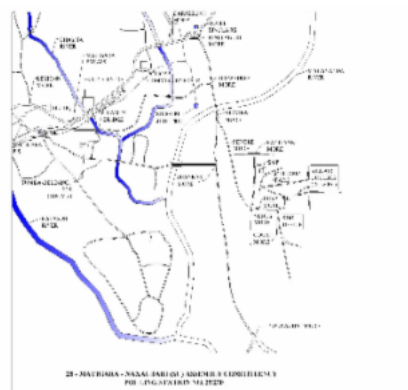

Key MAP View