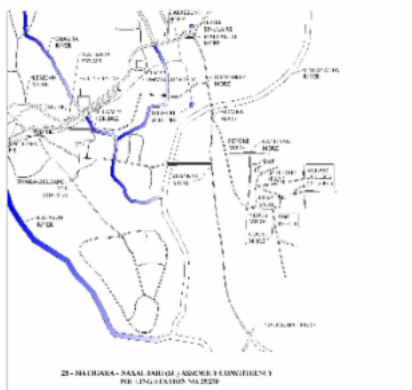

Nazri Naksha