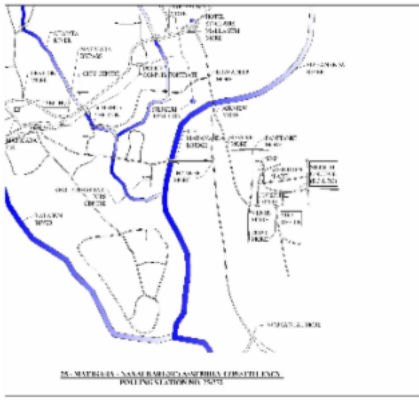

Nazri Naksha