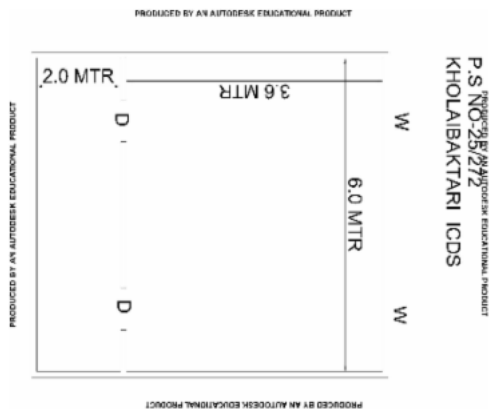

নির্বাচক নিবন্ধন আধিকারিকের স্বাক্ষর

Nazri Naksha

Google Map View

Polling Station Building Front View

Polling Station Front View

Cad View

Key MAP View

1 নাম : রজন দেবী স্বামীর নাম: সুচিত্র কুমার মাহাতো বাড়ির নং : n0344 বয়স : 29 লিঙ্গ : মহিলা	ZRS2036291 ফটো উপলব্ধ	2 নাম : হিনা পরভীন পিতার নাম: মোহাম্মদ মুমতাজউদ্দিন বাড়ির নং : 451 বয়স : 22 লিঙ্গ : মহিলা	ZRS3010824 ফটো উপলব্ধ	3 নাম : প্রেম কামতি পিতার নাম: কানহাইয়া কামতি বাড়ির নং : এন0054 বয়স : 23 লিঙ্গ : পুরুষ	ZRS2774206 ফটো উপলব্ধ
4 নাম : পুতুল বা স্বামীর নাম: ভগবান বা বাড়ির নং : এন0436 বয়স : 42 লিঙ্গ : মহিলা	ZRS2774297 ফটো উপলব্ধ	5 নাম : মমতা কামতী স্বামীর নাম: বিজয় কামতী বাড়ির নং : এন0259 বয়স : 37 লিঙ্গ : মহিলা	ZRS2680619 ফটো উপলব্ধ	6 নাম : ইয়াসমীন খাতুন পিতার নাম: মহঃ জব্বার বাড়ির নং : n0323 বয়স : 29 লিঙ্গ : মহিলা	ZRS2244168 ফটো উপলব্ধ
7 নাম : রুহি বেগম স্বামীর নাম: মুমতাজুদ্দিন রুহি বাড়ির নং : 768 বয়স : 49 লিঙ্গ : মহিলা	FSZ5893037 ফটো উপলব্ধ	8 নাম : আরতি কুমারী কামতি পিতার নাম: ধীরজ কামতি বাড়ির নং : n0054 বয়স : 28 লিঙ্গ : মহিলা	ZRS2327021 ফটো উপলব্ধ	9 নাম : মহঃ বেদু মায়ের নাম: সান্নিমা খাতুন বাড়ির নং : n0022 বয়স : 30 লিঙ্গ : পুরুষ	ZRS2327948 ফটো উপলব্ধ
10 নাম : প্রমিলা দেবী স্বামীর নাম: রাম ভবন যাদব বাড়ির নং : n0391 বয়স : 49 লিঙ্গ : মহিলা	ZRS1867951 ফটো উপলব্ধ	11 নাম : শশী রঞ্জন কুমার পিতার নাম: লক্ষ্মণ সাহ বাড়ির নং : n0409 বয়স : 36 লিঙ্গ : পুরুষ	ZRS1868249 ফটো উপলব্ধ	12 নাম : রেসো খাতু পিতার নাম: মোহাম্মদ জব্বার বাড়ির নং : এন0978 বয়স : 21 লিঙ্গ : মহিলা	ZRS2915114 ফটো উপলব্ধ
13 নাম : সাহানাজ বান স্বামীর নাম: ইসরাফিল মহঃ বাড়ির নং : n0940 বয়স : 56 লিঙ্গ : মহিলা	ZRS2244275 ফটো উপলব্ধ	14 নাম : তিলাদেবী দাস পিতার নাম: লাগিঙর দাস বাড়ির নং : 211 বয়স : 51 লিঙ্গ : মহিলা	ZRS2866358 ফটো উপলব্ধ	Q 15 নাম : জয় শঙ্কর পিতার নাম: সিতারা মাকুর বাড়ির নং : বয়স : 37 লিঙ্গ : পুরুষ	ZRS0909036 ফটো উপলব্ধ
16 নাম : রুমি কামতি স্বামীর নাম: উপেন্দ্র কামতি বাড়ির নং : n0054 বয়স : 44 লিঙ্গ : মহিলা	GLQ3754231 ফটো উপলব্ধ	17 নাম : নিশা কুমারী সা স্বামীর নাম: চন্দন স্বর্গকার বাড়ির নং : n1006 বয়স : 30 লিঙ্গ : মহিলা	ZRS2327781 ফটো উপলব্ধ	18 নাম : চিত্ররেখা দেবী স্বামীর নাম: রঘুবেন্দ্র তিওয়ারি বাড়ির নং : n0947 বয়স : 44 লিঙ্গ : মহিলা	ZRS2326924 ফটো উপলব্ধ
19 নাম : সনীতা দেবী স্বামীর নাম: জগনাথ সিং বাড়ির নং : ডব্লিউ কে জগনাথ সিংহ বয়স : 39 লিঙ্গ : মহিলা	FHY0126474 ফটো উপলব্ধ	20 নাম : জগনাথ সিং পিতার নাম: বোলার সিং বাড়ির নং : এস/ও বোলার সিংহ বয়স : 66 লিঙ্গ : পুরুষ	FHY0126466 ফটো উপলব্ধ	21 নাম : মহঃ হাসিম পিতার নাম: মহঃ এসরাফিল বাড়ির নং : এন0940 বয়স : 38 লিঙ্গ : পুরুষ	XEQ2092955 ফটো উপলব্ধ
22 নাম : বচনদেবী শর্মা পিতার নাম: শ্রী শর্মা বাড়ির নং : n0064 বয়স : 43 লিঙ্গ : পুরুষ	ZRS1725795 ফটো উপলব্ধ	23 নাম : মমতা কামতি স্বামীর নাম: কানহাইয়া কামতি বাড়ির নং : n0054 বয়স : 43 লিঙ্গ : মহিলা	WB/04/025/2545705 ফটো উপলব্ধ	24 নাম : সমির বিশ্বাস পিতার নাম: শ্রীদয় বিশ্বাস বাড়ির নং : এন0054 বয়স : 24 লিঙ্গ : পুরুষ	ZRS2680650 ফটো উপলব্ধ
25 নাম : রেখা কামতি পিতার নাম: ধারাজ কামতি বাড়ির নং : n0054 বয়স : 37 লিঙ্গ : মহিলা	ZRS1124957 ফটো উপলব্ধ	26 নাম : সুধা কামতি পিতার নাম: ধীরাজ কামতি বাড়ির নং : n0054 বয়স : 29 লিঙ্গ : মহিলা	ZRS2193035 ফটো উপলব্ধ	27 নাম : চাঁদনি খাতুন পিতার নাম: মোহাম্মদ নৌসাদ বাড়ির নং : এন0201 বয়স : 29 লিঙ্গ : মহিলা	XEQ1893627 ফটো উপলব্ধ
28 নাম : মহঃ কাশিম পিতার নাম: মহঃ ইসরাফিল বাড়ির নং : n0697 বয়স : 31 লিঙ্গ : পুরুষ	ZRS2244127 ফটো উপলব্ধ	29 নাম : মহঃ ইমরান পিতার নাম: মহঃ ইসরাফিল বাড়ির নং : n0697 বয়স : 31 লিঙ্গ : পুরুষ	ZRS2244143 ফটো উপলব্ধ	30 নাম : সুন কুমার পিতার নাম: লক্ষ্মণ সা বাড়ির নং : n0867 বয়স : 29 লিঙ্গ : পুরুষ	ZRS2327179 ফটো উপলব্ধ