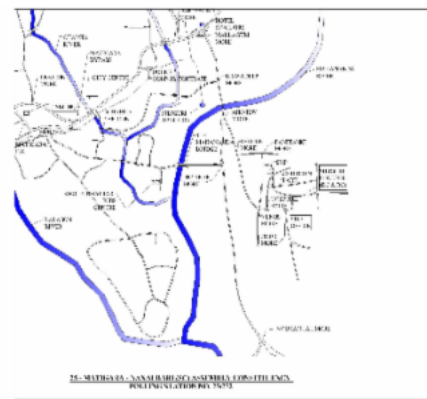

Key MAP View