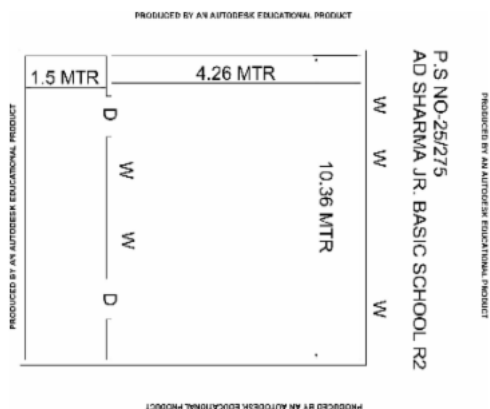

নির্বাচক নিবন্ধন আধিকারিকের স্বাক্ষর

Nazri Naksha

Google Map View

Polling Station Building Front View

Polling Station Front View

Cad View

Key MAP View

1 নাম : মিতালি ভৌমিক স্বামীর নাম: চিন্ময় ভৌমিক বাড়ির নং : এন0150 বয়স : 46 লিঙ্গ : মহিলা	BXF0529719 ফটো উপলব্ধ	2 নাম : রিতুরাজ ভৌমিক পিতার নাম: চিন্ময় ভৌমিক বাড়ির নং : এন0150 বয়স : 23 লিঙ্গ : পুরুষ	ZRS2682201 ফটো উপলব্ধ	3 নাম : প্রেনা লেপচা স্বামীর নাম: খেম তামাং বাড়ির নং : এন0512 বয়স : 33 লিঙ্গ : মহিলা	TQG1524073 ফটো উপলব্ধ
4 নাম : খেম তামাং পিতার নাম: জগৎ বাহাদুর তামাং বাড়ির নং : n0512 বয়স : 38 লিঙ্গ : পুরুষ	ZRS2515435 ফটো উপলব্ধ	5 নাম : ভবানী চ্যাটার্জী পিতার নাম: মৃত সুদর্শন চ্যাটার্জী বাড়ির নং : N0001 বয়স : 63 লিঙ্গ : মহিলা	JGC2222677 ফটো উপলব্ধ	6 নাম : দিপিকা দেবনাথ পিতার নাম: দেবনাথ বাড়ির নং : এন0001 বয়স : 39 লিঙ্গ : মহিলা	UHI1314483 ফটো উপলব্ধ
7 নাম : লিপিকা দাস স্বামীর নাম: সুশীল দাস বাড়ির নং : এন0001 বয়স : 61 লিঙ্গ : মহিলা	CFC3790805 ফটো উপলব্ধ	8 নাম : মোসুমী সিং স্বামীর নাম: জেমস রুপাঠ সিং বাড়ির নং : এন0001 বয়স : 58 লিঙ্গ : মহিলা	GLQ4366001 ফটো উপলব্ধ	9 নাম : প্রথম লামা পিতার নাম: লাল বাহাদুর লামা বাড়ির নং : এন0010 বয়স : 23 লিঙ্গ : পুরুষ	ZRS2943637 ফটো উপলব্ধ
10 নাম : পদমবাহাদুর লামা পিতার নাম: নেমা লামা বাড়ির নং : n0001 বয়স : 71 লিঙ্গ : পুরুষ	WB/04/025/0228435 ফটো উপলব্ধ	11 নাম : রোহন বা পিতার নাম: মনোজ কুমার বা বাড়ির নং : N0001 বয়স : 24 লিঙ্গ : পুরুষ	ZRS2601656 ফটো উপলব্ধ	12 নাম : রিয়া বিশ্বাস মায়ের নাম: রেবা বিশ্বাস বাড়ির নং : N0001 বয়স : 24 লিঙ্গ : মহিলা	ZRS2601599 ফটো উপলব্ধ
13 নাম : মল্লিকা রায় স্বামীর নাম: সুশীল কুমার বর্মণ বাড়ির নং : এন0001 বয়স : 55 লিঙ্গ : মহিলা	LPC1167691 ফটো উপলব্ধ	14 নাম : রবীন্দ্র সরকার পিতার নাম: অমল সরকার বাড়ির নং : এন0001 বয়স : 28 লিঙ্গ : পুরুষ	ZRS2488195 ফটো উপলব্ধ	15 নাম : শান্তি রায় পিতার নাম: শৈশব রায় বাড়ির নং : N0001 বয়স : 44 লিঙ্গ : মহিলা	WB/04/025/0228401 ফটো উপলব্ধ
16 নাম : উর্মিলা সরকার পাল স্বামীর নাম: অনিক সরকার বাড়ির নং : N0001 বয়স : 24 লিঙ্গ : মহিলা	ZRS2601524 ফটো উপলব্ধ	17 নাম : রিটা দাস স্বামীর নাম: প্রবির দাস বাড়ির নং : এন0001 বয়স : 44 লিঙ্গ : মহিলা	JGJ4611281 ফটো উপলব্ধ	18 নাম : চন্দনা রয় পিতার নাম: দুলাল রয় বাড়ির নং : N0001 বয়স : 24 লিঙ্গ : মহিলা	ZRS2601987 ফটো উপলব্ধ
19 নাম : স্বামীর নাম: বাড়ির নং : N0001 বয়স : 79 লিঙ্গ : মহিলা	ZRS2567287 ফটো উপলব্ধ	20 নাম : শুভশ্রী দাস পিতার নাম: সুশীল চন্দ্র দাস বাড়ির নং : এন0001 বয়স : 32 লিঙ্গ : মহিলা	TIH1672666 ফটো উপলব্ধ	21 নাম : ইতি নায়ক পিতার নাম: সুদেব চৌধুরী বাড়ির নং : N0001 বয়স : 48 লিঙ্গ : মহিলা	ZRS2488229 ফটো উপলব্ধ
22 নাম : রাজু মন্ডল পিতার নাম: উজ্জ্বল মন্ডল বাড়ির নং : এন0001 বয়স : 24 লিঙ্গ : পুরুষ	ZRS2682763 ফটো উপলব্ধ	23 নাম : প্রবির দাস পিতার নাম: সুরেন্দ্র কুমার দাস বাড়ির নং : এন0001 বয়স : 52 লিঙ্গ : পুরুষ	ZRS2681187 ফটো উপলব্ধ	24 নাম : অরুন্ধতী চৌধুরী পিতার নাম: মানিক চৌধুরী বাড়ির নং : এন0001 বয়স : 33 লিঙ্গ : মহিলা	ZRS1722560 ফটো উপলব্ধ
25 নাম : কবিতা লামা পিতার নাম: পদম বাহাদুর লামা বাড়ির নং : n0001 বয়স : 34 লিঙ্গ : মহিলা	GLQ3748720 ফটো উপলব্ধ	26 নাম : বর্ষা লামা স্বামীর নাম: দীপক লামা বাড়ির নং : n0001 বয়স : 45 লিঙ্গ : মহিলা	ZRS1870187 ফটো উপলব্ধ	27 নাম : শুভম প্যাটেল পিতার নাম: জিতেন্দ্র প্যাটেল বাড়ির নং : এন0001 বয়স : 24 লিঙ্গ : পুরুষ	ZRS2682615 ফটো উপলব্ধ
28 নাম : কঙ্কন বর্মণ পিতার নাম: সুশীল কুমার বর্মণ বাড়ির নং : এন0001 বয়স : 21 লিঙ্গ : পুরুষ	ZRS2897957 ফটো উপলব্ধ	29 নাম : সম্পা মন্ডল স্বামীর নাম: বিশুজিৎ দাস বাড়ির নং : N0001 বয়স : 28 লিঙ্গ : মহিলা	ZRS2326981 ফটো উপলব্ধ	30 নাম : বিমল ছেতী পিতার নাম: প্রেমবাহাদুর ছেতী বাড়ির নং : N0001 বয়স : 39 লিঙ্গ : পুরুষ	GLQ4769980 ফটো উপলব্ধ