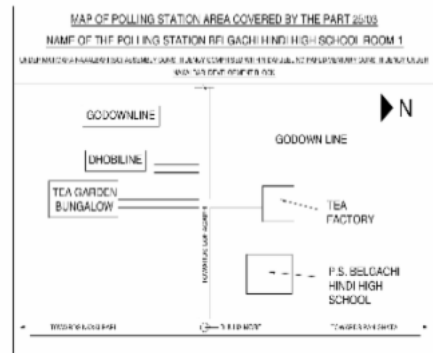

নির্বাচক নিবন্ধন আধিকারিকের স্বাক্ষর

Nazri Naksha

Google Map View

Polling Station Building Front View

Polling Station Front View

Cad View

Key MAP View

1	ZRS2702876	ফটো উপলব্ধ	2	ZRS2702868	ফটো উপলব্ধ	3	TQF0929521	ফটো উপলব্ধ
নাম : শ্যাম উড়িয়া তাঁতী পিতার নাম: বৌদ উড়িয়া তাঁতী বাড়ির নং : এন0077 বয়স : 29 লিঙ্গ : পুরুষ			নাম : রজিনা উড়িয়া তাঁতী পিতার নাম: বন্ধু উড়িয়া তাঁতী বাড়ির নং : এন0077 বয়স : 27 লিঙ্গ : মহিলা			নাম : ললিতা ওরাও স্বামীর নাম: কালেশ্বর ওরাও বাড়ির নং : n0194 বয়স : 34 লিঙ্গ : মহিলা		
4	ZRS2251049	ফটো উপলব্ধ	5	ZRS2616795	ফটো উপলব্ধ	6	ZRS2378958	ফটো উপলব্ধ
নাম : নেহা ওরাও স্বামীর নাম: সুনীল ওরাও বাড়ির নং : n0188 বয়স : 29 লিঙ্গ : মহিলা			নাম : মোহনেশ্বর ওরাও স্বামীর নাম: বিনীত ওরাও বাড়ির নং : N0175 বয়স : 27 লিঙ্গ : মহিলা			নাম : উমেশ ওরাও পিতার নাম: বসন্ত ওরাও বাড়ির নং : n0175 বয়স : 29 লিঙ্গ : পুরুষ		
7	ZRS2874014	ফটো উপলব্ধ	8	ZRS2089498	ফটো উপলব্ধ	9	ZRS1255959	ফটো উপলব্ধ
নাম : ইশা কোয়া পিতার নাম: কার্তিক কোয়া বাড়ির নং : এন0001 বয়স : 22 লিঙ্গ : মহিলা			নাম : রেবীকা কোয়া স্বামীর নাম: অশোক কোয়া বাড়ির নং : n0041 বয়স : 32 লিঙ্গ : মহিলা			নাম : গায়ত্রী কয়া পিতার নাম: ভীমা কয়া বাড়ির নং : n0022 বয়স : 40 লিঙ্গ : মহিলা		
10	BQT2722064	ফটো উপলব্ধ	11	BQT2722056	ফটো উপলব্ধ	12	ZRS2378974	ফটো উপলব্ধ
নাম : অশোক কোয়া পিতার নাম: গোপাল কোয়া বাড়ির নং : n0041 বয়স : 44 লিঙ্গ : পুরুষ			নাম : অমৃতা কয়া স্বামীর নাম: গোপাল কয়া বাড়ির নং : n0041 বয়স : 66 লিঙ্গ : মহিলা			নাম : বিনোদ কয়া মায়ের নাম: অমৃতা কয়া বাড়ির নং : n0041 বয়স : 40 লিঙ্গ : পুরুষ		
13	BQT3110434	ফটো উপলব্ধ	14	ZRS2617298	ফটো উপলব্ধ	15	ZRS2089480	ফটো উপলব্ধ
নাম : কার্তিক কয়া পিতার নাম: মদন কয়া বাড়ির নং : n0018 বয়স : 51 লিঙ্গ : পুরুষ			নাম : আমন কোয়া পিতার নাম: কার্তিক কোয়া বাড়ির নং : N0018 বয়স : 24 লিঙ্গ : পুরুষ			নাম : সরোজ কুমি পিতার নাম: রবিন্দর কুমি বাড়ির নং : n0003 বয়স : 32 লিঙ্গ : পুরুষ		
16	WB/04/026/036081	ফটো উপলব্ধ	17	ZRS2419026	ফটো উপলব্ধ	18	ZRS2784239	ফটো উপলব্ধ
নাম : রবিন্দর কুমি পিতার নাম: শ্যাম নারায়ণ কুমি বাড়ির নং : n0003 বয়স : 67 লিঙ্গ : পুরুষ			নাম : রাহুল কুমী পিতার নাম: মোতিচাঁদ কুমী বাড়ির নং : নং 0061 বয়স : 25 লিঙ্গ : পুরুষ			নাম : পূজা কুমী স্বামীর নাম: রাজকুমার কুমী বাড়ির নং : এন0214 বয়স : 30 লিঙ্গ : মহিলা		
19	ZRS2877934	ফটো উপলব্ধ	20	ZRS2795789	ফটো উপলব্ধ	21	ZRS2251064	ফটো উপলব্ধ
নাম : যোগিতা মহতো পিতার নাম: শিবজি মহতো বাড়ির নং : এন0190 বয়স : 27 লিঙ্গ : মহিলা			নাম : অশ্বিন্ত মাহাতো পিতার নাম: শিবজী মাহাতো বাড়ির নং : এন0190 বয়স : 23 লিঙ্গ : পুরুষ			নাম : রিমা কিষণ স্বামীর নাম: অদীপ নাইক বাড়ির নং : n0190 বয়স : 32 লিঙ্গ : মহিলা		
22	WB/04/026/036017	ফটো উপলব্ধ	23	WB/04/026/036019	ফটো উপলব্ধ	24	ZRS2089506	ফটো উপলব্ধ
নাম : রাম কেরকেট্টা পিতার নাম: নন্দ কেরকেট্টা বাড়ির নং : n0039 বয়স : 56 লিঙ্গ : পুরুষ			নাম : পুনি কেরকেট্টা স্বামীর নাম: রাম কেরকেট্টা বাড়ির নং : n0039 বয়স : 54 লিঙ্গ : মহিলা			নাম : মনিতা কেরকেট্টা স্বামীর নাম: বীরু কেরকেট্টা বাড়ির নং : n0039 বয়স : 31 লিঙ্গ : মহিলা		
25	ZRS2089472	ফটো উপলব্ধ	26	ZRS1134881	ফটো উপলব্ধ	27	WB/04/026/036098	ফটো উপলব্ধ
নাম : সুনীল ওরাও পিতার নাম: রাম ওরাও বাড়ির নং : n0039 বয়স : 33 লিঙ্গ : পুরুষ			নাম : বিক্রু কেরকেট্টা পিতার নাম: রাম কেরকেট্টা বাড়ির নং : n0039 বয়স : 35 লিঙ্গ : পুরুষ			নাম : সোমনাথ খরিয়া পিতার নাম: মোহনা খরিয়া বাড়ির নং : n0016 বয়স : 68 লিঙ্গ : পুরুষ		
28	ZRS1255827	ফটো উপলব্ধ	29	ZRS2418986	ফটো উপলব্ধ	30	ZRS2880631	ফটো উপলব্ধ
নাম : মালতী ওঁরাও (খারিয়া) স্বামীর নাম: সোমনাথ খারিয়া বাড়ির নং : n0016 বয়স : 50 লিঙ্গ : মহিলা			নাম : পঙ্কজ খেরওয়ার পিতার নাম: সরজ খেরওয়ার বাড়ির নং : নং 0048 বয়স : 25 লিঙ্গ : পুরুষ			নাম : অবিনাশ খেরওয়ার পিতার নাম: আশারু খেরওয়ার বাড়ির নং : এন2022 বয়স : 23 লিঙ্গ : পুরুষ		