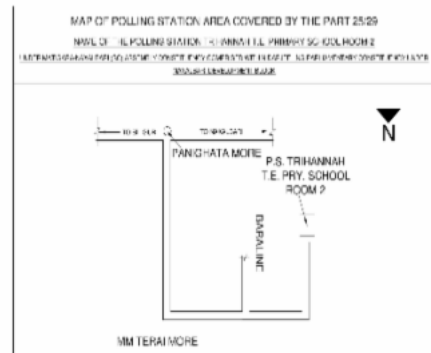

নির্বাচক নিবন্ধন আধিকারিকের স্বাক্ষর

Nazri Naksha

Google Map View

Polling Station Building Front View

Polling Station Front View

Cad View

Key MAP View

1 নাম : অর্জুন তাঁতী পিতার নাম: গোপাল তাঁতী বাড়ির নং : এন0103 বয়স : 30 লিঙ্গ : পুরুষ	ZRS2711562 ফটো উপলব্ধ	2 নাম : বিবেক সোবার মায়ের নাম: সূমন্তী সোবার বাড়ির নং : এন001 বয়স : 25 লিঙ্গ : পুরুষ	ZRS2426674 ফটো উপলব্ধ	3 নাম : রাত্তিও টোপ্পো মায়ের নাম: বিরজিনিয়া টোপ্পো বাড়ির নং : n0045 বয়স : 42 লিঙ্গ : মহিলা	BQT3491719 ফটো উপলব্ধ
4 নাম : সুশীল উরাও পিতার নাম: রামসাই উরাও বাড়ির নং : n0075 বয়স : 56 লিঙ্গ : পুরুষ	BQT3180049 ফটো উপলব্ধ	5 নাম : রোহন কুজুর পিতার নাম: কুমার কুজুর বাড়ির নং : 0015 বয়স : 22 লিঙ্গ : পুরুষ	ZRS2799948 ফটো উপলব্ধ	6 নাম : ফ্রেসেনসিয়া তির্কি পিতার নাম: সুলেশ তির্কি বাড়ির নং : এন0002 বয়স : 37 লিঙ্গ : মহিলা	BQT3855665 ফটো উপলব্ধ
7 নাম : বিরজিনিয়া উরাও স্বামীর নাম: পারকিনা উরাও বাড়ির নং : n0045 বয়স : 61 লিঙ্গ : মহিলা	WB/04/026/033682 ফটো উপলব্ধ	8 নাম : বলমদিনা কুজুর স্বামীর নাম: সন্দীপ কুজুর বাড়ির নং : n0015 বয়স : 43 লিঙ্গ : মহিলা	ZRS2213163 ফটো উপলব্ধ	9 নাম : অনীমা মিজু পিতার নাম: সুশীল মিজু বাড়ির নং : বয়স : 37 লিঙ্গ : মহিলা	ZRS1142009 ফটো উপলব্ধ
10 নাম : সন্দীপ কুজুর পিতার নাম: আনটোনিয় কুজুর বাড়ির নং : n0015 বয়স : 45 লিঙ্গ : পুরুষ	ZRS1760958 ফটো উপলব্ধ	11 নাম : আলিসা উরাও পিতার নাম: জোয়াকিম উরাও বাড়ির নং : n0053 বয়স : 49 লিঙ্গ : মহিলা	WB/04/026/033681 ফটো উপলব্ধ	12 নাম : সবিয়ান ওরাও পিতার নাম: জোয়াকিম ওরোআন বাড়ির নং : n0053 বয়স : 46 লিঙ্গ : পুরুষ	BQT3181146 ফটো উপলব্ধ
13 নাম : জ্যোতি কুজুর স্বামীর নাম: কুমার কুজুর বাড়ির নং : n0015 বয়স : 48 লিঙ্গ : মহিলা	ZRS1082544 ফটো উপলব্ধ	14 নাম : শশিট মিজু পিতার নাম: সুশীল মিজু বাড়ির নং : বয়স : 37 লিঙ্গ : পুরুষ	ZRS1141993 ফটো উপলব্ধ	15 নাম : সুশীল উরাও পিতার নাম: জোহান উরাও বাড়ির নং : n0002 বয়স : 62 লিঙ্গ : পুরুষ	WB/04/026/033871 ফটো উপলব্ধ
16 নাম : মেয়ে এলসিয়া ওরাও স্বামীর নাম: সুশীল উরাও বাড়ির নং : n0002 বয়স : 59 লিঙ্গ : মহিলা	WB/04/026/033870 ফটো উপলব্ধ	17 নাম : সুশান ওরাও স্বামীর নাম: সাবিয়ান ওরাও বাড়ির নং : n0053 বয়স : 41 লিঙ্গ : মহিলা	ZRS1587179 ফটো উপলব্ধ	18 নাম : কুমার কুজুর পিতার নাম: নিকোলুস ওরাও বাড়ির নং : n0015 বয়স : 58 লিঙ্গ : পুরুষ	BQT1890631 ফটো উপলব্ধ
19 নাম : প্রিন্স মিজু পিতার নাম: ধীরাজ মিজু বাড়ির নং : n0044 বয়স : 35 লিঙ্গ : পুরুষ	ZRS1587203 ফটো উপলব্ধ	20 নাম : সুক্তি উড়াও পিতার নাম: ধীরাজ উড়াও বাড়ির নং : n0044 বয়স : 38 লিঙ্গ : মহিলা	BQT3491693 ফটো উপলব্ধ	21 নাম : মিনাশ্রী ওড়াও স্বামীর নাম: ধীরাজ ওড়াও বাড়ির নং : n0044 বয়স : 70 লিঙ্গ : মহিলা	WB/04/026/033751 ফটো উপলব্ধ
22 নাম : অসরিতা মিজু স্বামীর নাম: মিসেল মিজু বাড়ির নং : n0021 বয়স : 49 লিঙ্গ : মহিলা	WB/04/026/033725 ফটো উপলব্ধ	23 নাম : জয়মন্তি গৌর স্বামীর নাম: মতিয়াস গৌর বাড়ির নং : n0021 বয়স : 61 লিঙ্গ : মহিলা	WB/04/026/033724 ফটো উপলব্ধ	24 নাম : প্রমীলা ওঁরাও স্বামীর নাম: মদন ওঁরাও বাড়ির নং : n0054 বয়স : 42 লিঙ্গ : মহিলা	ZRS1265768 ফটো উপলব্ধ
25 নাম : মার্শেল ওরাও পিতার নাম: প্রভু ওরাও বাড়ির নং : n0021 বয়স : 71 লিঙ্গ : পুরুষ	ZRS2657757 ফটো উপলব্ধ	26 নাম : পরটিনো ওরাও মায়ের নাম: ফুলোরা ওরাও বাড়ির নং : n0090 বয়স : 56 লিঙ্গ : পুরুষ	WB/04/026/033679 ফটো উপলব্ধ	27 নাম : নমিত ওঁরাও পিতার নাম: মার্শাল ওঁরাও বাড়ির নং : বয়স : 29 লিঙ্গ : মহিলা	ZRS2057636 ফটো উপলব্ধ
28 নাম : নিশা ওরাংর পিতার নাম: সলিম ওরাংর বাড়ির নং : এন0021 বয়স : 23 লিঙ্গ : মহিলা	ZRS2799963 ফটো উপলব্ধ	29 নাম : রোহিত ওঁরাও পিতার নাম: সলিম ওঁরাও বাড়ির নং : এন0021 বয়স : 26 লিঙ্গ : পুরুষ	ZRS2426542 ফটো উপলব্ধ	30 নাম : যোশেফ গৌড় পিতার নাম: সন্তোষ গৌড় বাড়ির নং : বয়স : 41 লিঙ্গ : পুরুষ	ZRS0095562 ফটো উপলব্ধ