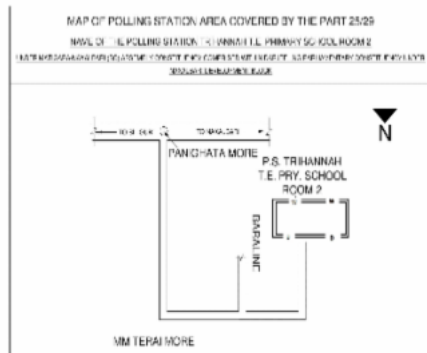

নির্বাচক নিবন্ধন আধিকারিকের স্বাক্ষর

Nazri Naksha

Google Map View

Polling Station Building Front View

Polling Station Front View

Cad View

Key MAP View

1 নাম : অর্জুন তাঁতী পিতার নাম: গোপাল তাঁতী বাড়ির নং : এন0103 বয়স : 30 লিঙ্গ : পুরুষ	ZRS2711562 ফটো উপলব্ধ	2 নাম : বিবেক সোবার মায়ের নাম: সূমন্তী সোবার বাড়ির নং : এন001 বয়স : 25 লিঙ্গ : পুরুষ	ZRS2426674 ফটো উপলব্ধ	3 নাম : রাত্তিও টোপ্পো মায়ের নাম: বিরজিনিয়া টোপ্পো বাড়ির নং : n0045 বয়স : 42 লিঙ্গ : মহিলা	BQT3491719 ফটো উপলব্ধ
4 নাম : সুশীল উরাও পিতার নাম: রামসাই উরাও বাড়ির নং : n0075 বয়স : 56 লিঙ্গ : পুরুষ	BQT3180049 ফটো উপলব্ধ	5 নাম : রোহন কুজুর পিতার নাম: কুমার কুজুর বাড়ির নং : 0015 বয়স : 22 লিঙ্গ : পুরুষ	ZRS2799948 ফটো উপলব্ধ	6 নাম : ফ্রেসেনসিয়া তির্কি পিতার নাম: সুলেশ তির্কি বাড়ির নং : এন0002 বয়স : 37 লিঙ্গ : মহিলা	BQT3855665 ফটো উপলব্ধ
7 নাম : বিরজিনিয়া উরাও স্বামীর নাম: পারকিনা উরাও বাড়ির নং : n0045 বয়স : 61 লিঙ্গ : মহিলা	WB/04/026/033682 ফটো উপলব্ধ	8 নাম : বলমদিনা কুজুর স্বামীর নাম: সন্দীপ কুজুর বাড়ির নং : n0015 বয়স : 43 লিঙ্গ : মহিলা	ZRS2213163 ফটো উপলব্ধ	9 নাম : অনীমা মিজু পিতার নাম: সুশীল মিজু বাড়ির নং : বয়স : 37 লিঙ্গ : মহিলা	ZRS1142009 ফটো উপলব্ধ
10 নাম : সন্দীপ কুজুর পিতার নাম: আনটোনিয় কুজুর বাড়ির নং : n0015 বয়স : 45 লিঙ্গ : পুরুষ	ZRS1760958 ফটো উপলব্ধ	11 নাম : আলিসা উরাও পিতার নাম: জোয়াকিম উরাও বাড়ির নং : n0053 বয়স : 49 লিঙ্গ : মহিলা	WB/04/026/033681 ফটো উপলব্ধ	12 নাম : সবিয়ান ওরাও পিতার নাম: জোয়াকিম ওরোআন বাড়ির নং : n0053 বয়স : 46 লিঙ্গ : পুরুষ	BQT3181146 ফটো উপলব্ধ
13 নাম : জ্যোতি কুজুর স্বামীর নাম: কুমার কুজুর বাড়ির নং : n0015 বয়স : 48 লিঙ্গ : মহিলা	ZRS1082544 ফটো উপলব্ধ	14 নাম : শশিট মিজু পিতার নাম: সুশীল মিজু বাড়ির নং : বয়স : 37 লিঙ্গ : পুরুষ	ZRS1141993 ফটো উপলব্ধ	15 নাম : সুশীল উরাও পিতার নাম: জোহান উরাও বাড়ির নং : n0002 বয়স : 62 লিঙ্গ : পুরুষ	WB/04/026/033871 ফটো উপলব্ধ
16 নাম : মেয়ে এলসিয়া ওরাও স্বামীর নাম: সুশীল উরাও বাড়ির নং : n0002 বয়স : 59 লিঙ্গ : মহিলা	WB/04/026/033870 ফটো উপলব্ধ	17 নাম : সুশান ওরাও স্বামীর নাম: সাবিয়ান ওরাও বাড়ির নং : n0053 বয়স : 41 লিঙ্গ : মহিলা	ZRS1587179 ফটো উপলব্ধ	18 নাম : কুমার কুজুর পিতার নাম: নিকোলুস ওরাও বাড়ির নং : n0015 বয়স : 58 লিঙ্গ : পুরুষ	BQT1890631 ফটো উপলব্ধ
19 নাম : প্রিন্স মিজু পিতার নাম: ধীরাজ মিজু বাড়ির নং : n0044 বয়স : 35 লিঙ্গ : পুরুষ	ZRS1587203 ফটো উপলব্ধ	20 নাম : সুক্তি উড়াও পিতার নাম: ধীরাজ উড়াও বাড়ির নং : n0044 বয়স : 38 লিঙ্গ : মহিলা	BQT3491693 ফটো উপলব্ধ	21 নাম : মিনাশ্রী ওড়াও স্বামীর নাম: ধীরাজ ওড়াও বাড়ির নং : n0044 বয়স : 70 লিঙ্গ : মহিলা	WB/04/026/033751 ফটো উপলব্ধ
22 নাম : অসরিতা মিজু স্বামীর নাম: মিসেল মিজু বাড়ির নং : n0021 বয়স : 49 লিঙ্গ : মহিলা	WB/04/026/033725 ফটো উপলব্ধ	23 নাম : জয়মন্তি গৌর স্বামীর নাম: মতিয়াস গৌর বাড়ির নং : n0021 বয়স : 61 লিঙ্গ : মহিলা	WB/04/026/033724 ফটো উপলব্ধ	24 নাম : প্রমীলা ওঁরাও স্বামীর নাম: মদন ওঁরাও বাড়ির নং : n0054 বয়স : 42 লিঙ্গ : মহিলা	ZRS1265768 ফটো উপলব্ধ
25 নাম : মার্শেল ওরাও পিতার নাম: প্রভু ওরাও বাড়ির নং : n0021 বয়স : 71 লিঙ্গ : পুরুষ	ZRS2657757 ফটো উপলব্ধ	26 নাম : পরটিনো ওরাও মায়ের নাম: ফুলোরা ওরাও বাড়ির নং : n0090 বয়স : 56 লিঙ্গ : পুরুষ	WB/04/026/033679 ফটো উপলব্ধ	27 নাম : নমিত ওঁরাও পিতার নাম: মার্শাল ওঁরাও বাড়ির নং : বয়স : 29 লিঙ্গ : মহিলা	ZRS2057636 ফটো উপলব্ধ
28 নাম : নিশা ওরাংর পিতার নাম: সলিম ওরাংর বাড়ির নং : এন0021 বয়স : 23 লিঙ্গ : মহিলা	ZRS2799963 ফটো উপলব্ধ	29 নাম : রোহিত ওঁরাও পিতার নাম: সলিম ওঁরাও বাড়ির নং : এন0021 বয়স : 26 লিঙ্গ : পুরুষ	ZRS2426542 ফটো উপলব্ধ	30 নাম : যোশেফ গৌড় পিতার নাম: সন্তোষ গৌড় বাড়ির নং : বয়স : 41 লিঙ্গ : পুরুষ	ZRS0095562 ফটো উপলব্ধ