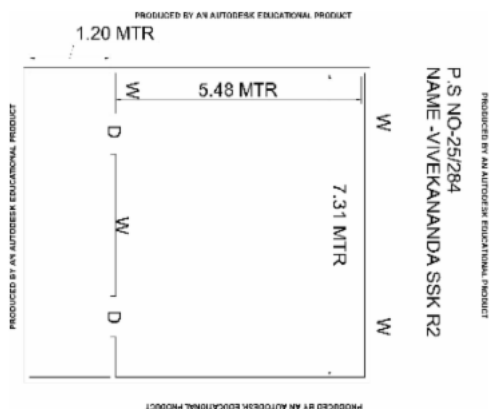

নির্বাচক নিবন্ধন আধিকারিকের স্বাক্ষর

Nazri Naksha

Google Map View

Polling Station Building Front View

Polling Station Front View

Cad View

Key MAP View

1 নাম : পূর্ণ রায় পিতার নাম: কালান্দী রায় বাড়ির নং : n1042 বয়স : 37 লিঙ্গ : পুরুষ	WDB1441302 ফটো উপলব্ধ	2 নাম : শর্মিলা (সেন) দাস স্বামীর নাম: হিপেন্দ্র চন্দ্র দাস বাড়ির নং : n0894 বয়স : 37 লিঙ্গ : মহিলা	ZRS1188911 ফটো উপলব্ধ	Q 3 নাম : ০০০০ ০০০০ পিতার নাম: শিনু ওয়াও বাড়ির নং : এন0008 বয়স : 24 লিঙ্গ : মহিলা	ZRS2687648 ফটো উপলব্ধ
4 নাম : বিপুল অধিকারী পিতার নাম: মুনি অধিকারী বাড়ির নং : এন0166 বয়স : 25 লিঙ্গ : পুরুষ	ZRS2490910 ফটো উপলব্ধ	5 নাম : সুনতী দাস অধিকারী স্বামীর নাম: কৃষ্ণ অধিকারী বাড়ির নং : n1039 বয়স : 43 লিঙ্গ : মহিলা	ZRS2399442 ফটো উপলব্ধ	6 নাম : মামনী অধিকারী পিতার নাম: কৃষ্ণ অধিকারী বাড়ির নং : এন1039 বয়স : 27 লিঙ্গ : মহিলা	ZRS2490944 ফটো উপলব্ধ
7 নাম : গুনধর অধিকারী পিতার নাম: নলিনী অধিকারী বাড়ির নং : এন0163 বয়স : 26 লিঙ্গ : পুরুষ	ZRS2490589 ফটো উপলব্ধ	8 নাম : সাধনা অধিকারী স্বামীর নাম: শংকর অধিকারী বাড়ির নং : n0232 বয়স : 32 লিঙ্গ : মহিলা	ZRS1701192 ফটো উপলব্ধ	9 নাম : সুশান্ত অধিকারী পিতার নাম: কৃষ্ণ অধিকারী বাড়ির নং : এন1039 বয়স : 32 লিঙ্গ : পুরুষ	ZRS2490951 ফটো উপলব্ধ
10 নাম : মধু অধিকারী পিতার নাম: মুনি অধিকারী বাড়ির নং : N0166 বয়স : 24 লিঙ্গ : পুরুষ	ZRS2606556 ফটো উপলব্ধ	11 নাম : কমল অধিকারী পিতার নাম: মুনি অধিকারী বাড়ির নং : 000 বয়স : 21 লিঙ্গ : পুরুষ	ZRS2915924 ফটো উপলব্ধ	12 নাম : প্রফুল্ল অধিকারী পিতার নাম: উমাকান্ত অধিকারী বাড়ির নং : n0268 বয়স : 45 লিঙ্গ : পুরুষ	GLQ3695376 ফটো উপলব্ধ
13 নাম : মুনি অধিকারী মায়ের নাম: রাধামোহন অধিকারী বাড়ির নং : n0166 বয়স : 56 লিঙ্গ : পুরুষ	GLQ4787107 ফটো উপলব্ধ	14 নাম : ললিত অধিকারী পিতার নাম: আলোং অধিকারী বাড়ির নং : n0832 বয়স : 60 লিঙ্গ : পুরুষ	ZRS1235456 ফটো উপলব্ধ	15 নাম : ভবানী অধিকারী স্বামীর নাম: প্রফুল্ল অধিকারী বাড়ির নং : n0280 বয়স : 35 লিঙ্গ : মহিলা	ZRS1369487 ফটো উপলব্ধ
16 নাম : শান্ত অধিকারী পিতার নাম: রোহিণী অধিকারী বাড়ির নং : N0167 বয়স : 24 লিঙ্গ : পুরুষ	ZRS2606119 ফটো উপলব্ধ	17 নাম : সুমন্ত অধিকারী পিতার নাম: রহিনি কান্ত অধিকারী বাড়ির নং : n0967 বয়স : 28 লিঙ্গ : পুরুষ	ZRS2330579 ফটো উপলব্ধ	18 নাম : প্রমিলা অধিকারী স্বামীর নাম: মুনি অধিকারী বাড়ির নং : n0043 বয়স : 43 লিঙ্গ : মহিলা	ZRS1504281 ফটো উপলব্ধ
19 নাম : রোহিনী কান্ত অধিকারী পিতার নাম: রাধামোহন অধিকারী বাড়ির নং : n0167 বয়স : 52 লিঙ্গ : পুরুষ	MHX2241982 ফটো উপলব্ধ	20 নাম : জয় শংকর অধিকারী পিতার নাম: প্রফুল্ল অধিকারী বাড়ির নং : n0945 বয়স : 38 লিঙ্গ : পুরুষ	ZRS2330355 ফটো উপলব্ধ	21 নাম : সরলা বালু অধিকারী স্বামীর নাম: নলিনীকান্ত অধিকারী বাড়ির নং : n0164 বয়স : 48 লিঙ্গ : মহিলা	GLQ4787081 ফটো উপলব্ধ
22 নাম : লক্ষ্মী অধিকারী স্বামীর নাম: ললিত অধিকারী বাড়ির নং : n0230 বয়স : 55 লিঙ্গ : মহিলা	ZRS1235530 ফটো উপলব্ধ	23 নাম : শংকর অধিকারী পিতার নাম: ললিত অধিকারী বাড়ির নং : n0232 বয়স : 37 লিঙ্গ : পুরুষ	ZRS1369156 ফটো উপলব্ধ	24 নাম : অনিন্দিতা অধিকারী (চক্রবর্তী) স্বামীর নাম: সঞ্জয় চক্রবর্তী বাড়ির নং : n0877 বয়স : 40 লিঙ্গ : মহিলা	WDB0411801 ফটো উপলব্ধ
25 নাম : বিশুজিৎ আচার্য পিতার নাম: সুধাংশু আচার্য বাড়ির নং : এন0206 বয়স : 43 লিঙ্গ : পুরুষ	YSL1393586 ফটো উপলব্ধ	26 নাম : তাপস বসাক পিতার নাম: নির্মাল্য বসাক বাড়ির নং : n0206 বয়স : 38 লিঙ্গ : পুরুষ	ZRS1128750 ফটো উপলব্ধ	27 নাম : জ্যোৎস্না বসাক (সরকার) স্বামীর নাম: তাপস বসাক বাড়ির নং : n0206 বয়স : 32 লিঙ্গ : মহিলা	ZRS1873017 ফটো উপলব্ধ
28 নাম : বৃদি রায় স্বামীর নাম: কৃষ্ণ রায় বাড়ির নং : n0206 বয়স : 39 লিঙ্গ : মহিলা	ZRS1701283 ফটো উপলব্ধ	29 নাম : জ্যোতিষ রায় পিতার নাম: কৃষ্ণ রায় বাড়ির নং : এন0206 বয়স : 23 লিঙ্গ : পুরুষ	ZRS2688059 ফটো উপলব্ধ	30 নাম : আলোক কুমার পিতার নাম: কাশীনাথ প্রসাদ বাড়ির নং : 430 বয়স : 25 লিঙ্গ : পুরুষ	ZRS2606218 ফটো উপলব্ধ