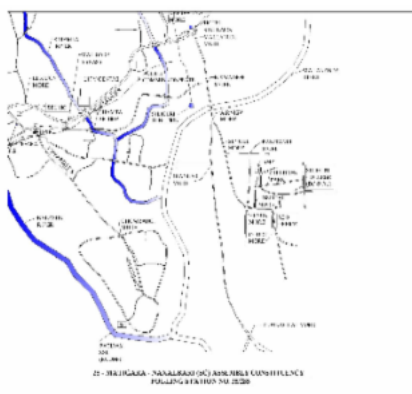

Nazri Naksha