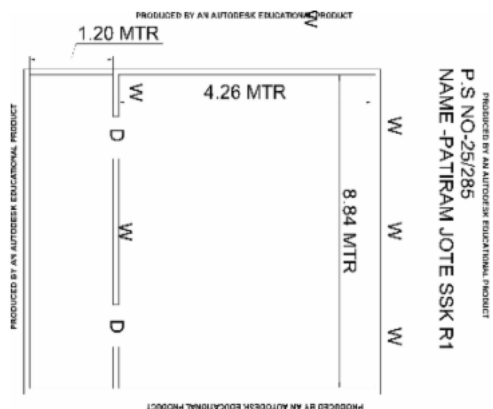

নির্বাচক নিবন্ধন আধিকারিকের স্বাক্ষর

Nazri Naksha

Google Map View

Polling Station Building Front View

Polling Station Front View

Cad View

Key MAP View

1 নাম : মিলন অধিকারী পিতার নাম: শশীমোহন অধিকারী বাড়ির নং : n0151 বয়স : 28 লিঙ্গ : পুরুষ	ZRS2246411 ফটো উপলব্ধ	2 নাম : মেনকা অধিকারী রায় স্বামীর নাম: জলেন অধিকারী বাড়ির নং : n0012 বয়স : 31 লিঙ্গ : মহিলা	ZRS1906379 ফটো উপলব্ধ	3 নাম : শশীমোহন অধিকারী পিতার নাম: ভোলানাথ অধিকারী বাড়ির নং : n0151 বয়স : 59 লিঙ্গ : পুরুষ	GLQ0398107 ফটো উপলব্ধ
4 নাম : জোলেন অধিকারী পিতার নাম: রবীন্দ্র অধিকারী বাড়ির নং : n0012 বয়স : 45 লিঙ্গ : পুরুষ	GLQ2242543 ফটো উপলব্ধ	5 নাম : লক্ষন অধিকারী পিতার নাম: রবীন্দ্র অধিকারী বাড়ির নং : n0068 বয়স : 50 লিঙ্গ : পুরুষ	WB/04/025/0225924 ফটো উপলব্ধ	6 নাম : পুতুল অধিকারী স্বামীর নাম: শশীমোহন অধিকারী বাড়ির নং : n0151 বয়স : 49 লিঙ্গ : মহিলা	GLQ0398115 ফটো উপলব্ধ
7 নাম : মহেশ অধিকারী পিতার নাম: গোপী অধিকারী বাড়ির নং : n0185 বয়স : 30 লিঙ্গ : পুরুষ	ZRS1874536 ফটো উপলব্ধ	8 নাম : গোপাল অধিকারী পিতার নাম: হিরালাল অধিকারী বাড়ির নং : n0002 বয়স : 43 লিঙ্গ : পুরুষ	GLQ2293132 ফটো উপলব্ধ	9 নাম : যোগেশ অধিকারী পিতার নাম: গোপী অধিকারী বাড়ির নং : n0185 বয়স : 30 লিঙ্গ : পুরুষ	ZRS1874577 ফটো উপলব্ধ
10 নাম : ভারতী অধিকারী স্বামীর নাম: গোপী অধিকারী বাড়ির নং : এন0065 বয়স : 34 লিঙ্গ : মহিলা	ZRS1505353 ফটো উপলব্ধ	11 নাম : রতন অধিকারী পিতার নাম: পদ্মনাথ অধিকারী বাড়ির নং : n0094 বয়স : 35 লিঙ্গ : পুরুষ	ZRS1129295 ফটো উপলব্ধ	12 নাম : শোভা অধিকারী স্বামীর নাম: হিরালাল অধিকারী বাড়ির নং : n0002 বয়স : 66 লিঙ্গ : মহিলা	WB/04/025/0225011 ফটো উপলব্ধ
13 নাম : জাহ্নবী অধিকারী স্বামীর নাম: রবীন্দ্র অধিকারী বাড়ির নং : n0068 বয়স : 66 লিঙ্গ : মহিলা	WB/04/025/0225020 ফটো উপলব্ধ	14 নাম : প্রেমানন্দ অধিকারী পিতার নাম: শশী মোহন অধিকারী বাড়ির নং : n0151 বয়স : 30 লিঙ্গ : পুরুষ	ZRS1874460 ফটো উপলব্ধ	15 নাম : গোপীনাথ অধিকারী পিতার নাম: হরিপ্রসাদ অধিকারী বাড়ির নং : n0048 বয়স : 42 লিঙ্গ : পুরুষ	GLQ3744570 ফটো উপলব্ধ
16 নাম : সুমিত্রা অধিকারী স্বামীর নাম: অর্জুন অধিকারী বাড়ির নং : n0208 বয়স : 38 লিঙ্গ : মহিলা	GLQ4631727 ফটো উপলব্ধ	17 নাম : সমেবালা অধিকারী স্বামীর নাম: পদ্মনাথ অধিকারী বাড়ির নং : n0002 বয়স : 61 লিঙ্গ : মহিলা	WB/04/025/0225023 ফটো উপলব্ধ	18 নাম : অমলা অধিকারী স্বামীর নাম: লক্ষণ অধিকারী বাড়ির নং : n0012 বয়স : 45 লিঙ্গ : মহিলা	GLQ2242154 ফটো উপলব্ধ
19 নাম : যদুনাথ অধিকারী পিতার নাম: কুলদাপদ অধিকারী বাড়ির নং : n0048 বয়স : 53 লিঙ্গ : পুরুষ	WB/04/025/0225017 ফটো উপলব্ধ	20 নাম : সারথি অধিকারী পিতার নাম: লক্ষন অধিকারী বাড়ির নং : এন ০০২৫ বয়স : 22 লিঙ্গ : মহিলা	ZRS2861987 ফটো উপলব্ধ	21 নাম : প্রতিমা অধিকারী বর্মন স্বামীর নাম: গোপাল অধিকারী বাড়ির নং : n0002 বয়স : 45 লিঙ্গ : মহিলা	GLQ3747441 ফটো উপলব্ধ
22 নাম : শ্যামলী ঋষি স্বামীর নাম: মহাদেব ঋষি বাড়ির নং : n0002 বয়স : 42 লিঙ্গ : মহিলা	NEV1253830 ফটো উপলব্ধ	23 নাম : বাবলি অধিকারী (রায়) স্বামীর নাম: যদুনাথ অধিকারী বাড়ির নং : n0048 বয়স : 40 লিঙ্গ : মহিলা	ZRS1371640 ফটো উপলব্ধ	24 নাম : মামুনী দেবনাথ পিতার নাম: প্রসন্ন দেবনাথ বাড়ির নং : এন0099 বয়স : 34 লিঙ্গ : মহিলা	ZRS3014735 ফটো উপলব্ধ
25 নাম : হরিপদ অধিকারী পিতার নাম: যদুনাথ অধিকারী বাড়ির নং : এন0048 বয়স : 22 লিঙ্গ : পুরুষ	ZRS2979912 ফটো উপলব্ধ	26 নাম : অভিজিৎ অধিকারী পিতার নাম: যদুনাথ অধিকারী বাড়ির নং : এন0048 বয়স : 20 লিঙ্গ : পুরুষ	ZRS2979904 ফটো উপলব্ধ	27 নাম : ললিতা অধিকারী পিতার নাম: লক্ষন অধিকারী বাড়ির নং : এন0001 বয়স : 25 লিঙ্গ : মহিলা	ZRS2491298 ফটো উপলব্ধ
28 নাম : মহাদেব ঋষি পিতার নাম: পেলকেট ঋষি বাড়ির নং : n0002 বয়স : 63 লিঙ্গ : পুরুষ	WB/03/001/366637 ফটো উপলব্ধ	29 নাম : চিত্রা অধিকারী (বর্মন) স্বামীর নাম: জগদীশ অধিকারী বাড়ির নং : n0122 বয়স : 31 লিঙ্গ : মহিলা	ZRS2042448 ফটো উপলব্ধ	30 নাম : জগদীশ অধিকারী মায়ের নাম: হরিমতি অধিকারী বাড়ির নং : n0122 বয়স : 31 লিঙ্গ : পুরুষ	ZRS1906353 ফটো উপলব্ধ