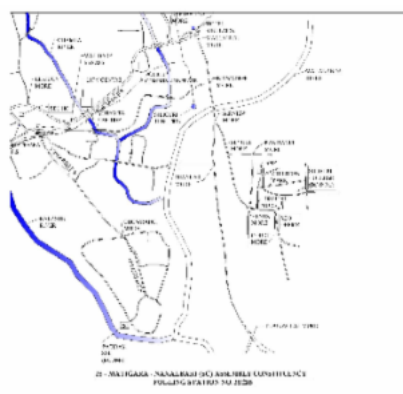

নির্বাচক নিবন্ধন আধিকারিকের স্বাক্ষর

Nazri Naksha

Google Map View

Polling Station Building Front View

Polling Station Front View

Cad View

Key MAP View

1 নাম : মিলন অধিকারী পিতার নাম: শশীমোহন অধিকারী বাড়ির নং : n0151 বয়স : 28 লিঙ্গ : পুরুষ	ZRS2246411 ফটো উপলব্ধ	2 নাম : মেনকা অধিকারী রায় স্বামীর নাম: জলেন অধিকারী বাড়ির নং : n0012 বয়স : 31 লিঙ্গ : মহিলা	ZRS1906379 ফটো উপলব্ধ	3 নাম : শশীমোহন অধিকারী পিতার নাম: ভোলানাথ অধিকারী বাড়ির নং : n0151 বয়স : 59 লিঙ্গ : পুরুষ	GLQ0398107 ফটো উপলব্ধ
4 নাম : জোলেন অধিকারী পিতার নাম: রবীন্দ্র অধিকারী বাড়ির নং : n0012 বয়স : 45 লিঙ্গ : পুরুষ	GLQ2242543 ফটো উপলব্ধ	5 নাম : লক্ষন অধিকারী পিতার নাম: রবীন্দ্র অধিকারী বাড়ির নং : n0068 বয়স : 50 লিঙ্গ : পুরুষ	WB/04/025/0225924 ফটো উপলব্ধ	6 নাম : পুতুল অধিকারী স্বামীর নাম: শশীমোহন অধিকারী বাড়ির নং : n0151 বয়স : 49 লিঙ্গ : মহিলা	GLQ0398115 ফটো উপলব্ধ
7 নাম : মহেশ অধিকারী পিতার নাম: গোপী অধিকারী বাড়ির নং : n0185 বয়স : 30 লিঙ্গ : পুরুষ	ZRS1874536 ফটো উপলব্ধ	8 নাম : গোপাল অধিকারী পিতার নাম: হিরালাল অধিকারী বাড়ির নং : n0002 বয়স : 43 লিঙ্গ : পুরুষ	GLQ2293132 ফটো উপলব্ধ	9 নাম : যোগেশ অধিকারী পিতার নাম: গোপী অধিকারী বাড়ির নং : n0185 বয়স : 30 লিঙ্গ : পুরুষ	ZRS1874577 ফটো উপলব্ধ
10 নাম : ভারতী অধিকারী স্বামীর নাম: গোপী অধিকারী বাড়ির নং : এন0065 বয়স : 34 লিঙ্গ : মহিলা	ZRS1505353 ফটো উপলব্ধ	11 নাম : রতন অধিকারী পিতার নাম: পদ্মনাথ অধিকারী বাড়ির নং : n0094 বয়স : 35 লিঙ্গ : পুরুষ	ZRS1129295 ফটো উপলব্ধ	12 নাম : শোভা অধিকারী স্বামীর নাম: হিরালাল অধিকারী বাড়ির নং : n0002 বয়স : 66 লিঙ্গ : মহিলা	WB/04/025/0225011 ফটো উপলব্ধ
13 নাম : জাহ্নবী অধিকারী স্বামীর নাম: রবীন্দ্র অধিকারী বাড়ির নং : n0068 বয়স : 66 লিঙ্গ : মহিলা	WB/04/025/0225020 ফটো উপলব্ধ	14 নাম : প্রেমানন্দ অধিকারী পিতার নাম: শশী মোহন অধিকারী বাড়ির নং : n0151 বয়স : 30 লিঙ্গ : পুরুষ	ZRS1874460 ফটো উপলব্ধ	15 নাম : গোপীনাথ অধিকারী পিতার নাম: হরিপ্রসাদ অধিকারী বাড়ির নং : n0048 বয়স : 42 লিঙ্গ : পুরুষ	GLQ3744570 ফটো উপলব্ধ
16 নাম : সুমিত্রা অধিকারী স্বামীর নাম: অর্জুন অধিকারী বাড়ির নং : n0208 বয়স : 38 লিঙ্গ : মহিলা	GLQ4631727 ফটো উপলব্ধ	17 নাম : সমেবালা অধিকারী স্বামীর নাম: পদ্মনাথ অধিকারী বাড়ির নং : n0002 বয়স : 61 লিঙ্গ : মহিলা	WB/04/025/0225023 ফটো উপলব্ধ	18 নাম : অমলা অধিকারী স্বামীর নাম: লক্ষণ অধিকারী বাড়ির নং : n0012 বয়স : 45 লিঙ্গ : মহিলা	GLQ2242154 ফটো উপলব্ধ
19 নাম : যদুনাথ অধিকারী পিতার নাম: কুলদাপদ অধিকারী বাড়ির নং : n0048 বয়স : 53 লিঙ্গ : পুরুষ	WB/04/025/0225017 ফটো উপলব্ধ	20 নাম : সারথি অধিকারী পিতার নাম: লক্ষন অধিকারী বাড়ির নং : এন ০০২৫ বয়স : 22 লিঙ্গ : মহিলা	ZRS2861987 ফটো উপলব্ধ	21 নাম : প্রতিমা অধিকারী বর্মন স্বামীর নাম: গোপাল অধিকারী বাড়ির নং : n0002 বয়স : 45 লিঙ্গ : মহিলা	GLQ3747441 ফটো উপলব্ধ
22 নাম : শ্যামলী ঋষি স্বামীর নাম: মহাদেব ঋষি বাড়ির নং : n0002 বয়স : 42 লিঙ্গ : মহিলা	NEV1253830 ফটো উপলব্ধ	23 নাম : বাবলি অধিকারী (রায়) স্বামীর নাম: যদুনাথ অধিকারী বাড়ির নং : n0048 বয়স : 40 লিঙ্গ : মহিলা	ZRS1371640 ফটো উপলব্ধ	24 নাম : মামুনী দেবনাথ পিতার নাম: প্রসন্ন দেবনাথ বাড়ির নং : এন0099 বয়স : 34 লিঙ্গ : মহিলা	ZRS3014735 ফটো উপলব্ধ
25 নাম : হরিপদ অধিকারী পিতার নাম: যদুনাথ অধিকারী বাড়ির নং : এন0048 বয়স : 22 লিঙ্গ : পুরুষ	ZRS2979912 ফটো উপলব্ধ	26 নাম : অভিজিৎ অধিকারী পিতার নাম: যদুনাথ অধিকারী বাড়ির নং : এন0048 বয়স : 20 লিঙ্গ : পুরুষ	ZRS2979904 ফটো উপলব্ধ	27 নাম : ললিতা অধিকারী পিতার নাম: লক্ষন অধিকারী বাড়ির নং : এন0001 বয়স : 25 লিঙ্গ : মহিলা	ZRS2491298 ফটো উপলব্ধ
28 নাম : মহাদেব ঋষি পিতার নাম: পেলকেট ঋষি বাড়ির নং : n0002 বয়স : 63 লিঙ্গ : পুরুষ	WB/03/001/366637 ফটো উপলব্ধ	29 নাম : চিত্রা অধিকারী (বর্মন) স্বামীর নাম: জগদীশ অধিকারী বাড়ির নং : n0122 বয়স : 31 লিঙ্গ : মহিলা	ZRS2042448 ফটো উপলব্ধ	30 নাম : জগদীশ অধিকারী মায়ের নাম: হরিমতি অধিকারী বাড়ির নং : n0122 বয়স : 31 লিঙ্গ : পুরুষ	ZRS1906353 ফটো উপলব্ধ