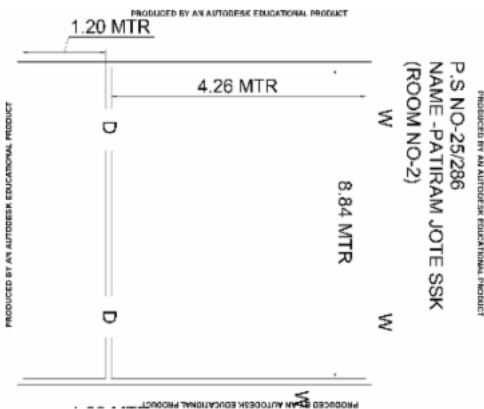

নির্বাচক নিবন্ধন আধিকারিকের স্বাক্ষর

Nazri Naksha

Google Map View

Polling Station Building Front View

Polling Station Front View

Cad View

Key MAP View

1 নাম : অমল অধিকারী পিতার নাম : চৈতু অধিকারী বাড়ির নং : n0248 বয়স : 29 লিঙ্গ : পুরুষ	ZRS2042810 ফটো উপলব্ধ	2 নাম : তপন অধিকারী পিতার নাম : সুশীল অধিকারী বাড়ির নং : n0220 বয়স : 31 লিঙ্গ : পুরুষ	ZRS1702562 ফটো উপলব্ধ	3 নাম : চৈতু অধিকারী পিতার নাম : রঙ্গলাল অধিকারী বাড়ির নং : n0248 বয়স : 68 লিঙ্গ : পুরুষ	ZRS1553908 ফটো উপলব্ধ
4 নাম : কমল অধিকারী পিতার নাম : রঙ্গলাল অধিকারী বাড়ির নং : এন0000 বয়স : 25 লিঙ্গ : পুরুষ	ZRS2491736 ফটো উপলব্ধ	5 নাম : উত্তম দেব অধিকারী পিতার নাম : গিরেন্দ্র নাথ অধিকারী বাড়ির নং : 581 বয়স : 36 লিঙ্গ : পুরুষ	ZRS1236777 ফটো উপলব্ধ	6 নাম : পিংকি অধিকারী বর্মণ স্বামীর নাম : ভূপেশ অধিকারী বাড়ির নং : N0248 বয়স : 25 লিঙ্গ : মহিলা	ZRS2608719 ফটো উপলব্ধ
7 নাম : মালতী অধিকারী পিতার নাম : রঙ্গলাল অধিকারী বাড়ির নং : এন0470 বয়স : 30 লিঙ্গ : মহিলা	ZRS2331874 ফটো উপলব্ধ	8 নাম : সুশীল অধিকারী পিতার নাম : রকলাল অধিকারী বাড়ির নং : n0220 বয়স : 56 লিঙ্গ : পুরুষ	ZRS3017894 ফটো উপলব্ধ	9 নাম : সবিতা অধিকারী পিতার নাম : সুশীল বাড়ির নং : 359 বয়স : 20 লিঙ্গ : মহিলা	ZRS3017241 ফটো উপলব্ধ
10 নাম : সত্যেন অধিকারী পিতার নাম : রঙ্গলাল অধিকারী বাড়ির নং : n0484 বয়স : 40 লিঙ্গ : পুরুষ	ZRS2332013 ফটো উপলব্ধ	11 নাম : ভূপেশ অধিকারী পিতার নাম : চৈতু অধিকারী বাড়ির নং : n0248 বয়স : 33 লিঙ্গ : পুরুষ	ZRS1372192 ফটো উপলব্ধ	12 নাম : কাঞ্চন অধিকারী স্বামীর নাম : সত্যেন অধিকারী বাড়ির নং : n0376 বয়স : 41 লিঙ্গ : মহিলা	ZRS1129345 ফটো উপলব্ধ
13 নাম : রীনা আইচ (রক্ষিত) স্বামীর নাম : প্রান কৃষ্ণ আইচ বাড়ির নং : n0449 বয়স : 56 লিঙ্গ : মহিলা	ZRS2761088 ফটো উপলব্ধ	14 নাম : গীতা কবিরাজ স্বামীর নাম : দিলীপ মণ্ডল বাড়ির নং : n0236 বয়স : 50 লিঙ্গ : মহিলা	ZRS1252360 ফটো উপলব্ধ	15 নাম : সচিন কুমার বা পিতার নাম : অরুণ কুমার বা বাড়ির নং : পতিরাম জোত বয়স : 25 লিঙ্গ : পুরুষ	XEQ2212660 ফটো উপলব্ধ
16 নাম : মামনি মন্ডল পিতার নাম : দীন মন্ডল বাড়ির নং : এন0580 বয়স : 24 লিঙ্গ : মহিলা	ZRS2775617 ফটো উপলব্ধ	17 নাম : সরস্বতী কুমারী পিতার নাম : বিষ্ণু শাহ বাড়ির নং : এন0৫৮০ বয়স : 38 লিঙ্গ : মহিলা	NKE1889104 ফটো উপলব্ধ	18 নাম : প্রকাশ কুমার মাহাতো পিতার নাম : বতন কুমার মাহাত বাড়ির নং : চৌবংগী মোর্বে বয়স : 26 লিঙ্গ : পুরুষ	FHG0118182 ফটো উপলব্ধ
19 নাম : রাজেশ কুশাবা পিতার নাম : সুর্যদেও কুশাবা বাড়ির নং : n0213 বয়স : 42 লিঙ্গ : পুরুষ	AZA0435586 ফটো উপলব্ধ	20 নাম : অঞ্জুরানী লক্ষর (সরকার) পিতার নাম : সুরিনয় লক্ষর বাড়ির নং : n0213 বয়স : 36 লিঙ্গ : মহিলা	ZRS1236488 ফটো উপলব্ধ	21 নাম : অঞ্জু দেবী ভগৎ স্বামীর নাম : শৈলেশ কুমার ভগৎ বাড়ির নং : n0213 বয়স : 27 লিঙ্গ : মহিলা	ZRS2331593 ফটো উপলব্ধ
22 নাম : ললিতা কুশাওয়া স্বামীর নাম : রাজেশ কুশাওয়া বাড়ির নং : n0213 বয়স : 33 লিঙ্গ : মহিলা	ZRS2331601 ফটো উপলব্ধ	23 নাম : কমল গুপ্তা পিতার নাম : বিশ্বনাথ গুপ্তা বাড়ির নং : এন0172 বয়স : 29 লিঙ্গ : পুরুষ	ZRS2491421 ফটো উপলব্ধ	24 নাম : বিশ্বনাথ গুপ্তা পিতার নাম : দ্বরকা গুপ্তা বাড়ির নং : n0172 বয়স : 66 লিঙ্গ : পুরুষ	WB/04/025/0510170 ফটো উপলব্ধ
25 নাম : বিকাশ গুপ্তা পিতার নাম : বিশ্বনাথ গুপ্তা বাড়ির নং : 420 বয়স : 38 লিঙ্গ : পুরুষ	ZRS0941195 ফটো উপলব্ধ	26 নাম : কমল বর্মণ স্বামীর নাম : অতুল বর্মণ বাড়ির নং : n0172 বয়স : 42 লিঙ্গ : মহিলা	ZRS2246536 ফটো উপলব্ধ	27 নাম : পুতুল দেবী গুপ্তা স্বামীর নাম : বিশ্বনাথ গুপ্তা বাড়ির নং : n0175 বয়স : 55 লিঙ্গ : মহিলা	GLQ4370813 ফটো উপলব্ধ
28 নাম : ছায়া বিশ্বাস (চৌধুরী) স্বামীর নাম : অজয় চৌধুরী বাড়ির নং : n0397 বয়স : 37 লিঙ্গ : মহিলা	MHX3906286 ফটো উপলব্ধ	29 নাম : জয় চৌধুরী পিতার নাম : অজয় চৌধুরী বাড়ির নং : 433 বয়স : 22 লিঙ্গ : পুরুষ	ZRS2898856 ফটো উপলব্ধ	30 নাম : অজয় চৌধুরী পিতার নাম : কালোসিয়া চৌধুরী বাড়ির নং : n0397 বয়স : 57 লিঙ্গ : পুরুষ	ZRS1874791 ফটো উপলব্ধ