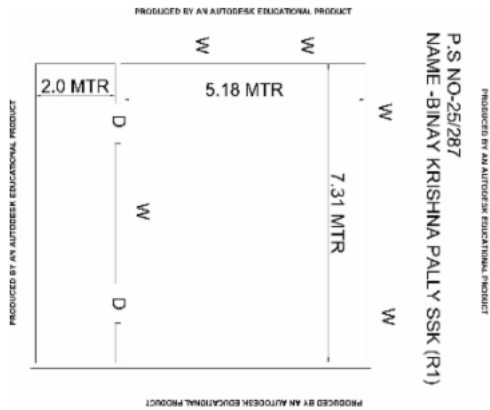

নির্বাচক নিবন্ধন আধিকারিকের স্বাক্ষর

Nazri Naksha

Google Map View

Polling Station Building Front View

Polling Station Front View

Cad View

Key MAP View

1 নাম : মহঃ আমিরুদ্দিন পিতার নাম: মহঃ আলিমুদ্দিন বাড়ির নং : n1101 বয়স : 45 লিঙ্গ : পুরুষ	ZRS2246767 ফটো উপলব্ধ	2 নাম : সুদর্শন যাদব পিতার নাম: রামাজ্ঞা যাদব বাড়ির নং : এন073 বয়স : 55 লিঙ্গ : পুরুষ	NMK4034435 ফটো উপলব্ধ	3 নাম : সাহিদা বেগম স্বামীর নাম: অশোক আলি বাড়ির নং : n1230 বয়স : 66 লিঙ্গ : মহিলা	ZRS2332617 ফটো উপলব্ধ
4 নাম : রফত পারভিন স্বামীর নাম: মহঃ আমিরুদ্দিন বাড়ির নং : এন1101 বয়স : 31 লিঙ্গ : মহিলা	ZRS2492064 ফটো উপলব্ধ	#2 5 নাম : মহেশ্বর শর্মা পিতার নাম: ভোলা শর্মা বাড়ির নং : 01 বয়স : 41 লিঙ্গ : পুরুষ	TFS0957043 ফটো উপলব্ধ	6 নাম : পিন্টু অধিকারী পিতার নাম: দীনেশ অধিকারী বাড়ির নং : n1329 বয়স : 33 লিঙ্গ : পুরুষ	XFB1665934 ফটো উপলব্ধ
7 নাম : শহীদুল ইসলাম পিতার নাম: সিমিরুল ইসলাম বাড়ির নং : এন0452 বয়স : 42 লিঙ্গ : পুরুষ	ZRS2775856 ফটো উপলব্ধ	8 নাম : ধনঞ্জয় অধিকারী পিতার নাম: নন্দরাম অধিকারী বাড়ির নং : n0509 বয়স : 41 লিঙ্গ : পুরুষ	MHX2653913 ফটো উপলব্ধ	9 নাম : শম্ভু অধিকারী পিতার নাম: হরিপদ অধিকারী বাড়ির নং : n0452 বয়স : 53 লিঙ্গ : পুরুষ	WB/05/031/345179 ফটো উপলব্ধ
10 নাম : বাদল চন্দ্র অধিকারী পিতার নাম: স্বিপেন্দ্র নাথ অধিকারী বাড়ির নং : n1344 বয়স : 42 লিঙ্গ : পুরুষ	HJK2296424 ফটো উপলব্ধ	11 নাম : দীনবন্ধু অধিকারী পিতার নাম: নন্দরাম অধিকারী বাড়ির নং : n0215 বয়স : 49 লিঙ্গ : পুরুষ	GLQ4787370 ফটো উপলব্ধ	12 নাম : অম্বিকা অধিকারী রায় স্বামীর নাম: স্বপন রায় বাড়ির নং : n1027 বয়স : 28 লিঙ্গ : মহিলা	ZRS2199271 ফটো উপলব্ধ
13 নাম : অশোক আলী পিতার নাম: মনতাজ আলী বাড়ির নং : n1239 বয়স : 74 লিঙ্গ : পুরুষ	ZRS2332708 ফটো উপলব্ধ	14 নাম : মহঃ সাহিব আলী পিতার নাম: মহঃ রমজান আলী বাড়ির নং : n1011 বয়স : 35 লিঙ্গ : পুরুষ	ZRS2199057 ফটো উপলব্ধ	15 নাম : শিব কুমার দাস পিতার নাম: যোগেন্দ্র দাস বাড়ির নং : এন0079 বয়স : 37 লিঙ্গ : পুরুষ	JZZ6213458 ফটো উপলব্ধ
16 নাম : মিনতী কার্জি পিতার নাম: সুশীল কার্জি বাড়ির নং : এন0514 বয়স : 25 লিঙ্গ : মহিলা	ZRS2492353 ফটো উপলব্ধ	17 নাম : সুশীল কার্জি পিতার নাম: কান্দুরা কার্জি বাড়ির নং : n0445 বয়স : 63 লিঙ্গ : পুরুষ	WB/01/002/126080 ফটো উপলব্ধ	18 নাম : মনোজ গিরি পিতার নাম: রাম অনেক গিরি বাড়ির নং : এন0009 বয়স : 50 লিঙ্গ : পুরুষ	WHD0127506 ফটো উপলব্ধ
19 নাম : সচিন গিরি পিতার নাম: মনোজ গিরি বাড়ির নং : এন0009 বয়স : 22 লিঙ্গ : পুরুষ	ZRS2859155 ফটো উপলব্ধ	20 নাম : নীল কমল মোহন্ত পিতার নাম: অনন্ত মোহন্ত বাড়ির নং : এন0201 বয়স : 40 লিঙ্গ : পুরুষ	GLQ4097259 ফটো উপলব্ধ	21 নাম : পিন্টু ঘোষ পিতার নাম: সমির ঘোষ বাড়ির নং : এন0755 বয়স : 23 লিঙ্গ : পুরুষ	ZRS2881894 ফটো উপলব্ধ
22 নাম : আলেশ চন্দ্র রায় পিতার নাম: পরেশ চন্দ্র রায় বাড়ির নং : এন0201 বয়স : 27 লিঙ্গ : পুরুষ	NLW2153500 ফটো উপলব্ধ	23 নাম : মালোতী ঘোষ স্বামীর নাম: সমির ঘোষ বাড়ির নং : এন0201 বয়স : 54 লিঙ্গ : মহিলা	TTV2306033 ফটো উপলব্ধ	24 নাম : দীপংকর চক্রবর্তী পিতার নাম: জয়দেব চক্রবর্তী বাড়ির নং : এন0247 বয়স : 32 লিঙ্গ : পুরুষ	ZRS2775823 ফটো উপলব্ধ
25 নাম : আদুরি চক্রবর্তী স্বামীর নাম: দীপংকর বাড়ির নং : পাট নং 304 বয়স : 31 লিঙ্গ : মহিলা	ZRS3022480 ফটো উপলব্ধ	26 নাম : ফটিক চন্দ্র বর্মণ পিতার নাম: বাচ্চা বর্মণ বাড়ির নং : n0217 বয়স : 83 লিঙ্গ : পুরুষ	ZRS0941286 ফটো উপলব্ধ	27 নাম : বিনোতা বর্মণ পিতার নাম: ফটিক চন্দ্র বর্মণ বাড়ির নং : n0217 বয়স : 35 লিঙ্গ : মহিলা	ZRS1554047 ফটো উপলব্ধ
28 নাম : শর্মিষ্ঠা পাখীরা স্বামীর নাম: শিবশঙ্কর পাখীরা বাড়ির নং : 358 বয়স : 25 লিঙ্গ : মহিলা	YCF2151496 ফটো উপলব্ধ	29 নাম : মান্না চৌধুরী স্বামীর নাম: ভিষ্ণু চৌধুরী বাড়ির নং : n0677 বয়স : 31 লিঙ্গ : মহিলা	ZRS2044642 ফটো উপলব্ধ	30 নাম : বীর বাহাদুর ছেত্রি পিতার নাম: ভীম বাহাদুর ছেত্রি বাড়ির নং : HAUSE NO-9361 বয়স : 43 লিঙ্গ : পুরুষ	ZRS2416097 ফটো উপলব্ধ