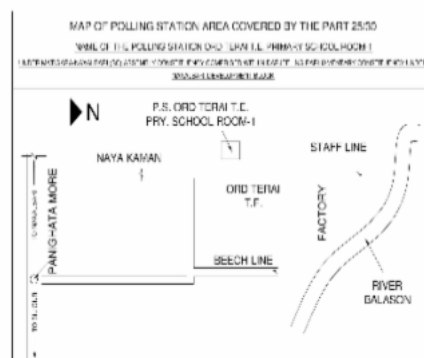

নির্বাচক নিবন্ধন আধিকারিকের স্বাক্ষর

Nazri Naksha

Google Map View

Polling Station Building Front View

Polling Station Front View

Cad View

Key MAP View

1 নাম : সায়রা আনসারি পিতার নাম: আলম মঞ্জুর বাড়ির নং : n0102 বয়স : 34 লিঙ্গ : মহিলা	ZRS1394444 ফটো উপলব্ধ	2 নাম : হেমা বরাইক পিতার নাম: প্রদীপ বরাইক বাড়ির নং : এন00012 বয়স : 26 লিঙ্গ : মহিলা	ZRS2427698 ফটো উপলব্ধ	3 নাম : প্রতিক্ষা থাপা পিতার নাম: রতন থাপা বাড়ির নং : এন0001 বয়স : 30 লিঙ্গ : মহিলা	IBN1803527 ফটো উপলব্ধ
4 নাম : রবিসেক মঙ্গর পিতার নাম: কালে মঙ্গর বাড়ির নং : N0124 বয়স : 26 লিঙ্গ : পুরুষ	ZRS2427490 ফটো উপলব্ধ	5 নাম : শিবজি বরাইক পিতার নাম: বসন্ত বরাইক বাড়ির নং : এন0139 বয়স : 23 লিঙ্গ : পুরুষ	ZRS2712032 ফটো উপলব্ধ	6 নাম : দিচা মঙ্গর পিতার নাম: সন্দেহ মঙ্গর বাড়ির নং : এন00178 বয়স : 25 লিঙ্গ : মহিলা	ZRS2427813 ফটো উপলব্ধ
7 নাম : জেসমিন কন্দুলনা ওরাও স্বামীর নাম: আনন্দ ওরাও বাড়ির নং : এন00160 বয়স : 36 লিঙ্গ : মহিলা	ZRS2427631 ফটো উপলব্ধ	8 নাম : যমুনা চিক বরাইক পিতার নাম: রবি চিক বরাইক বাড়ির নং : এন00167 বয়স : 25 লিঙ্গ : মহিলা	ZRS2427763 ফটো উপলব্ধ	9 নাম : অঞ্জলি কমী পিতার নাম: সুরজ কমী বাড়ির নং : বয়স : 25 লিঙ্গ : মহিলা	ZRS2427839 ফটো উপলব্ধ
10 নাম : সন্তোষী দর্জী পিতার নাম: বিনোদ দর্জী বাড়ির নং : এন00170 বয়স : 27 লিঙ্গ : মহিলা	ZRS2427979 ফটো উপলব্ধ	11 নাম : সঞ্জনা কেবকেটা পিতার নাম: মেঞ্জের কেবকেটা বাড়ির নং : এন00214 বয়স : 25 লিঙ্গ : মহিলা	ZRS2428316 ফটো উপলব্ধ	12 নাম : বিশেক তামাং পিতার নাম: বিজয় তামাং বাড়ির নং : এন00152 বয়স : 25 লিঙ্গ : পুরুষ	ZRS2428365 ফটো উপলব্ধ
13 নাম : রুবিনা ওরাও পিতার নাম: মীরোড ওরাও বাড়ির নং : এন00188 বয়স : 25 লিঙ্গ : মহিলা	ZRS2428076 ফটো উপলব্ধ	14 নাম : সুনীলা মঙ্গর পিতার নাম: কালে মঙ্গর বাড়ির নং : এন00124 বয়স : 27 লিঙ্গ : মহিলা	ZRS2428340 ফটো উপলব্ধ	15 নাম : নিখিল দর্জী পিতার নাম: বিনোদ দর্জী বাড়ির নং : এন00170 বয়স : 26 লিঙ্গ : পুরুষ	ZRS2427920 ফটো উপলব্ধ
16 নাম : অক্ষয় একা ওরাও স্বামীর নাম: মনিয়াল ওরাও বাড়ির নং : নং160 বয়স : 33 লিঙ্গ : মহিলা	ZRS2712230 ফটো উপলব্ধ	17 নাম : সয়ারাজ ছেত্রী পিতার নাম: মণীকুমার ছেত্রী বাড়ির নং : নং261 বয়স : 27 লিঙ্গ : পুরুষ	ZRS2427664 ফটো উপলব্ধ	18 নাম : নম্রতা টোপ্পো পিতার নাম: লজ্জুশ টোপ্পো বাড়ির নং : ওদ টা গারডেন বয়স : 25 লিঙ্গ : মহিলা	ZRS2427730 ফটো উপলব্ধ
19 নাম : মোহিত টোপ্পো পিতার নাম: লজ্জুশ টোপ্পো বাড়ির নং : এন0182 বয়স : 21 লিঙ্গ : পুরুষ	ZRS2941920 ফটো উপলব্ধ	20 নাম : সুমিত ওড়াও পিতার নাম: ভীম লাল ওড়াও বাড়ির নং : N0080 বয়স : 24 লিঙ্গ : পুরুষ	ZRS2636876 ফটো উপলব্ধ	21 নাম : ভিম লাল উড়াও পিতার নাম: চারয়া উড়াও বাড়ির নং : n0080 বয়স : 51 লিঙ্গ : পুরুষ	ZRS0096875 ফটো উপলব্ধ
22 নাম : সুখমা ওরাও পিতার নাম: ভীম লাল ওরাও বাড়ির নং : n0080 বয়স : 26 লিঙ্গ : মহিলা	ZRS2410983 ফটো উপলব্ধ	23 নাম : আশীষ ওরাও পিতার নাম: ভীম লাল ওরাও বাড়ির নং : এন0080 বয়স : 22 লিঙ্গ : পুরুষ	ZRS2800076 ফটো উপলব্ধ	24 নাম : রজনতি উড়াও পিতার নাম: বুধুয়া উড়াও বাড়ির নং : এন0141 বয়স : 36 লিঙ্গ : মহিলা	ZRS1259423 ফটো উপলব্ধ
25 নাম : জয়ন্তি একা স্বামীর নাম: লাল একা বাড়ির নং : n0043 বয়স : 54 লিঙ্গ : মহিলা	BQT2049021 ফটো উপলব্ধ	26 নাম : সুনিতা একা পিতার নাম: লাল একা বাড়ির নং : n0043 বয়স : 29 লিঙ্গ : মহিলা	ZRS1948744 ফটো উপলব্ধ	27 নাম : লাল একা পিতার নাম: বিণ্ড একা বাড়ির নং : n0043 বয়স : 57 লিঙ্গ : পুরুষ	WB/04/026/027009 ফটো উপলব্ধ
28 নাম : সবিতা ওরাও স্বামীর নাম: জনাস ওরাও বাড়ির নং : n0006 বয়স : 65 লিঙ্গ : মহিলা	BQT2083764 ফটো উপলব্ধ	29 নাম : রাজেশ ওরাও পিতার নাম: জনাস ওরাও বাড়ির নং : n0006 বয়স : 46 লিঙ্গ : পুরুষ	BQT2084515 ফটো উপলব্ধ	30 নাম : সাবস্টার ওরাও মায়ের নাম: সবিতা ওরাও বাড়ির নং : n0006 বয়স : 38 লিঙ্গ : পুরুষ	ZRS1587385 ফটো উপলব্ধ