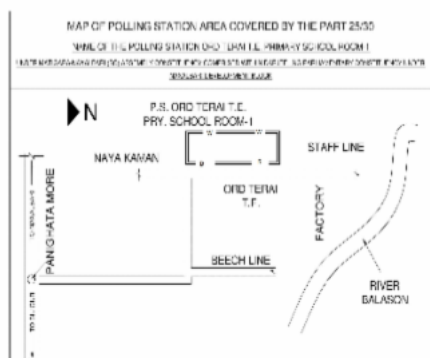

নির্বাচক নিবন্ধন আধিকারিকের স্বাক্ষর

Nazri Naksha

Google Map View

Polling Station Building Front View

Polling Station Front View

Cad View

Key MAP View

1 নাম : সায়রা আনসারি পিতার নাম: আলম মঞ্জুর বাড়ির নং : n0102 বয়স : 34 লিঙ্গ : মহিলা	ZRS1394444 ফটো উপলব্ধ	2 নাম : হেমা বরাইক পিতার নাম: প্রদীপ বরাইক বাড়ির নং : এন00012 বয়স : 26 লিঙ্গ : মহিলা	ZRS2427698 ফটো উপলব্ধ	3 নাম : প্রতিক্ষা থাপা পিতার নাম: রতন থাপা বাড়ির নং : এন0001 বয়স : 30 লিঙ্গ : মহিলা	IBN1803527 ফটো উপলব্ধ
4 নাম : রবিসেক মঙ্গর পিতার নাম: কালে মঙ্গর বাড়ির নং : N0124 বয়স : 26 লিঙ্গ : পুরুষ	ZRS2427490 ফটো উপলব্ধ	5 নাম : শিবজি বরাইক পিতার নাম: বসন্ত বরাইক বাড়ির নং : এন0139 বয়স : 23 লিঙ্গ : পুরুষ	ZRS2712032 ফটো উপলব্ধ	6 নাম : দিচা মঙ্গর পিতার নাম: সন্দেহ মঙ্গর বাড়ির নং : এন00178 বয়স : 25 লিঙ্গ : মহিলা	ZRS2427813 ফটো উপলব্ধ
7 নাম : জেসমিন কন্দুলনা ওরাও স্বামীর নাম: আনন্দ ওরাও বাড়ির নং : এন00160 বয়স : 36 লিঙ্গ : মহিলা	ZRS2427631 ফটো উপলব্ধ	8 নাম : যমুনা চিক বরাইক পিতার নাম: রবি চিক বরাইক বাড়ির নং : এন00167 বয়স : 25 লিঙ্গ : মহিলা	ZRS2427763 ফটো উপলব্ধ	9 নাম : অঞ্জলি কমী পিতার নাম: সুরজ কমী বাড়ির নং : বয়স : 25 লিঙ্গ : মহিলা	ZRS2427839 ফটো উপলব্ধ
10 নাম : সন্তোষী দর্জী পিতার নাম: বিনোদ দর্জী বাড়ির নং : এন00170 বয়স : 27 লিঙ্গ : মহিলা	ZRS2427979 ফটো উপলব্ধ	11 নাম : সঞ্জনা কেবকেটা পিতার নাম: মেঞ্জের কেবকেটা বাড়ির নং : এন00214 বয়স : 25 লিঙ্গ : মহিলা	ZRS2428316 ফটো উপলব্ধ	12 নাম : বিশেক তামাং পিতার নাম: বিজয় তামাং বাড়ির নং : এন00152 বয়স : 25 লিঙ্গ : পুরুষ	ZRS2428365 ফটো উপলব্ধ
13 নাম : রুবিনা ওরাও পিতার নাম: মীরোড ওরাও বাড়ির নং : এন00188 বয়স : 25 লিঙ্গ : মহিলা	ZRS2428076 ফটো উপলব্ধ	14 নাম : সুনীলা মঙ্গর পিতার নাম: কালে মঙ্গর বাড়ির নং : এন00124 বয়স : 27 লিঙ্গ : মহিলা	ZRS2428340 ফটো উপলব্ধ	15 নাম : নিখিল দর্জী পিতার নাম: বিনোদ দর্জী বাড়ির নং : এন00170 বয়স : 26 লিঙ্গ : পুরুষ	ZRS2427920 ফটো উপলব্ধ
16 নাম : অক্ষয় একা ওরাও স্বামীর নাম: মনিয়াল ওরাও বাড়ির নং : নং160 বয়স : 33 লিঙ্গ : মহিলা	ZRS2712230 ফটো উপলব্ধ	17 নাম : সয়ারাজ ছেত্রী পিতার নাম: মণীকুমার ছেত্রী বাড়ির নং : নং261 বয়স : 27 লিঙ্গ : পুরুষ	ZRS2427664 ফটো উপলব্ধ	18 নাম : নম্রতা টোপ্পো পিতার নাম: লজ্জুশ টোপ্পো বাড়ির নং : ওদ টা গারডেন বয়স : 25 লিঙ্গ : মহিলা	ZRS2427730 ফটো উপলব্ধ
19 নাম : মোহিত টোপ্পো পিতার নাম: লজ্জুশ টোপ্পো বাড়ির নং : এন0182 বয়স : 21 লিঙ্গ : পুরুষ	ZRS2941920 ফটো উপলব্ধ	20 নাম : সুমিত ওড়াও পিতার নাম: ভীম লাল ওড়াও বাড়ির নং : N0080 বয়স : 24 লিঙ্গ : পুরুষ	ZRS2636876 ফটো উপলব্ধ	21 নাম : ভিম লাল উড়াও পিতার নাম: চারয়া উড়াও বাড়ির নং : n0080 বয়স : 51 লিঙ্গ : পুরুষ	ZRS0096875 ফটো উপলব্ধ
22 নাম : সুখমা ওরাও পিতার নাম: ভীম লাল ওরাও বাড়ির নং : n0080 বয়স : 26 লিঙ্গ : মহিলা	ZRS2410983 ফটো উপলব্ধ	23 নাম : আশীষ ওরাও পিতার নাম: ভীম লাল ওরাও বাড়ির নং : এন0080 বয়স : 22 লিঙ্গ : পুরুষ	ZRS2800076 ফটো উপলব্ধ	24 নাম : রজনতি উড়াও পিতার নাম: বুধুয়া উড়াও বাড়ির নং : এন0141 বয়স : 36 লিঙ্গ : মহিলা	ZRS1259423 ফটো উপলব্ধ
25 নাম : জয়ন্তি একা স্বামীর নাম: লাল একা বাড়ির নং : n0043 বয়স : 54 লিঙ্গ : মহিলা	BQT2049021 ফটো উপলব্ধ	26 নাম : সুনিতা একা পিতার নাম: লাল একা বাড়ির নং : n0043 বয়স : 29 লিঙ্গ : মহিলা	ZRS1948744 ফটো উপলব্ধ	27 নাম : লাল একা পিতার নাম: বিণ্ড একা বাড়ির নং : n0043 বয়স : 57 লিঙ্গ : পুরুষ	WB/04/026/027009 ফটো উপলব্ধ
28 নাম : সবিতা ওরাও স্বামীর নাম: জনাস ওরাও বাড়ির নং : n0006 বয়স : 65 লিঙ্গ : মহিলা	BQT2083764 ফটো উপলব্ধ	29 নাম : রাজেশ ওরাও পিতার নাম: জনাস ওরাও বাড়ির নং : n0006 বয়স : 46 লিঙ্গ : পুরুষ	BQT2084515 ফটো উপলব্ধ	30 নাম : সাবস্টার ওরাও মায়ের নাম: সবিতা ওরাও বাড়ির নং : n0006 বয়স : 38 লিঙ্গ : পুরুষ	ZRS1587385 ফটো উপলব্ধ