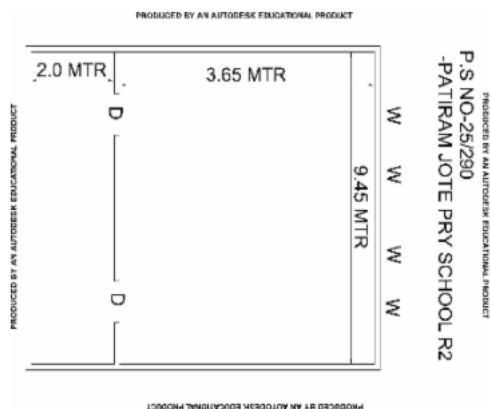

নির্বাচক নিবন্ধন আধিকারিকের স্বাক্ষর

Nazri Naksha

Google Map View

Polling Station Building Front View

Polling Station Front View

Cad View

Key MAP View

1 নাম : রুমা করাতি (সরকার) স্বামীর নাম: বিপ্লব সরকার বাড়ির নং : n0207 বয়স : 30 লিঙ্গ : মহিলা	ZRS1907112 ফটো উপলব্ধ	2 নাম : রাজদীপ দাস পিতার নাম: রতন দাস বাড়ির নং : n0200 বয়স : 33 লিঙ্গ : পুরুষ	ZRS1875939 ফটো উপলব্ধ	3 নাম : ওম প্রকাশ গুপ্তা পিতার নাম: গনেশ প্রসাদ গুপ্তা বাড়ির নং : n0201 বয়স : 68 লিঙ্গ : পুরুষ	ZRS1048982 ফটো উপলব্ধ
4 নাম : শোভা গুপ্তা স্বামীর নাম: অজিত কুমার গুপ্তা বাড়ির নং : n0198 বয়স : 34 লিঙ্গ : মহিলা	ZRS1231018 ফটো উপলব্ধ	5 নাম : সিমা দাস স্বামীর নাম: রাজদীপ দাস বাড়ির নং : N0200 বয়স : 30 লিঙ্গ : মহিলা	XEQ1990324 ফটো উপলব্ধ	6 নাম : অজিত কুমার গুপ্তা পিতার নাম: ওম প্রকাশ গুপ্তা বাড়ির নং : n0199 বয়স : 40 লিঙ্গ : পুরুষ	ZRS1048990 ফটো উপলব্ধ
7 নাম : রঞ্জিত কুমার গুপ্তা পিতার নাম: ওম প্রকাশ গুপ্তা বাড়ির নং : n0202 বয়স : 34 লিঙ্গ : পুরুষ	ZRS1405612 ফটো উপলব্ধ	8 নাম : সীতবতী দেবী গুপ্তা স্বামীর নাম: ওম প্রকাশ গুপ্তা বাড়ির নং : n0200 বয়স : 61 লিঙ্গ : মহিলা	ZRS1124122 ফটো উপলব্ধ	9 নাম : অনিতা ঘোষ স্বামীর নাম: নেপাল ঘোষ বাড়ির নং : n0272 বয়স : 42 লিঙ্গ : মহিলা	GLQ3927589 ফটো উপলব্ধ
10 নাম : নিতাই চন্দ্র ঘোষ পিতার নাম: যোগেশ ঘোষ বাড়ির নং : n0284 বয়স : 60 লিঙ্গ : পুরুষ	ZRS2333888 ফটো উপলব্ধ	11 নাম : চিরঞ্জিত ঘোষ পিতার নাম: নিতাই চন্দ্র ঘোষ বাড়ির নং : n0285 বয়স : 33 লিঙ্গ : পুরুষ	ZRS2333896 ফটো উপলব্ধ	12 নাম : দীপ ঘোষ পিতার নাম: দিলীপ ঘোষ বাড়ির নং : এন0319 বয়স : 29 লিঙ্গ : পুরুষ	WDB2249555 ফটো উপলব্ধ
13 নাম : দীপঙ্কর ঘোষ পিতার নাম: দিলীপ ঘোষ বাড়ির নং : এন0319 বয়স : 34 লিঙ্গ : পুরুষ	WDB1834225 ফটো উপলব্ধ	14 নাম : অর্চনা ঘোষ স্বামীর নাম: দিলীপ ঘোষ বাড়ির নং : n0321 বয়স : 61 লিঙ্গ : মহিলা	MHX2351500 ফটো উপলব্ধ	15 নাম : প্রসেনজিত ঘোষ পিতার নাম: নিতাই চন্দ্র ঘোষ বাড়ির নং : n0286 বয়স : 27 লিঙ্গ : পুরুষ	ZRS2333904 ফটো উপলব্ধ
16 নাম : দিলীপ ঘোষ পিতার নাম: উপেন্দ্র ঘোষ বাড়ির নং : n0319 বয়স : 66 লিঙ্গ : পুরুষ	WB/03/021/177102 ফটো উপলব্ধ	17 নাম : আল্হাদী ঘোষ স্বামীর নাম: নিতাই চন্দ্র ঘোষ বাড়ির নং : n0284 বয়স : 49 লিঙ্গ : মহিলা	ZRS2391092 ফটো উপলব্ধ	18 নাম : টিকু চক্রবর্তী পিতার নাম: কালীকৃষ্ণ চক্রবর্তী বাড়ির নং : n0220 বয়স : 45 লিঙ্গ : পুরুষ	ZRS1912914 ফটো উপলব্ধ
19 নাম : পৌতম বা পিতার নাম: উদয় বা বাড়ির নং : n0184 বয়স : 32 লিঙ্গ : পুরুষ	ZRS1704774 ফটো উপলব্ধ	20 নাম : উদয় বা পিতার নাম: সোনেলাল বা বাড়ির নং : n0195 বয়স : 73 লিঙ্গ : পুরুষ	WB/04/025/0327218 ফটো উপলব্ধ	21 নাম : গনপত কুমার বা পিতার নাম: মহেশ চন্দ্র বা বাড়ির নং : n0195 বয়স : 37 লিঙ্গ : পুরুষ	ZRS2045748 ফটো উপলব্ধ
22 নাম : রিঙ্কি বা স্বামীর নাম: গনপথ বা বাড়ির নং : n0195 বয়স : 35 লিঙ্গ : মহিলা	ZRS2200541 ফটো উপলব্ধ	23 নাম : অজিত মিশ্রা পিতার নাম: গৌর কান্ত মিশ্রা বাড়ির নং : n0195 বয়স : 42 লিঙ্গ : পুরুষ	ZRS2200558 ফটো উপলব্ধ	24 নাম : কেশব কুমার বা পিতার নাম: মহেশ চন্দ্র বা বাড়ির নং : n0195 বয়স : 34 লিঙ্গ : পুরুষ	ZRS2045664 ফটো উপলব্ধ
25 নাম : গুডিড মিশ্রা স্বামীর নাম: অজিত মিশ্রা বাড়ির নং : n0195 বয়স : 40 লিঙ্গ : মহিলা	ZRS2247328 ফটো উপলব্ধ	26 নাম : অভিষেক পিতার নাম: আনন্দ বা বাড়ির নং : n0195 বয়স : 33 লিঙ্গ : পুরুষ	ZRS2200418 ফটো উপলব্ধ	27 নাম : শেফালি দাস স্বামীর নাম: নিরঞ্জন দাস বাড়ির নং : n0274 বয়স : 48 লিঙ্গ : মহিলা	ZRS2200632 ফটো উপলব্ধ
28 নাম : মিথুন দাস পিতার নাম: নিরঞ্জন দাস বাড়ির নং : পতিরামজোত বয়স : 21 লিঙ্গ : পুরুষ	ZRS2914414 ফটো উপলব্ধ	29 নাম : রাজেন দাস পিতার নাম: মনীন্দ্র দাস বাড়ির নং : n0246 বয়স : 45 লিঙ্গ : পুরুষ	GLQ2550614 ফটো উপলব্ধ	30 নাম : মৌসুমী দাস স্বামীর নাম: স্বপন দাস বাড়ির নং : n0010 বয়স : 33 লিঙ্গ : মহিলা	ZRS1524461 ফটো উপলব্ধ