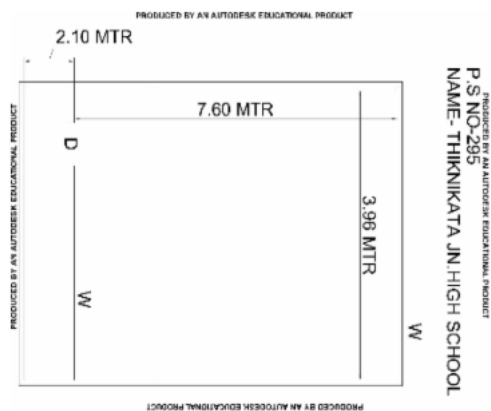

নির্বাচক নিবন্ধন আধিকারিকের স্বাক্ষর

Nazri Naksha

Google Map View

Polling Station Building Front View

Polling Station Front View

Cad View

Key MAP View

1 নাম : সরজিৎ কুমার পিতার নাম: রমেশ চন্দ্র বিশ্বাস বাড়ির নং : n0224 বয়স : 71 লিঙ্গ : পুরুষ	ZRS2562049 ফটো উপলব্ধ	2 নাম : সুদীপ্ত রায় পিতার নাম: বিমল রায় বাড়ির নং : n0079 বয়স : 26 লিঙ্গ : পুরুষ	ZRS2400638 ফটো উপলব্ধ	3 নাম : প্রীতি গুপ্তা স্বামীর নাম: ওম প্রকাশ গুপ্তা বাড়ির নং : n0079 বয়স : 34 লিঙ্গ : মহিলা	XEQ1226851 ফটো উপলব্ধ
4 নাম : গৌরী বিশ্বাস স্বামীর নাম: সরোজিত বিশ্বাস বাড়ির নং : n0224 বয়স : 66 লিঙ্গ : মহিলা	WB/04/025/0219157 ফটো উপলব্ধ	5 নাম : ললিতা দেবী স্বামীর নাম: অনন্ত প্রসাদ বাড়ির নং : 547 বয়স : 66 লিঙ্গ : মহিলা	GLQ0088054 ফটো উপলব্ধ	6 নাম : বিমল রায় পিতার নাম: পাহার রায় বাড়ির নং : 547 বয়স : 53 লিঙ্গ : পুরুষ	ZRS2072288 ফটো উপলব্ধ
7 নাম : বিভাস রায় পিতার নাম: বিমল রায় বাড়ির নং : 547 বয়স : 34 লিঙ্গ : পুরুষ	ZRS2072304 ফটো উপলব্ধ	8 নাম : শিল্পা বিশ্বাস পিতার নাম: সরজিৎ কুমার বিশ্বাস বাড়ির নং : n0224 বয়স : 31 লিঙ্গ : মহিলা	ZRS1878040 ফটো উপলব্ধ	9 নাম : মনিতা কুমারী পিতার নাম: বিন্দুধর ঠাকুর বাড়ির নং : n0507 বয়স : 33 লিঙ্গ : মহিলা	ZRS1507599 ফটো উপলব্ধ
10 নাম : মঞ্জু দেবী স্বামীর নাম: সন্তোষ কুমার গুপ্তা বাড়ির নং : n0122 বয়স : 47 লিঙ্গ : মহিলা	ZRS1376508 ফটো উপলব্ধ	11 নাম : পিঙ্কি গুপ্তা পিতার নাম: অনন্ত গুপ্তা বাড়ির নং : 547 বয়স : 35 লিঙ্গ : মহিলা	ZRS1053701 ফটো উপলব্ধ	12 নাম : সৌম্য ঠাকুর স্বামীর নাম: মুকেশ্বর ঠাকুর বাড়ির নং : হাপি হোম স্ট্র বয়স : 23 লিঙ্গ : মহিলা	ZRS2931343 ফটো উপলব্ধ
13 নাম : ওম প্রকাশ গুপ্তা পিতার নাম: রাজেন্দ্র গুপ্তা বাড়ির নং : n0079 বয়স : 40 লিঙ্গ : পুরুষ	ZRS0972752 ফটো উপলব্ধ	14 নাম : রুস্পা অধিকারী স্বামীর নাম: নান্ট অধিকারী বাড়ির নং : n0495 বয়স : 42 লিঙ্গ : মহিলা	ZRS2416147 ফটো উপলব্ধ	15 নাম : মঞ্জু অধিকারী স্বামীর নাম: সুকুমার অধিকারী বাড়ির নং : n0025 বয়স : 51 লিঙ্গ : মহিলা	GLQ2694883 ফটো উপলব্ধ
16 নাম : কল্পনা অধিকারী স্বামীর নাম: রবীন অধিকারী বাড়ির নং : n0494 বয়স : 60 লিঙ্গ : মহিলা	MHX2257897 ফটো উপলব্ধ	17 নাম : তৌলিক অধিকারী পিতার নাম: সুকুমার অধিকারী বাড়ির নং : n0025 বয়স : 26 লিঙ্গ : পুরুষ	ZRS2400612 ফটো উপলব্ধ	18 নাম : মন্যা অধিকারী পিতার নাম: ভূপেন্দ্র নাথ অধিকারী বাড়ির নং : n0344 বয়স : 40 লিঙ্গ : মহিলা	GLQ3715489 ফটো উপলব্ধ
19 নাম : নান্ট অধিকারী পিতার নাম: রবীন অধিকারী বাড়ির নং : n0495 বয়স : 43 লিঙ্গ : পুরুষ	MHX4025714 ফটো উপলব্ধ	20 নাম : ভূপেন্দ্র নাথ অধিকারী পিতার নাম: উপেন্দ্র নাথ অধিকারী বাড়ির নং : n0344 বয়স : 80 লিঙ্গ : পুরুষ	GLQ2584134 ফটো উপলব্ধ	21 নাম : সুকুমার অধিকারী পিতার নাম: রমেশ চন্দ্র অধিকারী বাড়ির নং : n0025 বয়স : 63 লিঙ্গ : পুরুষ	GLQ2695039 ফটো উপলব্ধ
22 নাম : সুস্মিতা সিনহা স্বামীর নাম: হিমাংশু সিনহা বাড়ির নং : না বয়স : 39 লিঙ্গ : মহিলা	GLQ3702016 ফটো উপলব্ধ	23 নাম : পিয়ালী অধিকারী পিতার নাম: সুকুমার অধিকারী বাড়ির নং : n0161 বয়স : 32 লিঙ্গ : মহিলা	ZRS1507565 ফটো উপলব্ধ	24 নাম : সঞ্জয় আচার্য্য পিতার নাম: পীযুষ কান্তি আচার্য্য বাড়ির নং : n0390 বয়স : 45 লিঙ্গ : পুরুষ	DWP1554377 ফটো উপলব্ধ
25 নাম : মাধবী আচার্য্য স্বামীর নাম: পীযুষ কান্তি আচার্য্য বাড়ির নং : n0389 বয়স : 67 লিঙ্গ : মহিলা	WB/01/005/657222 ফটো উপলব্ধ	26 নাম : দেবী প্রসন্ন আচার্য্য পিতার নাম: হরি প্রসন্ন আচার্য্য বাড়ির নং : n0339 বয়স : 80 লিঙ্গ : পুরুষ	WB/19/132/069234 ফটো উপলব্ধ	27 নাম : মনীষা আচার্য্য স্বামীর নাম: দেবী প্রসন্ন আচার্য্য বাড়ির নং : n0339 বয়স : 74 লিঙ্গ : মহিলা	WB/19/132/069235 ফটো উপলব্ধ
28 নাম : অজিত আঢ্য পিতার নাম: অমল্যধন আঢ্য বাড়ির নং : n0026 বয়স : 61 লিঙ্গ : পুরুষ	WB/04/025/0204020 ফটো উপলব্ধ	29 নাম : অনামিকা আঢ্য পিতার নাম: অজিত আঢ্য বাড়ির নং : n0163 বয়স : 33 লিঙ্গ : মহিলা	ZRS1507557 ফটো উপলব্ধ	30 নাম : সোমা আঢ্য স্বামীর নাম: অজিত আঢ্য বাড়ির নং : n0026 বয়স : 58 লিঙ্গ : মহিলা	WB/04/025/0204021 ফটো উপলব্ধ