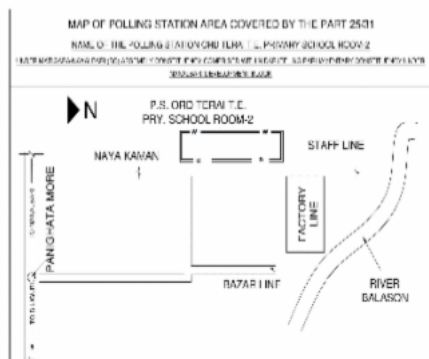

নির্বাচক নিবন্ধন আধিকারিকের স্বাক্ষর

Nazri Naksha

Google Map View

Polling Station Building Front View

Polling Station Front View

Cad View

Key MAP View

1 নাম : রোহিত বরাসিক পিতার নাম: চন্দ্রো বরাসিক বাড়ির নং : এন001 বয়স : 23 লিঙ্গ : পুরুষ	ZRS2712503 ফটো উপলব্ধ	2 নাম : সুকমান করুয়া পিতার নাম: ধর্মা করুয়া বাড়ির নং : n0176 বয়স : 40 লিঙ্গ : পুরুষ	ZRS1761915 ফটো উপলব্ধ	3 নাম : জইদা আনসারী পিতার নাম: মহঃ মঞ্জুর আনসারী বাড়ির নং : n0001 বয়স : 30 লিঙ্গ : মহিলা	ZRS1949254 ফটো উপলব্ধ
4 নাম : আলম জলাখা স্বামীর নাম: মঞ্জুর বাড়ির নং : n0001 বয়স : 57 লিঙ্গ : মহিলা	WB/04/026/030002 ফটো উপলব্ধ	5 নাম : রেহানা খাতুন স্বামীর নাম: মহঃ তাজ আলি বাড়ির নং : n0001 বয়স : 29 লিঙ্গ : মহিলা	ZRS2098341 ফটো উপলব্ধ	6 নাম : মহঃ তাজ আলি স্বামীর নাম: জলাখা খাতুন বাড়ির নং : n0001 বয়স : 30 লিঙ্গ : পুরুষ	ZRS0100560 ফটো উপলব্ধ
7 নাম : হুসেন আনসারী পিতার নাম: মহঃ মঞ্জুর আনসারী বাড়ির নং : n0001 বয়স : 29 লিঙ্গ : পুরুষ	ZRS1949312 ফটো উপলব্ধ	8 নাম : সইদা আনসারি মায়ের নাম: জুলখা খাতুন বাড়ির নং : N001 বয়স : 31 লিঙ্গ : মহিলা	ZRS2636116 ফটো উপলব্ধ	9 নাম : দীনেশ একা পিতার নাম: দাউদ একা বাড়ির নং : n0184 বয়স : 30 লিঙ্গ : পুরুষ	ZRS1761998 ফটো উপলব্ধ
10 নাম : সুশিস্তা একা স্বামীর নাম: খিস্টোফার একা বাড়ির নং : n0054 বয়স : 41 লিঙ্গ : মহিলা	BQT3179918 ফটো উপলব্ধ	11 নাম : আব্বীন ওরাংর পিতার নাম: রাম ওরাংর বাড়ির নং : নং 001 বয়স : 26 লিঙ্গ : পুরুষ	ZRS2428605 ফটো উপলব্ধ	12 নাম : নিকিতা ওরাংর পিতার নাম: নিকোডীন ওরাংর বাড়ির নং : নং 142 বয়স : 27 লিঙ্গ : মহিলা	ZRS2428845 ফটো উপলব্ধ
13 নাম : সুঘমা মুন্ডা মায়ের নাম: থামাস মুন্ডা বাড়ির নং : N0183 বয়স : 25 লিঙ্গ : মহিলা	ZRS2636074 ফটো উপলব্ধ	14 নাম : রসন উড়াও পিতার নাম: রামবিলাস উড়াও বাড়ির নং : n0026 বয়স : 30 লিঙ্গ : পুরুষ	ZRS0100586 ফটো উপলব্ধ	15 নাম : মিনু ওরাও স্বামীর নাম: বৃধনা ওরাও বাড়ির নং : n0032 বয়স : 49 লিঙ্গ : মহিলা	WB/04/026/030010 ফটো উপলব্ধ
16 নাম : অঞ্জু ওরাও পিতার নাম: বর্কন ওরাও বাড়ির নং : n0032 বয়স : 40 লিঙ্গ : মহিলা	ZRS1949387 ফটো উপলব্ধ	17 নাম : সুশীলা ওরাও স্বামীর নাম: জেম ওরাও বাড়ির নং : n0208 বয়স : 50 লিঙ্গ : মহিলা	ZRS2263085 ফটো উপলব্ধ	18 নাম : পূরন ওরাও মায়ের নাম: লক্ষী ওরাও বাড়ির নং : n0173 বয়স : 40 লিঙ্গ : পুরুষ	ZRS1761873 ফটো উপলব্ধ
19 নাম : রেবিক ওরাও পিতার নাম: নৌরাজ ওরাও বাড়ির নং : 0026 বয়স : 23 লিঙ্গ : মহিলা	ZRS2712354 ফটো উপলব্ধ	20 নাম : মঞ্জুলা ইন্দুয়ার ওরও স্বামীর নাম: রোশন ওরাও বাড়ির নং : N0026 বয়স : 42 লিঙ্গ : মহিলা	ZRS2643559 ফটো উপলব্ধ	21 নাম : মিকাল ওরাও পিতার নাম: অমিত ওরাও বাড়ির নং : n0030 বয়স : 28 লিঙ্গ : পুরুষ	ZRS2098366 ফটো উপলব্ধ
22 নাম : ভিক্টোরিয়া ওরাও স্বামীর নাম: শুভু ওরাও বাড়ির নং : n0032 বয়স : 52 লিঙ্গ : মহিলা	WB/04/026/030008 ফটো উপলব্ধ	23 নাম : সুরজ ওরাও মায়ের নাম: শকুন্তলা ওরাও বাড়ির নং : n0026 বয়স : 41 লিঙ্গ : পুরুষ	ZRS1394402 ফটো উপলব্ধ	24 নাম : ওয়াল্টার ওরাও পিতার নাম: কিশোর ওরাও বাড়ির নং : n0183 বয়স : 48 লিঙ্গ : পুরুষ	ZRS1761980 ফটো উপলব্ধ
25 নাম : সনীল ওরাও পিতার নাম: শুভু ওরাও বাড়ির নং : n0032 বয়স : 33 লিঙ্গ : পুরুষ	ZRS1588615 ফটো উপলব্ধ	26 নাম : কুমুদা ওরাও পিতার নাম: পারকাশ ওরাও বাড়ির নং : n0174 বয়স : 30 লিঙ্গ : মহিলা	ZRS1761840 ফটো উপলব্ধ	27 নাম : এলিষ্টার ওরাও পিতার নাম: এমিল ওরাও বাড়ির নং : n0177 বয়স : 42 লিঙ্গ : পুরুষ	ZRS1761923 ফটো উপলব্ধ
28 নাম : সনীতা ওরাও স্বামীর নাম: এমিল ওরাও বাড়ির নং : n0189 বয়স : 39 লিঙ্গ : মহিলা	ZRS1761816 ফটো উপলব্ধ	29 নাম : জেম ওরাও পিতার নাম: স্টিফেন ওরাও বাড়ির নং : n0174 বয়স : 54 লিঙ্গ : পুরুষ	ZRS1761881 ফটো উপলব্ধ	30 নাম : বিক্রান্তি ওরাও স্বামীর নাম: মঞ্জিত ওরাও বাড়ির নং : n0212 বয়স : 28 লিঙ্গ : মহিলা	ZRS2263127 ফটো উপলব্ধ