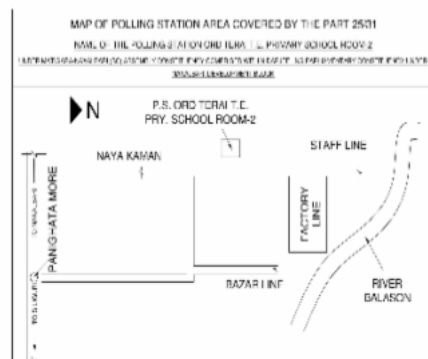

নির্বাচক নিবন্ধন আধিকারিকের স্বাক্ষর

Nazri Naksha

Google Map View

Polling Station Building Front View

Polling Station Front View

Cad View

Key MAP View

1 নাম : রোহিত বরাসিক পিতার নাম: চন্দ্রো বরাসিক বাড়ির নং : এন001 বয়স : 23 লিঙ্গ : পুরুষ	ZRS2712503 ফটো উপলব্ধ	2 নাম : সুকমান করুয়া পিতার নাম: ধর্মা করুয়া বাড়ির নং : n0176 বয়স : 40 লিঙ্গ : পুরুষ	ZRS1761915 ফটো উপলব্ধ	3 নাম : জইদা আনসারী পিতার নাম: মহঃ মঞ্জুর আনসারী বাড়ির নং : n0001 বয়স : 30 লিঙ্গ : মহিলা	ZRS1949254 ফটো উপলব্ধ
4 নাম : আলম জলাখা স্বামীর নাম: মঞ্জুর বাড়ির নং : n0001 বয়স : 57 লিঙ্গ : মহিলা	WB/04/026/030002 ফটো উপলব্ধ	5 নাম : রেহানা খাতুন স্বামীর নাম: মহঃ তাজ আলি বাড়ির নং : n0001 বয়স : 29 লিঙ্গ : মহিলা	ZRS2098341 ফটো উপলব্ধ	6 নাম : মহঃ তাজ আলি স্বামীর নাম: জলাখা খাতুন বাড়ির নং : n0001 বয়স : 30 লিঙ্গ : পুরুষ	ZRS0100560 ফটো উপলব্ধ
7 নাম : হুসেন আনসারী পিতার নাম: মহঃ মঞ্জুর আনসারী বাড়ির নং : n0001 বয়স : 29 লিঙ্গ : পুরুষ	ZRS1949312 ফটো উপলব্ধ	8 নাম : সইদা আনসারি মায়ের নাম: জুলখা খাতুন বাড়ির নং : N001 বয়স : 31 লিঙ্গ : মহিলা	ZRS2636116 ফটো উপলব্ধ	9 নাম : দীনেশ একা পিতার নাম: দাউদ একা বাড়ির নং : n0184 বয়স : 30 লিঙ্গ : পুরুষ	ZRS1761998 ফটো উপলব্ধ
10 নাম : সুশিস্তা একা স্বামীর নাম: খিস্টোফার একা বাড়ির নং : n0054 বয়স : 41 লিঙ্গ : মহিলা	BQT3179918 ফটো উপলব্ধ	11 নাম : আব্বীন ওরাংর পিতার নাম: রাম ওরাংর বাড়ির নং : নং 001 বয়স : 26 লিঙ্গ : পুরুষ	ZRS2428605 ফটো উপলব্ধ	12 নাম : নিকিতা ওরাংর পিতার নাম: নিকোডীন ওরাংর বাড়ির নং : নং 142 বয়স : 27 লিঙ্গ : মহিলা	ZRS2428845 ফটো উপলব্ধ
13 নাম : সুঘমা মুন্ডা মায়ের নাম: থামাস মুন্ডা বাড়ির নং : N0183 বয়স : 25 লিঙ্গ : মহিলা	ZRS2636074 ফটো উপলব্ধ	14 নাম : রসন উড়াও পিতার নাম: রামবিলাস উড়াও বাড়ির নং : n0026 বয়স : 30 লিঙ্গ : পুরুষ	ZRS0100586 ফটো উপলব্ধ	15 নাম : মিনু ওরাও স্বামীর নাম: বৃধনা ওরাও বাড়ির নং : n0032 বয়স : 49 লিঙ্গ : মহিলা	WB/04/026/030010 ফটো উপলব্ধ
16 নাম : অঞ্জু ওরাও পিতার নাম: বর্কন ওরাও বাড়ির নং : n0032 বয়স : 40 লিঙ্গ : মহিলা	ZRS1949387 ফটো উপলব্ধ	17 নাম : সুশীলা ওরাও স্বামীর নাম: জেম ওরাও বাড়ির নং : n0208 বয়স : 50 লিঙ্গ : মহিলা	ZRS2263085 ফটো উপলব্ধ	18 নাম : পূরন ওরাও মায়ের নাম: লক্ষী ওরাও বাড়ির নং : n0173 বয়স : 40 লিঙ্গ : পুরুষ	ZRS1761873 ফটো উপলব্ধ
19 নাম : রেবিক ওরাও পিতার নাম: নৌরাজ ওরাও বাড়ির নং : 0026 বয়স : 23 লিঙ্গ : মহিলা	ZRS2712354 ফটো উপলব্ধ	20 নাম : মঞ্জুলা ইন্দুয়ার ওরও স্বামীর নাম: রোশন ওরাও বাড়ির নং : N0026 বয়স : 42 লিঙ্গ : মহিলা	ZRS2643559 ফটো উপলব্ধ	21 নাম : মিকাল ওরাও পিতার নাম: অমিত ওরাও বাড়ির নং : n0030 বয়স : 28 লিঙ্গ : পুরুষ	ZRS2098366 ফটো উপলব্ধ
22 নাম : ভিক্টোরিয়া ওরাও স্বামীর নাম: শুভু ওরাও বাড়ির নং : n0032 বয়স : 52 লিঙ্গ : মহিলা	WB/04/026/030008 ফটো উপলব্ধ	23 নাম : সুরজ ওরাও মায়ের নাম: শকুন্তলা ওরাও বাড়ির নং : n0026 বয়স : 41 লিঙ্গ : পুরুষ	ZRS1394402 ফটো উপলব্ধ	24 নাম : ওয়াল্টার ওরাও পিতার নাম: কিশোর ওরাও বাড়ির নং : n0183 বয়স : 48 লিঙ্গ : পুরুষ	ZRS1761980 ফটো উপলব্ধ
25 নাম : সনীল ওরাও পিতার নাম: শুভু ওরাও বাড়ির নং : n0032 বয়স : 33 লিঙ্গ : পুরুষ	ZRS1588615 ফটো উপলব্ধ	26 নাম : কুমুদা ওরাও পিতার নাম: পারকাশ ওরাও বাড়ির নং : n0174 বয়স : 30 লিঙ্গ : মহিলা	ZRS1761840 ফটো উপলব্ধ	27 নাম : এলিষ্টার ওরাও পিতার নাম: এমিল ওরাও বাড়ির নং : n0177 বয়স : 42 লিঙ্গ : পুরুষ	ZRS1761923 ফটো উপলব্ধ
28 নাম : সনীতা ওরাও স্বামীর নাম: এমিল ওরাও বাড়ির নং : n0189 বয়স : 39 লিঙ্গ : মহিলা	ZRS1761816 ফটো উপলব্ধ	29 নাম : জেম ওরাও পিতার নাম: স্টিফেন ওরাও বাড়ির নং : n0174 বয়স : 54 লিঙ্গ : পুরুষ	ZRS1761881 ফটো উপলব্ধ	30 নাম : বিক্রান্তি ওরাও স্বামীর নাম: মঞ্জিত ওরাও বাড়ির নং : n0212 বয়স : 28 লিঙ্গ : মহিলা	ZRS2263127 ফটো উপলব্ধ