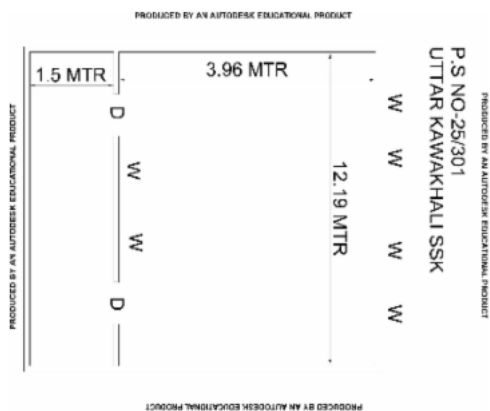

নির্বাচক নিবন্ধন আধিকারিকের স্বাক্ষর

Nazri Naksha

Google Map View

Polling Station Building Front View

Polling Station Front View

Cad View

Key MAP View

1 নাম : মঞ্জু দেবী স্বামীর নাম: গনেশ মণ্ডল বাড়ির নং : n0475 বয়স : 43 লিঙ্গ : মহিলা	XEQ1164797 ফটো উপলব্ধ	2 নাম : দীপা দত্ত (রায়) স্বামীর নাম: তপন রায় বাড়ির নং : n0399 বয়স : 33 লিঙ্গ : মহিলা	ZRS1508753 ফটো উপলব্ধ	3 নাম : অনিমেশ অধিকারী পিতার নাম: স্বপন অধিকারী বাড়ির নং : এন0012 বয়স : 26 লিঙ্গ : পুরুষ	ZRS2479301 ফটো উপলব্ধ
4 নাম : অবিনাশ অধিকারী পিতার নাম: অজিত অধিকারী বাড়ির নং : এন0236 বয়স : 26 লিঙ্গ : পুরুষ	ZRS2525467 ফটো উপলব্ধ	5 নাম : স্বপন অধিকারী পিতার নাম: সুধীর অধিকারী বাড়ির নং : n0012 বয়স : 63 লিঙ্গ : পুরুষ	WB/04/025/0210002 ফটো উপলব্ধ	6 নাম : মায়ী অধিকারী স্বামীর নাম: স্বপন অধিকারী বাড়ির নং : n0012 বয়স : 45 লিঙ্গ : মহিলা	GLQ2583714 ফটো উপলব্ধ
7 নাম : রাজদীপ অধিকারী পিতার নাম: স্বপন অধিকারী বাড়ির নং : N0001 বয়স : 24 লিঙ্গ : পুরুষ	ZRS2580470 ফটো উপলব্ধ	8 নাম : পূর্ণিমা আচার্য্য (বর্মন) স্বামীর নাম: সুশেন আচার্য্য বাড়ির নং : n0720 বয়স : 47 লিঙ্গ : মহিলা	MHX3829561 ফটো উপলব্ধ	Q 9 নাম : ধীরেন ঋষি পিতার নাম: রঘু ঋষি বাড়ির নং : বয়স : 35 লিঙ্গ : পুরুষ	ZRS2337848 ফটো উপলব্ধ
10 নাম : জাশো ঋষি স্বামীর নাম: লেবুলাল ঋষি বাড়ির নং : n0015 বয়স : 76 লিঙ্গ : মহিলা	WB/04/025/0210007 ফটো উপলব্ধ	11 নাম : বিগরু ঋষি পিতার নাম: লেবুলাল ঋষি বাড়ির নং : n0015 বয়স : 48 লিঙ্গ : পুরুষ	GLQ2243558 ফটো উপলব্ধ	12 নাম : সাদাল ঋষি পিতার নাম: লেবুলাল ঋষি বাড়ির নং : n0015 বয়স : 51 লিঙ্গ : পুরুষ	WB/04/025/0210008 ফটো উপলব্ধ
13 নাম : মালতী কুমারী ঋষি স্বামীর নাম: বিগরু ঋষি বাড়ির নং : n0015 বয়স : 38 লিঙ্গ : মহিলা	ZRS1709088 ফটো উপলব্ধ	14 নাম : উৎপল কুন্ডু পিতার নাম: প্রশান্ত কুন্ডু বাড়ির নং : n0162 বয়স : 55 লিঙ্গ : পুরুষ	WB/04/025/0837008 ফটো উপলব্ধ	15 নাম : মামনি কুণ্ডু (মণ্ডল) স্বামীর নাম: বিদ্যাৎ কুণ্ডু বাড়ির নং : 486 বয়স : 38 লিঙ্গ : মহিলা	ZRS1881549 ফটো উপলব্ধ
16 নাম : বিদ্যাৎ কুণ্ডু পিতার নাম: প্রদীপ কুণ্ডু বাড়ির নং : 486 বয়স : 35 লিঙ্গ : পুরুষ	ZRS1054519 ফটো উপলব্ধ	17 নাম : উর্মিলা কুন্ডু স্বামীর নাম: উৎপল কুন্ডু বাড়ির নং : n0162 বয়স : 49 লিঙ্গ : মহিলা	WB/04/025/0837012 ফটো উপলব্ধ	18 নাম : উদয় কুণ্ডু পিতার নাম: উৎপল কুণ্ডু বাড়ির নং : n0162 বয়স : 30 লিঙ্গ : পুরুষ	ZRS2051399 ফটো উপলব্ধ
19 নাম : পপি কুন্ডু পিতার নাম: উৎপল কুন্ডু বাড়ির নং : এন0162 বয়স : 26 লিঙ্গ : মহিলা	ZRS2479251 ফটো উপলব্ধ	20 নাম : অর্চনা কর্মকার স্বামীর নাম: সুনীল কর্মকার বাড়ির নং : n0344 বয়স : 59 লিঙ্গ : মহিলা	WB/01/006/483182 ফটো উপলব্ধ	Q 21 নাম : চন্দ্রা দেবী গুপ্তা স্বামীর নাম: রাজু গুপ্তা বাড়ির নং : বয়স : 39 লিঙ্গ : মহিলা	XEQ1238104 ফটো উপলব্ধ
22 নাম : অজিত কুমার গুপ্তা পিতার নাম: রাজু গুপ্তা বাড়ির নং : N0544 বয়স : 26 লিঙ্গ : পুরুষ	ZRS2602795 ফটো উপলব্ধ	23 নাম : অজয় কুমার গুপ্তা পিতার নাম: রাজু গুপ্তা বাড়ির নং : n0544 বয়স : 28 লিঙ্গ : পুরুষ	ZRS2207678 ফটো উপলব্ধ	24 নাম : রাজু গুপ্তা পিতার নাম: আচ্ছালাল গুপ্তা বাড়ির নং : n0544 বয়স : 66 লিঙ্গ : পুরুষ	WB/04/025/0609740 ফটো উপলব্ধ
#2 25 নাম : বিনায়ক গোস্বামী পিতার নাম: প্রভাত চন্দ্র গোস্বামী বাড়ির নং : n0676 বয়স : 43 লিঙ্গ : পুরুষ	ZRS2337921 ফটো উপলব্ধ	26 নাম : বাপি ঘোষ পিতার নাম: রবীন্দ্র নাথ ঘোষ বাড়ির নং : n0390 বয়স : 46 লিঙ্গ : পুরুষ	ZRS1406552 ফটো উপলব্ধ	27 নাম : বিট্টু ঘোষ পিতার নাম: বাপী ঘোষ বাড়ির নং : 00 বয়স : 23 লিঙ্গ : পুরুষ	ZRS2987295 ফটো উপলব্ধ
28 নাম : রাকেশ ঘোষ পিতার নাম: রনজীৎ ঘোষ বাড়ির নং : n0320 বয়স : 32 লিঙ্গ : পুরুষ	ZRS1709484 ফটো উপলব্ধ	29 নাম : বাপ্পা ঘোষ পিতার নাম: রবীন্দ্রনাথ ঘোষ বাড়ির নং : n0504 বয়স : 40 লিঙ্গ : পুরুষ	BPM2012896 ফটো উপলব্ধ	30 নাম : রামচন্দ্র ঘোষ পিতার নাম: নীলমনি ঘোষ বাড়ির নং : n0510 বয়স : 65 লিঙ্গ : পুরুষ	WB/03/021/381088 ফটো উপলব্ধ