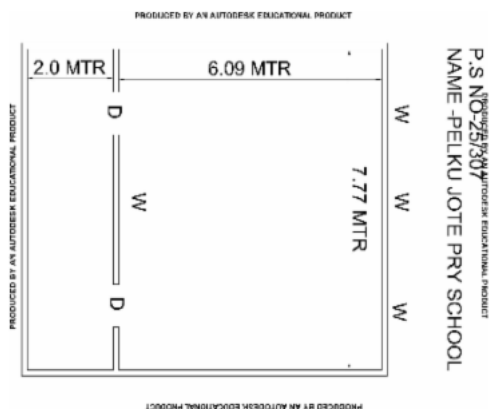

নির্বাচক নিবন্ধন আধিকারিকের স্বাক্ষর

Nazri Naksha

Google Map View

Polling Station Building Front View

Polling Station Front View

Cad View

Key MAP View

1 নাম : মহঃ নাছিরউদ্দিন পিতার নাম: মহঃ হানিফ বাড়ির নং : n0116 বয়স : 42 লিঙ্গ : পুরুষ	ZRS1383405 ফটো উপলব্ধ	2 নাম : মহম্মদ মুসলিম পিতার নাম: মহঃহানিফ বাড়ির নং : n0116 বয়স : 55 লিঙ্গ : পুরুষ	GLQ2585321 ফটো উপলব্ধ	3 নাম : মহঃ জুবের আলম পিতার নাম: মহঃ মুসলাম বাড়ির নং : n0116 বয়স : 28 লিঙ্গ : পুরুষ	ZRS2210078 ফটো উপলব্ধ
4 নাম : মহঃ রিজওয়ান আলম পিতার নাম: মহঃ মুসলিম বাড়ির নং : n0116 বয়স : 29 লিঙ্গ : পুরুষ	ZRS2054872 ফটো উপলব্ধ	5 নাম : জমিদা খাতুন স্বামীর নাম: মহ নাশরুদ্দিন বাড়ির নং : n0116 বয়স : 37 লিঙ্গ : মহিলা	ZRS1243328 ফটো উপলব্ধ	6 নাম : বীনা ওরাও (বর্মন) স্বামীর নাম: সম্পদ বর্মন বাড়ির নং : n0292 বয়স : 32 লিঙ্গ : মহিলা	ZRS1714435 ফটো উপলব্ধ
Q 7 নাম : আর্চনা কবিরাজ স্বামীর নাম: অনিমেশ কবিরাজ বাড়ির নং : এন0225 বয়স : 35 লিঙ্গ : মহিলা	RFR1409630 ফটো উপলব্ধ	8 নাম : মহঃ ইদ্রিশ আলি পিতার নাম: উমেশ মহঃ বাড়ির নং : n0163 বয়স : 37 লিঙ্গ : পুরুষ	ZRS1391234 ফটো উপলব্ধ	9 নাম : অনিমা খাতুন স্বামীর নাম: মহঃ মুসলিম বাড়ির নং : n0135 বয়স : 51 লিঙ্গ : মহিলা	GLQ3717659 ফটো উপলব্ধ
10 নাম : সুলেখা খাতুন স্বামীর নাম: মহঃ ইদ্রিশ আলি বাড়ির নং : n0163 বয়স : 40 লিঙ্গ : মহিলা	ZRS2210185 ফটো উপলব্ধ	11 নাম : প্রতিরাম গোস্বামী পিতার নাম: শশীভূষণ গোস্বামী বাড়ির নং : n0146 বয়স : 40 লিঙ্গ : পুরুষ	JGJ4867947 ফটো উপলব্ধ	12 নাম : সুবল গোস্বামী পিতার নাম: শশীভূষণ গোস্বামী বাড়ির নং : n0147 বয়স : 38 লিঙ্গ : পুরুষ	ZRS1056449 ফটো উপলব্ধ
13 নাম : মিঠুন গোস্বামী পিতার নাম: প্রতিরাম গোস্বামী বাড়ির নং : এন0001 বয়স : 25 লিঙ্গ : পুরুষ	ZRS2496511 ফটো উপলব্ধ	14 নাম : পুষ্পা গোস্বামী পিতার নাম: প্রতিরাম গোস্বামী বাড়ির নং : N001 বয়স : 24 লিঙ্গ : মহিলা	ZRS2569135 ফটো উপলব্ধ	15 নাম : অপর্ণা গোস্বামী অধিকারী স্বামীর নাম: সুবল গোস্বামী বাড়ির নং : n0147 বয়স : 35 লিঙ্গ : মহিলা	ZRS1712355 ফটো উপলব্ধ
16 নাম : মিলি ঘোষ স্বামীর নাম: দুলাল ঘোষ বাড়ির নং : n0176 বয়স : 50 লিঙ্গ : মহিলা	GLQ2584175 ফটো উপলব্ধ	17 নাম : দেবাশীষ ঘোষ পিতার নাম: দুলাল ঘোষ বাড়ির নং : n0306 বয়স : 27 লিঙ্গ : পুরুষ	ZRS2339893 ফটো উপলব্ধ	18 নাম : দুলাল ঘোষ পিতার নাম: নূপেন ঘোষ বাড়ির নং : n0176 বয়স : 54 লিঙ্গ : পুরুষ	WB/04/025/0216029 ফটো উপলব্ধ
19 নাম : সংগীতা বর্মন স্বামীর নাম: মিলন বর্মন বাড়ির নং : পেলকু জোত বয়স : 26 লিঙ্গ : মহিলা	ZRS2468049 ফটো উপলব্ধ	Q 20 নাম : বিমল চন্দ্র দাস পিতার নাম: মনোধর দাস বাড়ির নং : 001 বয়স : 55 লিঙ্গ : পুরুষ	ZRS2793149 ফটো উপলব্ধ	21 নাম : সঙ্গীতা চৌধুরী স্বামীর নাম: দীপংকর চন্দ্র সিংহ বাড়ির নং : n0320 বয়স : 34 লিঙ্গ : মহিলা	NTL1105675 ফটো উপলব্ধ
22 নাম : সোভা তামাং স্বামীর নাম: রাজীব তামাং বাড়ির নং : n0139 বয়স : 37 লিঙ্গ : মহিলা	ZRS1001775 ফটো উপলব্ধ	23 নাম : আলো গোস্বামী স্বামীর নাম: প্রতিরাম গোস্বামী বাড়ির নং : n0253 বয়স : 36 লিঙ্গ : মহিলা	ZRS1243872 ফটো উপলব্ধ	24 নাম : অমিতাভ দত্ত পিতার নাম: জগদীশ দত্ত বাড়ির নং : n0253 বয়স : 68 লিঙ্গ : পুরুষ	ZRS2088235 ফটো উপলব্ধ
25 নাম : সুমিতা দত্ত স্বামীর নাম: অমিতাভ দত্ত বাড়ির নং : n0255 বয়স : 54 লিঙ্গ : মহিলা	GLQ3517539 ফটো উপলব্ধ	26 নাম : ঈশ্বর দাস পিতার নাম: যোগেন্দ্র নাথ দাস বাড়ির নং : 001 বয়স : 46 লিঙ্গ : পুরুষ	ZRS2563195 ফটো উপলব্ধ	27 নাম : প্রিয়ঙ্কা দাস স্বামীর নাম: উজ্জ্বল দাস বাড়ির নং : এন0409 বয়স : 31 লিঙ্গ : মহিলা	ZRS2790939 ফটো উপলব্ধ
28 নাম : প্রিয়ঙ্কা বর্মন পিতার নাম: তরনী বর্মন বাড়ির নং : 001 বয়স : 21 লিঙ্গ : মহিলা	ZRS2886513 ফটো উপলব্ধ	29 নাম : রাজু রায় পিতার নাম: সবুজ রায় বাড়ির নং : PELKU JOTE বয়স : 25 লিঙ্গ : পুরুষ	ZRS2606226 ফটো উপলব্ধ	30 নাম : সুবা বর্মন স্বামীর নাম: সমেশ বর্মন বাড়ির নং : n0020 বয়স : 37 লিঙ্গ : মহিলা	GLQ4706578 ফটো উপলব্ধ