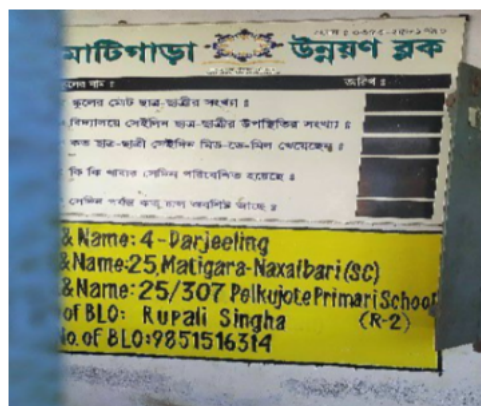

নির্বাচক নিবন্ধন আধিকারিকের স্বাক্ষর

Nazri Naksha

Google Map View

Polling Station Building Front View

Polling Station Front View

Cad View

Key MAP View

1 নাম : মহঃ নাছিরউদ্দিন পিতার নাম: মহঃ হানিফ বাড়ির নং : n0116 বয়স : 42 লিঙ্গ : পুরুষ	ZRS1383405 ফটো উপলব্ধ	2 নাম : মহম্মদ মুসলিম পিতার নাম: মহঃহানিফ বাড়ির নং : n0116 বয়স : 55 লিঙ্গ : পুরুষ	GLQ2585321 ফটো উপলব্ধ	3 নাম : মহঃ জুবের আলম পিতার নাম: মহঃ মুসলাম বাড়ির নং : n0116 বয়স : 28 লিঙ্গ : পুরুষ	ZRS2210078 ফটো উপলব্ধ
4 নাম : মহঃ রিজওয়ান আলম পিতার নাম: মহঃ মুসলিম বাড়ির নং : n0116 বয়স : 29 লিঙ্গ : পুরুষ	ZRS2054872 ফটো উপলব্ধ	5 নাম : জমিদা খাতুন স্বামীর নাম: মহ নাশরুদ্দিন বাড়ির নং : n0116 বয়স : 37 লিঙ্গ : মহিলা	ZRS1243328 ফটো উপলব্ধ	6 নাম : বীনা ওরাও (বর্মন) স্বামীর নাম: সম্পদ বর্মন বাড়ির নং : n0292 বয়স : 32 লিঙ্গ : মহিলা	ZRS1714435 ফটো উপলব্ধ
Q 7 নাম : আর্চনা কবিরাজ স্বামীর নাম: অনিমেশ কবিরাজ বাড়ির নং : এন0225 বয়স : 35 লিঙ্গ : মহিলা	RFR1409630 ফটো উপলব্ধ	8 নাম : মহঃ ইদ্রিশ আলি পিতার নাম: উমেশ মহঃ বাড়ির নং : n0163 বয়স : 37 লিঙ্গ : পুরুষ	ZRS1391234 ফটো উপলব্ধ	9 নাম : অনিমা খাতুন স্বামীর নাম: মহঃ মুসলিম বাড়ির নং : n0135 বয়স : 51 লিঙ্গ : মহিলা	GLQ3717659 ফটো উপলব্ধ
10 নাম : সুলেখা খাতুন স্বামীর নাম: মহঃ ইদ্রিশ আলি বাড়ির নং : n0163 বয়স : 40 লিঙ্গ : মহিলা	ZRS2210185 ফটো উপলব্ধ	11 নাম : প্রতিরাম গোস্বামী পিতার নাম: শশীভূষণ গোস্বামী বাড়ির নং : n0146 বয়স : 40 লিঙ্গ : পুরুষ	JGJ4867947 ফটো উপলব্ধ	12 নাম : সুবল গোস্বামী পিতার নাম: শশীভূষণ গোস্বামী বাড়ির নং : n0147 বয়স : 38 লিঙ্গ : পুরুষ	ZRS1056449 ফটো উপলব্ধ
13 নাম : মিঠুন গোস্বামী পিতার নাম: প্রতিরাম গোস্বামী বাড়ির নং : এন0001 বয়স : 25 লিঙ্গ : পুরুষ	ZRS2496511 ফটো উপলব্ধ	14 নাম : পুষ্পা গোস্বামী পিতার নাম: প্রতিরাম গোস্বামী বাড়ির নং : N001 বয়স : 24 লিঙ্গ : মহিলা	ZRS2569135 ফটো উপলব্ধ	15 নাম : অপর্ণা গোস্বামী অধিকারী স্বামীর নাম: সুবল গোস্বামী বাড়ির নং : n0147 বয়স : 35 লিঙ্গ : মহিলা	ZRS1712355 ফটো উপলব্ধ
16 নাম : মিলি ঘোষ স্বামীর নাম: দুলাল ঘোষ বাড়ির নং : n0176 বয়স : 50 লিঙ্গ : মহিলা	GLQ2584175 ফটো উপলব্ধ	17 নাম : দেবাশীষ ঘোষ পিতার নাম: দুলাল ঘোষ বাড়ির নং : n0306 বয়স : 27 লিঙ্গ : পুরুষ	ZRS2339893 ফটো উপলব্ধ	18 নাম : দুলাল ঘোষ পিতার নাম: নূপেন ঘোষ বাড়ির নং : n0176 বয়স : 54 লিঙ্গ : পুরুষ	WB/04/025/0216029 ফটো উপলব্ধ
19 নাম : সংগীতা বর্মন স্বামীর নাম: মিলন বর্মন বাড়ির নং : পেলকু জোত বয়স : 26 লিঙ্গ : মহিলা	ZRS2468049 ফটো উপলব্ধ	Q 20 নাম : বিমল চন্দ্র দাস পিতার নাম: মনোধর দাস বাড়ির নং : 001 বয়স : 55 লিঙ্গ : পুরুষ	ZRS2793149 ফটো উপলব্ধ	21 নাম : সঙ্গীতা চৌধুরী স্বামীর নাম: দীপংকর চন্দ্র সিংহ বাড়ির নং : n0320 বয়স : 34 লিঙ্গ : মহিলা	NTL1105675 ফটো উপলব্ধ
22 নাম : সোভা তামাং স্বামীর নাম: রাজীব তামাং বাড়ির নং : n0139 বয়স : 37 লিঙ্গ : মহিলা	ZRS1001775 ফটো উপলব্ধ	23 নাম : আলো গোস্বামী স্বামীর নাম: প্রতিরাম গোস্বামী বাড়ির নং : n0253 বয়স : 36 লিঙ্গ : মহিলা	ZRS1243872 ফটো উপলব্ধ	24 নাম : অমিতাভ দত্ত পিতার নাম: জগদীশ দত্ত বাড়ির নং : n0253 বয়স : 68 লিঙ্গ : পুরুষ	ZRS2088235 ফটো উপলব্ধ
25 নাম : সুমিতা দত্ত স্বামীর নাম: অমিতাভ দত্ত বাড়ির নং : n0255 বয়স : 54 লিঙ্গ : মহিলা	GLQ3517539 ফটো উপলব্ধ	26 নাম : ঈশ্বর দাস পিতার নাম: যোগেন্দ্র নাথ দাস বাড়ির নং : 001 বয়স : 46 লিঙ্গ : পুরুষ	ZRS2563195 ফটো উপলব্ধ	27 নাম : প্রিয়ঙ্কা দাস স্বামীর নাম: উজ্জ্বল দাস বাড়ির নং : এন0409 বয়স : 31 লিঙ্গ : মহিলা	ZRS2790939 ফটো উপলব্ধ
28 নাম : প্রিয়ঙ্কা বর্মন পিতার নাম: তরনী বর্মন বাড়ির নং : 001 বয়স : 21 লিঙ্গ : মহিলা	ZRS2886513 ফটো উপলব্ধ	29 নাম : রাজু রায় পিতার নাম: সবুজ রায় বাড়ির নং : PELKU JOTE বয়স : 25 লিঙ্গ : পুরুষ	ZRS2606226 ফটো উপলব্ধ	30 নাম : সুবা বর্মন স্বামীর নাম: সমেশ বর্মন বাড়ির নং : n0020 বয়স : 37 লিঙ্গ : মহিলা	GLQ4706578 ফটো উপলব্ধ