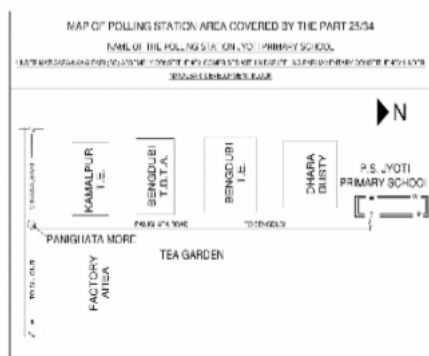

নির্বাচক নিবন্ধন আধিকারিকের স্বাক্ষর

Nazri Naksha

Google Map View

Polling Station Building Front View

Polling Station Front View

Cad View

Key MAP View

1 নাম : সুজানা সুব্বা পিতার নাম: ধন বাহাদুর সুব্বা বাড়ির নং : N00001 বয়স : 24 লিঙ্গ : মহিলা	ZRS2626414 ফটো উপলব্ধ	2 নাম : মঞ্জুলা টোপ্পো লকড়া স্বামীর নাম: কিশোর লকড়া বাড়ির নং : এন0099 বয়স : 39 লিঙ্গ : মহিলা	BYB2017267 ফটো উপলব্ধ	3 নাম : সঙ্গীতা করোয়া স্বামীর নাম: বাবা করোয়া বাড়ির নং : n0043 বয়স : 45 লিঙ্গ : মহিলা	ZRS1763002 ফটো উপলব্ধ
4 নাম : এতোয়ারী করুয়া স্বামীর নাম: তেতেঙ্গ করুয়া বাড়ির নং : n0043 বয়স : 52 লিঙ্গ : মহিলা	WB/04/026/198312 ফটো উপলব্ধ	5 নাম : সানিম করোয়া পিতার নাম: টেটেঙ্গ করোয়া বাড়ির নং : n0043 বয়স : 31 লিঙ্গ : পুরুষ	ZRS1590793 ফটো উপলব্ধ	6 নাম : পুষ্পা করোয়া স্বামীর নাম: মটে করোয়া বাড়ির নং : n0043 বয়স : 35 লিঙ্গ : মহিলা	ZRS1762988 ফটো উপলব্ধ
7 নাম : গুরেন করোয়া পিতার নাম: বাঙ্গর করোয়া বাড়ির নং : n0043 বয়স : 54 লিঙ্গ : পুরুষ	ZRS2099182 ফটো উপলব্ধ	8 নাম : অনীতা করোয়া পিতার নাম: ঘুরেন করোয়া বাড়ির নং : এন2022 বয়স : 23 লিঙ্গ : মহিলা	ZRS2909612 ফটো উপলব্ধ	9 নাম : সুখমইত করোয়া স্বামীর নাম: অগনু করোয়া বাড়ির নং : 53 বয়স : 87 লিঙ্গ : মহিলা	WB/04/026/180056 ফটো উপলব্ধ
10 নাম : মুটু করোয়া পিতার নাম: থিরা করোয়া বাড়ির নং : n0134 বয়স : 36 লিঙ্গ : পুরুষ	ZRS1762913 ফটো উপলব্ধ	Q 11 নাম : অনিল করোয়া পিতার নাম: থিরা করোয়া বাড়ির নং : বয়স : 32 লিঙ্গ : পুরুষ	ZRS1762905 ফটো উপলব্ধ	12 নাম : সনম কারোয়া পিতার নাম: তেতেঙ্গ কারোয়া বাড়ির নং : n0043 বয়স : 30 লিঙ্গ : পুরুষ	ZRS1950575 ফটো উপলব্ধ
13 নাম : অনিল কারওয়া পিতার নাম: গুরেন কারওয়া বাড়ির নং : n0043 বয়স : 30 লিঙ্গ : পুরুষ	ZRS1950559 ফটো উপলব্ধ	14 নাম : বাবু কারোয়া পিতার নাম: ঘুটা কারোয়া বাড়ির নং : n0043 বয়স : 44 লিঙ্গ : পুরুষ	ZRS1590744 ফটো উপলব্ধ	15 নাম : দুখু করোয়া পিতার নাম: নানকু করোয়া বাড়ির নং : n0043 বয়স : 47 লিঙ্গ : পুরুষ	ZRS1142942 ফটো উপলব্ধ
16 নাম : বাডু করয়া (সুব্বা) স্বামীর নাম: রাজেন সুব্বা বাড়ির নং : n0043 বয়স : 35 লিঙ্গ : মহিলা	ZRS1268069 ফটো উপলব্ধ	17 নাম : সুমন করোয়া পিতার নাম: গুরেন করোয়া বাড়ির নং : n0046 বয়স : 33 লিঙ্গ : পুরুষ	ZRS1590751 ফটো উপলব্ধ	18 নাম : অনীশ কারোয়া মায়ের নাম: সাজন কোরয়া বাড়ির নং : এন0022 বয়স : 23 লিঙ্গ : পুরুষ	ZRS2909497 ফটো উপলব্ধ
19 নাম : শান্তা বাহাদুর গুরুং পিতার নাম: লেট মন বাহাদুর গুরুং বাড়ির নং : এন0056 বয়স : 46 লিঙ্গ : পুরুষ	ZRS2713022 ফটো উপলব্ধ	20 নাম : কলা গুরুং স্বামীর নাম: কুমার গুরুং বাড়ির নং : n0002 বয়স : 40 লিঙ্গ : মহিলা	ZRS1267921 ফটো উপলব্ধ	21 নাম : পিতার নাম: বাড়ির নং : এন0026 বয়স : 30 লিঙ্গ : মহিলা	TQG1596295 ফটো উপলব্ধ
22 নাম : রেনু তামাং পিতার নাম: চন্দন তামাং বাড়ির নং : n0026 বয়স : 35 লিঙ্গ : মহিলা	ZRS1762871 ফটো উপলব্ধ	23 নাম : আলিশা তামাং পিতার নাম: কানন তামাং বাড়ির নং : এন2023 বয়স : 21 লিঙ্গ : মহিলা	ZRS2920080 ফটো উপলব্ধ	24 নাম : অনীষা তামাং স্বামীর নাম: পলদেন তামাং বাড়ির নং : n0026 বয়স : 40 লিঙ্গ : মহিলা	ZRS1142744 ফটো উপলব্ধ
25 নাম : সরিতা তামাং স্বামীর নাম: চন্দন তামাং বাড়ির নং : n0026 বয়স : 51 লিঙ্গ : মহিলা	WB/04/026/198329 ফটো উপলব্ধ	26 নাম : সাগর তামাং পিতার নাম: কুমার তামাং বাড়ির নং : n0026 বয়স : 33 লিঙ্গ : পুরুষ	ZRS1267913 ফটো উপলব্ধ	27 নাম : রোশন লামা পিতার নাম: চন্দন লামা বাড়ির নং : n0026 বয়স : 34 লিঙ্গ : পুরুষ	ZRS1142793 ফটো উপলব্ধ
28 নাম : দাসোনা তামাং পিতার নাম: কুমার তামাং বাড়ির নং : n0026 বয়স : 29 লিঙ্গ : মহিলা	ZRS2099117 ফটো উপলব্ধ	29 নাম : বুধা লামা পিতার নাম: চন্দন লামা বাড়ির নং : n0026 বয়স : 28 লিঙ্গ : পুরুষ	ZRS2099166 ফটো উপলব্ধ	30 নাম : ববিতা তামাং স্বামীর নাম: সাগর তামাং বাড়ির নং : n0025 বয়স : 32 লিঙ্গ : মহিলা	ZRS1590819 ফটো উপলব্ধ