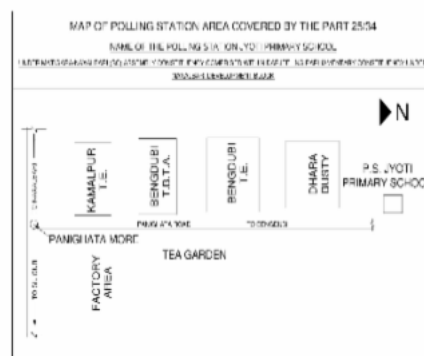

নির্বাচক নিবন্ধন আধিকারিকের স্বাক্ষর

Nazri Naksha

Google Map View

Polling Station Building Front View

Polling Station Front View

Cad View

Key MAP View

1 নাম : সুজানা সুব্বা পিতার নাম: ধন বাহাদুর সুব্বা বাড়ির নং : N00001 বয়স : 24 লিঙ্গ : মহিলা	ZRS2626414 ফটো উপলব্ধ	2 নাম : মঞ্জুলা টোপ্পো লকড়া স্বামীর নাম: কিশোর লকড়া বাড়ির নং : এন0099 বয়স : 39 লিঙ্গ : মহিলা	BYB2017267 ফটো উপলব্ধ	3 নাম : সঙ্গীতা করোয়া স্বামীর নাম: বাবা করোয়া বাড়ির নং : n0043 বয়স : 45 লিঙ্গ : মহিলা	ZRS1763002 ফটো উপলব্ধ
4 নাম : এতোয়ারী করুয়া স্বামীর নাম: তেতেঙ্গ করুয়া বাড়ির নং : n0043 বয়স : 52 লিঙ্গ : মহিলা	WB/04/026/198312 ফটো উপলব্ধ	5 নাম : সানিম করোয়া পিতার নাম: টেটেঙ্গ করোয়া বাড়ির নং : n0043 বয়স : 31 লিঙ্গ : পুরুষ	ZRS1590793 ফটো উপলব্ধ	6 নাম : পুষ্পা করোয়া স্বামীর নাম: মটে করোয়া বাড়ির নং : n0043 বয়স : 35 লিঙ্গ : মহিলা	ZRS1762988 ফটো উপলব্ধ
7 নাম : গুরেন করোয়া পিতার নাম: বাঙ্গর করোয়া বাড়ির নং : n0043 বয়স : 54 লিঙ্গ : পুরুষ	ZRS2099182 ফটো উপলব্ধ	8 নাম : অনীতা করোয়া পিতার নাম: ঘুরেন করোয়া বাড়ির নং : এন2022 বয়স : 23 লিঙ্গ : মহিলা	ZRS2909612 ফটো উপলব্ধ	9 নাম : সুখমইত করোয়া স্বামীর নাম: অগনু করোয়া বাড়ির নং : 53 বয়স : 87 লিঙ্গ : মহিলা	WB/04/026/180056 ফটো উপলব্ধ
10 নাম : মুটু করোয়া পিতার নাম: থিরা করোয়া বাড়ির নং : n0134 বয়স : 36 লিঙ্গ : পুরুষ	ZRS1762913 ফটো উপলব্ধ	Q 11 নাম : অনিল করোয়া পিতার নাম: থিরা করোয়া বাড়ির নং : বয়স : 32 লিঙ্গ : পুরুষ	ZRS1762905 ফটো উপলব্ধ	12 নাম : সনম কারোয়া পিতার নাম: তেতেঙ্গ কারোয়া বাড়ির নং : n0043 বয়স : 30 লিঙ্গ : পুরুষ	ZRS1950575 ফটো উপলব্ধ
13 নাম : অনিল কারওয়া পিতার নাম: গুরেন কারওয়া বাড়ির নং : n0043 বয়স : 30 লিঙ্গ : পুরুষ	ZRS1950559 ফটো উপলব্ধ	14 নাম : বাবু কারোয়া পিতার নাম: ঘুটা কারোয়া বাড়ির নং : n0043 বয়স : 44 লিঙ্গ : পুরুষ	ZRS1590744 ফটো উপলব্ধ	15 নাম : দুখু করোয়া পিতার নাম: নানকু করোয়া বাড়ির নং : n0043 বয়স : 47 লিঙ্গ : পুরুষ	ZRS1142942 ফটো উপলব্ধ
16 নাম : বাডু করয়া (সুব্বা) স্বামীর নাম: রাজেন সুব্বা বাড়ির নং : n0043 বয়স : 35 লিঙ্গ : মহিলা	ZRS1268069 ফটো উপলব্ধ	17 নাম : সুমন করোয়া পিতার নাম: গুরেন করোয়া বাড়ির নং : n0046 বয়স : 33 লিঙ্গ : পুরুষ	ZRS1590751 ফটো উপলব্ধ	18 নাম : অনীশ কারোয়া মায়ের নাম: সাজন কোরয়া বাড়ির নং : এন0022 বয়স : 23 লিঙ্গ : পুরুষ	ZRS2909497 ফটো উপলব্ধ
19 নাম : শান্তা বাহাদুর গুরুং পিতার নাম: লেট মন বাহাদুর গুরুং বাড়ির নং : এন0056 বয়স : 46 লিঙ্গ : পুরুষ	ZRS2713022 ফটো উপলব্ধ	20 নাম : কলা গুরুং স্বামীর নাম: কুমার গুরুং বাড়ির নং : n0002 বয়স : 40 লিঙ্গ : মহিলা	ZRS1267921 ফটো উপলব্ধ	21 নাম : পিতার নাম: বাড়ির নং : এন0026 বয়স : 30 লিঙ্গ : মহিলা	TQG1596295 ফটো উপলব্ধ
22 নাম : রেনু তামাং পিতার নাম: চন্দন তামাং বাড়ির নং : n0026 বয়স : 35 লিঙ্গ : মহিলা	ZRS1762871 ফটো উপলব্ধ	23 নাম : আলিশা তামাং পিতার নাম: কানন তামাং বাড়ির নং : এন2023 বয়স : 21 লিঙ্গ : মহিলা	ZRS2920080 ফটো উপলব্ধ	24 নাম : অনীষা তামাং স্বামীর নাম: পলদেন তামাং বাড়ির নং : n0026 বয়স : 40 লিঙ্গ : মহিলা	ZRS1142744 ফটো উপলব্ধ
25 নাম : সরিতা তামাং স্বামীর নাম: চন্দন তামাং বাড়ির নং : n0026 বয়স : 51 লিঙ্গ : মহিলা	WB/04/026/198329 ফটো উপলব্ধ	26 নাম : সাগর তামাং পিতার নাম: কুমার তামাং বাড়ির নং : n0026 বয়স : 33 লিঙ্গ : পুরুষ	ZRS1267913 ফটো উপলব্ধ	27 নাম : রোশন লামা পিতার নাম: চন্দন লামা বাড়ির নং : n0026 বয়স : 34 লিঙ্গ : পুরুষ	ZRS1142793 ফটো উপলব্ধ
28 নাম : দাসোনা তামাং পিতার নাম: কুমার তামাং বাড়ির নং : n0026 বয়স : 29 লিঙ্গ : মহিলা	ZRS2099117 ফটো উপলব্ধ	29 নাম : বুধা লামা পিতার নাম: চন্দন লামা বাড়ির নং : n0026 বয়স : 28 লিঙ্গ : পুরুষ	ZRS2099166 ফটো উপলব্ধ	30 নাম : ববিতা তামাং স্বামীর নাম: সাগর তামাং বাড়ির নং : n0025 বয়স : 32 লিঙ্গ : মহিলা	ZRS1590819 ফটো উপলব্ধ