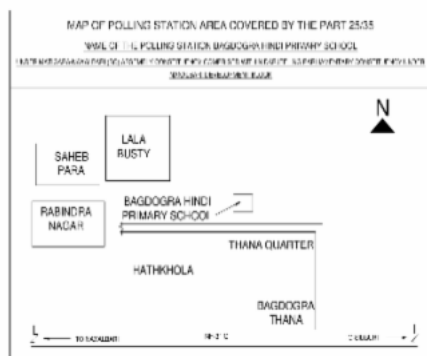

নির্বাচক তালিকা 2026 S25 পশ্চিমবঙ্গ

বিধানসভা নির্বাচনক্ষেত্রের নং, নাম ও সংরক্ষণের স্থিতি : 25 - মাটিগাড়া - নক্সালবাড়ি (তপশীলি জাতি)		অংশ নং : 36			
বিধানসভা নির্বাচনক্ষেত্রটি যে লোকসভা নির্বাচনক্ষেত্রের / ক্ষেত্রসমূহের অন্তর্ভুক্ত তার নং, নাম ও সংরক্ষণ স্থিতি : 4 - দার্জিলিং (সাধারণ)					
1. সংশোধনের পূর্ণ বিবরণ					
সংশোধনের বৎসর :	2026	নির্বাচক তালিকার পরিচিতি :			
ভিত্তি তারিখ :	01-01-2026	বিশেষ নিবিড় সংশোধন ২০২৬ এর চূড়ান্ত ভোটার তালিকার সহিত 06-04-2026 তারিখ অবধি সংশোধিত নির্বাচক তালিকা			
সংশোধনের প্রকৃতি :	ধারাবাহিক সংশোধন 2026				
প্রকাশনার তারিখ :	06-04-2026				
2. অংশ ও নির্বাচনী এলাকার পূর্ণ বিবরণ :					
অংশের ভাগ নং ও নাম :					
1-রবীন্দ্রনগর	প্রধান শহর/গ্রাম		: উত্তর বাগডোগরা		
2-সাহেবপাড়া	ওয়ার্ড		:		
3-হাটখোলা	থানা		: বাগডোগড়া		
4-থানা কোয়ার্টার্স	গ্রাম পঞ্চায়েত		: আপার বাগডোগড়া		
5-লালাবস্তী	ব্লক		: নক্সালবাড়ি		
	মহকুমা		: শিলিগুড়ি		
	জেলা		: দার্জিলিং		
	পিন		: 734014		
3. ভোট গ্রহন কেন্দ্রের পূর্ণ বিবরণ :					
ভোট গ্রহন কেন্দ্রের নং, নাম :		ভোট গ্রহন কেন্দ্রের শ্রেণী :		গ্রামীণ	
36 - বাগডোগরা হিন্দি প্রাইমারি স্কুল		এই অংশে সহায়ক ভোটগ্রহন কেন্দ্রের সংখ্যা		0	
ভোট গ্রহন কেন্দ্রের ঠিকানা :		:			
বাগডোগরা হিন্দি প্রাইমারি স্কুল, আপার বাগডোগরা					
4. নির্বাচকের সংখ্যা :					
প্রথম ক্রমিক নং	শেষ ক্রমিক নং	মোট সংখ্যা			
		পুরুষ	মহিলা	তৃতীয় লিঙ্গ	মোট
1	811	393	401	0	794

নির্বাচক নিবন্ধন আধিকারিকের স্বাক্ষর

Nazri Naksha

Google Map View

Polling Station Building Front View

Polling Station Front View

Cad View

Key MAP View