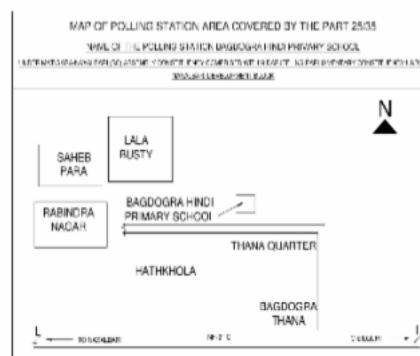

নির্বাচক তালিকা 2026 S25 পশ্চিমবঙ্গ

বিধানসভা নির্বাচনক্ষেত্রের নং, নাম ও সংরক্ষণের স্থিতি : 25 - মাটিগাড়া - নক্সালবাড়ি (তপশীলি জাতি)		অংশ নং : 36			
বিধানসভা নির্বাচনক্ষেত্রটি যে লোকসভা নির্বাচনক্ষেত্রের / ক্ষেত্রসমূহের অন্তর্ভুক্ত তার নং, নাম ও সংরক্ষণ স্থিতি : 4 - দার্জিলিং (সাধারণ)					
1. সংশোধনের পূর্ণ বিবরণ					
সংশোধনের বৎসর :	2026	নির্বাচক তালিকার পরিচিতি :			
ভিত্তি তারিখ :	01-01-2026	বিশেষ নিবিড় সংশোধন ২০২৬ এর চূড়ান্ত ভোটার তালিকার সহিত 06-04-2026 তারিখ অবধি সংশোধিত নির্বাচক তালিকা			
সংশোধনের প্রকৃতি :	ধারাবাহিক সংশোধন 2026				
প্রকাশনার তারিখ :	06-04-2026				
2. অংশ ও নির্বাচনী এলাকার পূর্ণ বিবরণ :					
অংশের ভাগ নং ও নাম :					
1-রবীন্দ্রনগর	প্রধান শহর/গ্রাম		: উত্তর বাগডোগরা		
2-সাহেবপাড়া	ওয়ার্ড		:		
3-হাটখোলা	থানা		: বাগডোগড়া		
4-থানা কোয়ার্টার্স	গ্রাম পঞ্চায়েত		: আপার বাগডোগড়া		
5-লালাবস্তী	ব্লক		: নক্সালবাড়ি		
	মহকুমা		: শিলিগুড়ি		
	জেলা		: দার্জিলিং		
	পিন		: 734014		
3. ভোট গ্রহন কেন্দ্রের পূর্ণ বিবরণ :					
ভোট গ্রহন কেন্দ্রের নং, নাম :		ভোট গ্রহন কেন্দ্রের শ্রেণী :		গ্রামীণ	
36 - বাগডোগরা হিন্দি প্রাইমারি স্কুল		এই অংশে সহায়ক ভোটগ্রহন কেন্দ্রের সংখ্যা		0	
ভোট গ্রহন কেন্দ্রের ঠিকানা :		:			
বাগডোগরা হিন্দি প্রাইমারি স্কুল, আপার বাগডোগরা					
4. নির্বাচকের সংখ্যা :					
প্রথম ক্রমিক নং	শেষ ক্রমিক নং	মোট সংখ্যা			
		পুরুষ	মহিলা	তৃতীয় লিঙ্গ	মোট
1	811	393	401	0	794

নির্বাচক নিবন্ধন আধিকারিকের স্বাক্ষর

Nazri Naksha

Google Map View

Polling Station Building Front View

Polling Station Front View

Cad View

Key MAP View