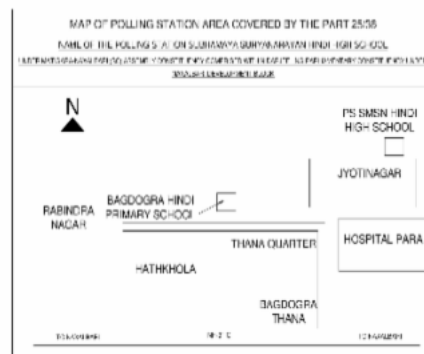

Cad View

Key MAP View