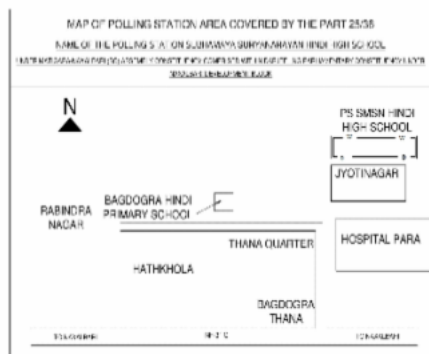

Cad View

Key MAP View