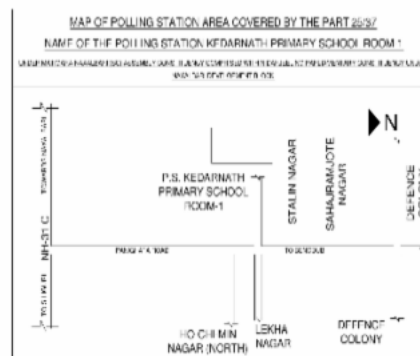

Cad View

Key MAP View