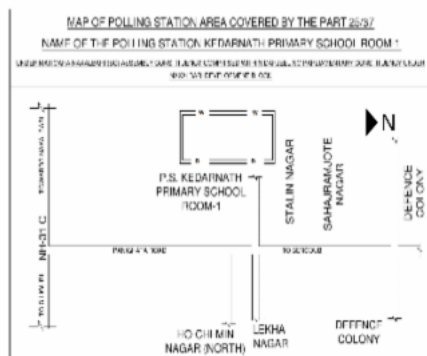

Cad View

Key MAP View