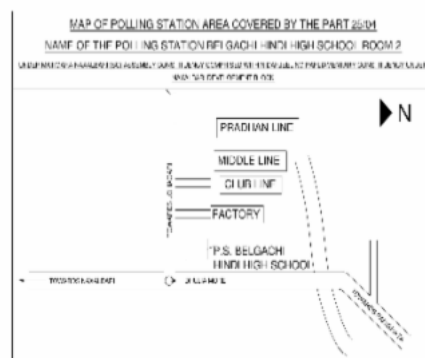

Key MAP View