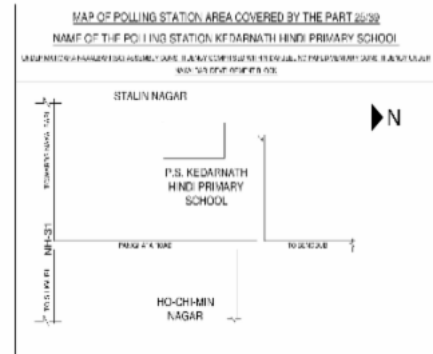

নির্বাচক নিবন্ধন আধিকারিকের স্বাক্ষর

Nazri Naksha

Google Map View

Polling Station Building Front View

Polling Station Front View

Cad View

Key MAP View

1 নাম : শানু প্রসাদ ব্রাহ্মণ পিতার নাম: হরি প্রসাদ ব্রাহ্মণ বাড়ির নং : n0156 বয়স : 63 লিঙ্গ : পুরুষ	WB/04/026/231432	# 2 নাম : অর্জুন প্রসাদ ব্রাহ্মণ পিতার নাম: হরি প্রসাদ ব্রাহ্মণ বাড়ির নং : n0156 বয়স : 30 লিঙ্গ : পুরুষ	BQT2808004	3 নাম : প্রদীপ কুমার শর্মা পিতার নাম: আমোদ কুমার শর্মা বাড়ির নং : এন0180 বয়স : 30 লিঙ্গ : পুরুষ	ZRS2762987
4 নাম : অক্ষি প্রসাদ ব্রাহ্মণ পিতার নাম: হরি প্রসাদ ব্রাহ্মণ বাড়ির নং : n0156 বয়স : 50 লিঙ্গ : পুরুষ	ZRS1439801	5 নাম : পূর্ণিমা ব্রাহ্মণ স্বামীর নাম: শানু ব্রাহ্মণ বাড়ির নং : n0156 বয়স : 47 লিঙ্গ : মহিলা	ZRS2870004	6 নাম : বরণ কুমার রাই পিতার নাম: জগদীশ রাই বাড়ির নং : এন0001 বয়স : 46 লিঙ্গ : পুরুষ	ZRS2801280
7 নাম : দিলীপ কুমার প্রসাদ পিতার নাম: রামধারী প্রসাদ বাড়ির নং : n0029 বয়স : 38 লিঙ্গ : পুরুষ	BQT3493707	8 নাম : তুফফান প্রসাদ ব্রাহ্মণ পিতার নাম: হরি প্রসাদ ব্রাহ্মণ বাড়ির নং : n0156 বয়স : 50 লিঙ্গ : পুরুষ	ZRS1714450	9 নাম : শবনম খাতুন মায়ের নাম: আমিনা খাতুন বাড়ির নং : n0094 বয়স : 32 লিঙ্গ : মহিলা	ZRS1765312
10 নাম : গীতা ব্রাহ্মণ স্বামীর নাম: আশমান প্রসাদ ব্রাহ্মণ বাড়ির নং : n0156 বয়স : 49 লিঙ্গ : মহিলা	BQT2152213	11 নাম : বাদল ব্রাহ্মণ পিতার নাম: হরি ব্রাহ্মণ বাড়ির নং : n0156 বয়স : 61 লিঙ্গ : পুরুষ	WB/04/026/231430	12 নাম : অনিতা শর্মা স্বামীর নাম: সঞ্জয় শর্মা বাড়ির নং : n0180 বয়স : 46 লিঙ্গ : মহিলা	BQT2807774
E 13 নাম : অজির আলম পিতার নাম: মহঃ উজ্জ্বল মিয়া বাড়ির নং : n0279 বয়স : 43 লিঙ্গ : পুরুষ	BQT3608106	14 নাম : সবনম খাতুন স্বামীর নাম: সফিক আনসারি বাড়ির নং : n0337 বয়স : 43 লিঙ্গ : মহিলা	ZRS1952266	15 নাম : অভয় ব্রাহ্মণ পিতার নাম: অশমন প্রসাদ ব্রাহ্মণ বাড়ির নং : n0156 বয়স : 26 লিঙ্গ : পুরুষ	ZRS2412070
16 নাম : আশিফ শেখ মায়ের নাম: আমিনা বেগম বাড়ির নং : n0094 বয়স : 32 লিঙ্গ : পুরুষ	ZRS1439785	17 নাম : সোনিয়া ব্রাহ্মণ পিতার নাম: সানু প্রসাদ ব্রাহ্মণ বাড়ির নং : এন0156 বয়স : 25 লিঙ্গ : মহিলা	ZRS2497568	18 নাম : নূতন রাই স্বামীর নাম: বরণ কুমার রাই বাড়ির নং : n0399 বয়স : 38 লিঙ্গ : মহিলা	ZRS2216794
19 নাম : সফিক আনসারি পিতার নাম: মহঃ মুলজিম বাড়ির নং : n0337 বয়স : 43 লিঙ্গ : পুরুষ	BQT3193554	20 নাম : পার্বতী দেবী স্বামীর নাম: বৈজ নাথ চৌধুরী বাড়ির নং : n0399 বয়স : 71 লিঙ্গ : মহিলা	WB/04/026/231187	21 নাম : শাহরুখ শেখ পিতার নাম: মজিদ শেখ বাড়ির নং : n0094 বয়স : 29 লিঙ্গ : পুরুষ	ZRS1952456
22 নাম : লাখা দেবী স্বামীর নাম: দুর্গা নাথ বাড়ির নং : n0116 বয়স : 71 লিঙ্গ : মহিলা	WB/04/026/231240	23 নাম : বিজয় নাথ বা মায়ের নাম: লাখুদেবী বা বাড়ির নং : n0116 বয়স : 41 লিঙ্গ : পুরুষ	BQT3193935	24 নাম : ওম প্রকাশ শর্মা পিতার নাম: রামানন্দ শর্মা বাড়ির নং : n0180 বয়স : 45 লিঙ্গ : পুরুষ	BQT2807782
25 নাম : রাখী শর্মা ব্রাহ্মণ স্বামীর নাম: অক্ষি প্রসাদ ব্রাহ্মণ বাড়ির নং : n0156 বয়স : 47 লিঙ্গ : মহিলা	KWK2053296	26 নাম : পার্বতী কুমারী পিতার নাম: রামধারী প্রসাদ বাড়ির নং : n0029 বয়স : 36 লিঙ্গ : মহিলা	ZRS1952167	27 নাম : লছুমিনিয়া দেবী স্বামীর নাম: রামধারী প্রসাদ বাড়ির নং : n0029 বয়স : 57 লিঙ্গ : মহিলা	WB/04/026/231371
28 নাম : শোভা স্বামীর নাম: হরি ব্রাহ্মণ বাড়ির নং : n0156 বয়স : 81 লিঙ্গ : মহিলা	ZRS2803310	29 নাম : লালবতী দেবী স্বামীর নাম: রামানন্দ শর্মা বাড়ির নং : n0180 বয়স : 76 লিঙ্গ : মহিলা	WB/04/026/231847	30 নাম : যগেস সা পিতার নাম: শ্রীনিবাস সা বাড়ির নং : 078 বয়স : 25 লিঙ্গ : পুরুষ	ZRS2430692