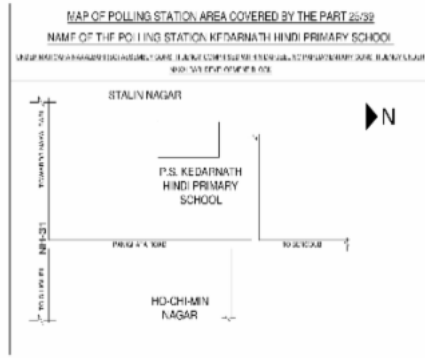

Nazri Naksha