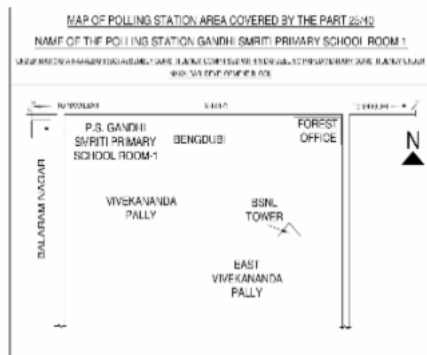

Nazri Naksha