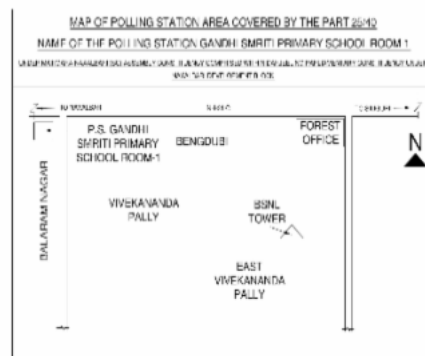

Key MAP View