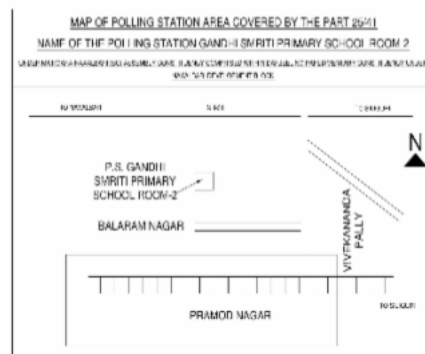

Key MAP View