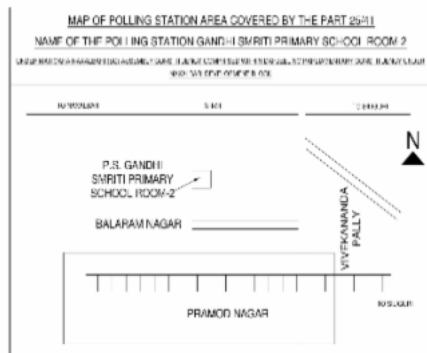

Nazri Naksha