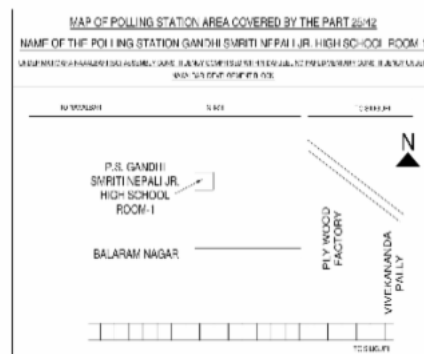

Key MAP View