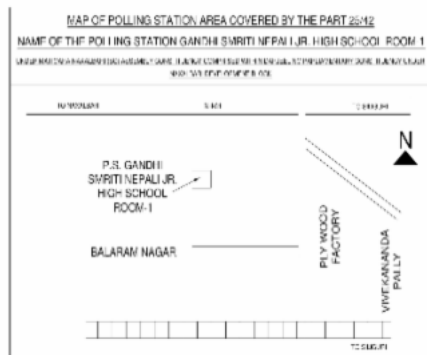

Nazri Naksha