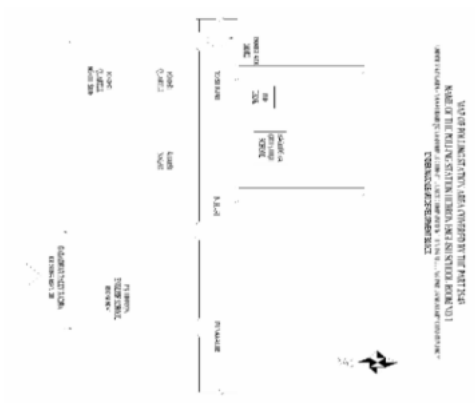

Nazri Naksha