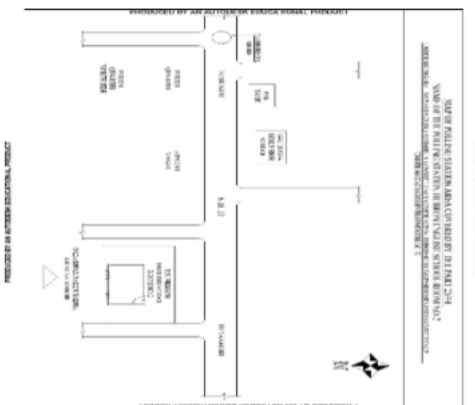

নির্বাচক নিবন্ধন আধিকারিকের স্বাক্ষর

Nazri Naksha

Google Map View

Polling Station Building Front View

Polling Station Front View

Cad View

Key MAP View

1 নাম : রাহিত নন্দী পিতার নাম: সনৎ নন্দী বাড়ির নং : এন001 বয়স : 23 লিঙ্গ : পুরুষ	ZRS2718468 ফটো উপলব্ধ	2 নাম : যাংচীকি শেরপা পিতার নাম: বুদ্ধিমান শেরপা বাড়ির নং : এন001 বয়স : 30 লিঙ্গ : মহিলা	ZRS2718484 ফটো উপলব্ধ	3 নাম : রিতা বর্মন রয় স্বামীর নাম: সুজীত রায় বাড়ির নং : এন0129 বয়স : 29 লিঙ্গ : মহিলা	ZRS2718989 ফটো উপলব্ধ
4 নাম : অম্বিকা থাপা স্বামীর নাম: ভেশ বাহাদুর থাপা বাড়ির নং : এন0001 বয়স : 46 লিঙ্গ : মহিলা	ZRS2792992 ফটো উপলব্ধ	5 নাম : সিমরান লিম্বু পিতার নাম: সন্দেহ লিম্বু বাড়ির নং : এন0001 বয়স : 22 লিঙ্গ : মহিলা	ZRS2854917 ফটো উপলব্ধ	6 নাম : লখপা শেরপা পিতার নাম: বৃদ্ধিমান শেরপা বাড়ির নং : এন0001 বয়স : 27 লিঙ্গ : পুরুষ	ZRS2718435 ফটো উপলব্ধ
# 7 নাম : বিনা কুমারী রাই পিতার নাম: রাজেন্দ্র প্রসাদ রায় বাড়ির নং : এন001 বয়স : 51 লিঙ্গ : মহিলা	ZRS1592146 ফটো উপলব্ধ	8 নাম : নাসরিন খাতুন স্বামীর নাম: মোহম্মদ ফিরোজ বাড়ির নং : এন0001 বয়স : 41 লিঙ্গ : মহিলা	ZRS2791960 ফটো উপলব্ধ	9 নাম : মনু সিং মায়ের নাম: সঞ্জু সিং বাড়ির নং : 32 বয়স : 34 লিঙ্গ : মহিলা	ZRS2653624 ফটো উপলব্ধ
10 নাম : শম্পা মুনসী পিতার নাম: প্রদীপ মুনসী বাড়ির নং : এন0001 বয়স : 45 লিঙ্গ : মহিলা	ZRS1950740 ফটো উপলব্ধ	11 নাম : সুহিতা গুপ্তা পিতার নাম: সুভাষ গুপ্তা বাড়ির নং : এন0129 বয়স : 23 লিঙ্গ : মহিলা	ZRS2713261 ফটো উপলব্ধ	12 নাম : সাগর ছেত্রি পিতার নাম: মণি কুমার ছেত্রি বাড়ির নং : এন0001 বয়স : 22 লিঙ্গ : পুরুষ	ZRS2860948 ফটো উপলব্ধ
13 নাম : সঞ্জু মল্লিক পিতার নাম: চলিতর মল্লিক বাড়ির নং : এন0001 বয়স : 29 লিঙ্গ : মহিলা	ZRS2801769 ফটো উপলব্ধ	14 নাম : অনুরাগ থাপা পিতার নাম: অরুণ থাপা বাড়ির নং : এন0001 বয়স : 22 লিঙ্গ : পুরুষ	ZRS2801827 ফটো উপলব্ধ	15 নাম : কৃষ্ণ মায়ী লিম্বু স্বামীর নাম: সুকরাজ লিম্বু বাড়ির নং : এন0001 বয়স : 53 লিঙ্গ : মহিলা	ZRS1714773 ফটো উপলব্ধ
16 নাম : ভাবনা প্রকাশ পিতার নাম: শিখো প্রকাশ বাড়ির নং : এন0001 বয়স : 23 লিঙ্গ : মহিলা	ZRS2860674 ফটো উপলব্ধ	17 নাম : তারা ভূজেল মায়ের নাম: শান্তা কুমারী ভূজেল বাড়ির নং : এন0328 বয়স : 26 লিঙ্গ : মহিলা	ZRS2718922 ফটো উপলব্ধ	18 নাম : রাণা বিশ্বাস পিতার নাম: তরুণ কুমার বিশ্বাস বাড়ির নং : এন0001 বয়স : 23 লিঙ্গ : পুরুষ	ZRS2801777 ফটো উপলব্ধ
19 নাম : কেয়া ঘোষ পিতার নাম: কৃষ্ণ প্রসাদ ঘোষ বাড়ির নং : এন0001 বয়স : 26 লিঙ্গ : মহিলা	ZRS2429694 ফটো উপলব্ধ	20 নাম : লক্ষ্মী ভূজেল মায়ের নাম: শান্তা কুমারী বাড়ির নং : এন0328 বয়স : 28 লিঙ্গ : মহিলা	ZRS2780740 ফটো উপলব্ধ	21 নাম : তারা ছেত্রি বসনত স্বামীর নাম: ভরত কুমার বসনত বাড়ির নং : এন0001 বয়স : 40 লিঙ্গ : মহিলা	ZRS2719003 ফটো উপলব্ধ
22 নাম : পার্থ প্রতিম সিংহ পিতার নাম: প্রবাস সিংহ বাড়ির নং : এন0001 বয়স : 24 লিঙ্গ : পুরুষ	ZRS2801744 ফটো উপলব্ধ	23 নাম : রোশনি খাতুন পিতার নাম: মোহম্মদ ফিরোজ বাড়ির নং : এন0001 বয়স : 23 লিঙ্গ : মহিলা	ZRS2852648 ফটো উপলব্ধ	24 নাম : বিজয় শা পিতার নাম: জাদলাল শা বাড়ির নং : এন0001 বয়স : 45 লিঙ্গ : পুরুষ	ZRS2763225 ফটো উপলব্ধ
25 নাম : প্রিয়াংসু বা পিতার নাম: নবীন বা বাড়ির নং : এন0001 বয়স : 23 লিঙ্গ : পুরুষ	ZRS2788081 ফটো উপলব্ধ	26 নাম : রঞ্জন সা পিতার নাম: নগিনা সা বাড়ির নং : n0127 বয়স : 31 লিঙ্গ : পুরুষ	ZRS2058857 ফটো উপলব্ধ	27 নাম : পুনম কুমারী শা পিতার নাম: ভাগবান শা বাড়ির নং : N0127 বয়স : 28 লিঙ্গ : পুরুষ	ZRS2637114 ফটো উপলব্ধ
28 নাম : হরি মায়ী ছেত্রি স্বামীর নাম: কৃষ্ণ বাহাদুর ছেত্রি বাড়ির নং : N0001 বয়স : 53 লিঙ্গ : মহিলা	ZRS2641348 ফটো উপলব্ধ	29 নাম : বিশ্বজিৎ সরকার পিতার নাম: স্বপ্ন সরকার বাড়ির নং : n0065 বয়স : 42 লিঙ্গ : পুরুষ	BQT2801983 ফটো উপলব্ধ	30 নাম : রমিলা ছেত্রি পিতার নাম: কৃষ্ণ বাহাদুর ছেত্রি বাড়ির নং : N0001 বয়স : 30 লিঙ্গ : মহিলা	ZRS2641322 ফটো উপলব্ধ