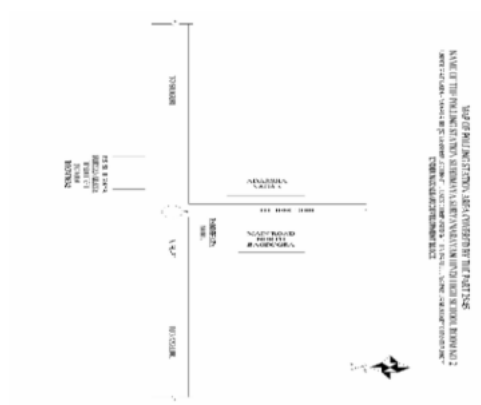

নির্বাচক নিবন্ধন আধিকারিকের স্বাক্ষর

Nazri Naksha

Google Map View

Polling Station Building Front View

Polling Station Front View

Cad View

Key MAP View

1 নাম : আসগরি খাতুন স্বামীর নাম: মোহম্মদ শাহবুদ্দিন বাড়ির নং : এন0001 বয়স : 31 লিঙ্গ : মহিলা	ZRS2881472 ফটো উপলব্ধ	2 নাম : রাজু শাহ পিতার নাম: গুলাব শাহ বাড়ির নং : n0139 বয়স : 31 লিঙ্গ : পুরুষ	ZRS1767532 ফটো উপলব্ধ	3 নাম : গুলাব প্রসাদ পিতার নাম: ভিখারী বাড়ির নং : n0139 বয়স : 62 লিঙ্গ : পুরুষ	ZRS0156141 ফটো উপলব্ধ
4 নাম : সাবেক মেহেব আলম স্বামীর নাম: মেহেব আলম বাড়ির নং : n0206 বয়স : 46 লিঙ্গ : মহিলা	ZRS1767748 ফটো উপলব্ধ	5 নাম : মহঃ আমিরুল ইসলাম পিতার নাম: মহঃ আমিরুল ইসলাম বাড়ির নং : n0208 বয়স : 37 লিঙ্গ : পুরুষ	ZRS1887801 ফটো উপলব্ধ	6 নাম : মহঃ মোহেব আলম পিতার নাম: আব্দুল রজ্জাক বাড়ির নং : n0201 বয়স : 36 লিঙ্গ : পুরুষ	ZRS1596816 ফটো উপলব্ধ
7 নাম : মহঃ আশরফ পিতার নাম: মহঃ আকবাস বাড়ির নং : n0233 বয়স : 28 লিঙ্গ : পুরুষ	ZRS2265601 ফটো উপলব্ধ	8 নাম : কুসুম প্রসাদ পিতার নাম: গুলাব প্রসাদ বাড়ির নং : n0139 বয়স : 28 লিঙ্গ : মহিলা	ZRS2412419 ফটো উপলব্ধ	9 নাম : মহঃ সোনা পিতার নাম: মহঃ মেহেব আলম বাড়ির নং : n0201 বয়স : 30 লিঙ্গ : পুরুষ	ZRS1767524 ফটো উপলব্ধ
10 নাম : মোহম্মদ নিজামুদ্দিন পিতার নাম: মোহম্মদ সামসুল হক বাড়ির নং : n0088 বয়স : 35 লিঙ্গ : পুরুষ	ZRS1084060 ফটো উপলব্ধ	11 নাম : মহঃ ইজহার আহমেদ পিতার নাম: মহঃ আনসারি বাড়ির নং : n0239 বয়স : 37 লিঙ্গ : পুরুষ	ZRS2265668 ফটো উপলব্ধ	12 নাম : মহঃ নজরুদ্দিন পিতার নাম: সামসুল হক বাড়ির নং : n0088 বয়স : 30 লিঙ্গ : পুরুষ	ZRS1954148 ফটো উপলব্ধ
13 নাম : মহঃ শাহরুদ্দিন পিতার নাম: মহঃ সামসুল হক বাড়ির নং : n0088 বয়স : 33 লিঙ্গ : পুরুষ	ZRS1596642 ফটো উপলব্ধ	14 নাম : মহঃ ফকরুদ্দিন পিতার নাম: নেহাল ফকরুদ্দিন বাড়ির নং : n0143 বয়স : 52 লিঙ্গ : পুরুষ	ZRS2340933 ফটো উপলব্ধ	15 নাম : মহঃ আনসারী পিতার নাম: মহঃ আব্দুল করিম বাড়ির নং : n0089 বয়স : 71 লিঙ্গ : পুরুষ	WB/04/026/222269 ফটো উপলব্ধ
16 নাম : মহঃ সামসুল আহমেদ পিতার নাম: মহঃ আনসারি বাড়ির নং : n0240 বয়স : 29 লিঙ্গ : পুরুষ	ZRS2265676 ফটো উপলব্ধ	17 নাম : প্রিয়ান্বিতা কুমারী পিতার নাম: অখলেশ দুবে বাড়ির নং : n0238 বয়স : 27 লিঙ্গ : মহিলা	ZRS2265650 ফটো উপলব্ধ	18 নাম : মহঃ আমিরুল ইসলাম পিতার নাম: মহঃ আমিরুল ইসলাম বাড়ির নং : n0208 বয়স : 33 লিঙ্গ : পুরুষ	ZRS1887793 ফটো উপলব্ধ
19 নাম : ০০০০০ ০০০০০ পিতার নাম: ০০০ ০০০০০ ০০০০ বাড়ির নং : N000N বয়স : 29 লিঙ্গ : মহিলা	UWQ2329803 ফটো উপলব্ধ	20 নাম : ওয়াইস আলি মায়ের নাম: মহঃ আলি বাড়ির নং : n0103 বয়স : 40 লিঙ্গ : পুরুষ	BQT3199718 ফটো উপলব্ধ	21 নাম : আর্কো দেব সিংহা পিতার নাম: সঞ্জীব সিংহা বাড়ির নং : এন2022 বয়স : 25 লিঙ্গ : পুরুষ	ZRS2901098 ফটো উপলব্ধ
22 নাম : মোহম্মদ স্বাফালাহ পিতার নাম: মোহম্মদ রফিক বাড়ির নং : 00 বয়স : 37 লিঙ্গ : পুরুষ	ZRS2654770 ফটো উপলব্ধ	23 নাম : সঞ্জয় প্রসাদ পিতার নাম: বিমল প্রসাদ বাড়ির নং : বয়স : 26 লিঙ্গ : পুরুষ	ZRS2429967 ফটো উপলব্ধ	24 নাম : রাজেশ্বর প্রসাদ পিতার নাম: বিমল কুমার বাড়ির নং : এন00 84 বয়স : 23 লিঙ্গ : পুরুষ	ZRS2922920 ফটো উপলব্ধ
25 নাম : কবিতা বর্মা পিতার নাম: বিমল ভর্মা বাড়ির নং : n0019 বয়স : 29 লিঙ্গ : মহিলা	ZRS2102879 ফটো উপলব্ধ	26 নাম : আভা দেবী স্বামীর নাম: বিমল কুমার বাড়ির নং : n0019 বয়স : 54 লিঙ্গ : মহিলা	BQT1853977 ফটো উপলব্ধ	27 নাম : বিমল কুমার পিতার নাম: বিমলেশ্বর প্রসাদ বাড়ির নং : n0019 বয়স : 58 লিঙ্গ : পুরুষ	BQT2802098 ফটো উপলব্ধ
28 নাম : রিচা কুমারী পিতার নাম: সুরেশ কুমার শর্মা বাড়ির নং : নং ১৭০ বয়স : 25 লিঙ্গ : মহিলা	ZRS2431385 ফটো উপলব্ধ	29 নাম : বীরেন্দ্র কুমার রায় পিতার নাম: উপেন্দ্র রায় বাড়ির নং : n0092 বয়স : 40 লিঙ্গ : পুরুষ	BQT3200102 ফটো উপলব্ধ	30 নাম : গঙ্গা কাহার পিতার নাম: রামজি কাহার বাড়ির নং : n0062 বয়স : 51 লিঙ্গ : পুরুষ	BQT3199734 ফটো উপলব্ধ