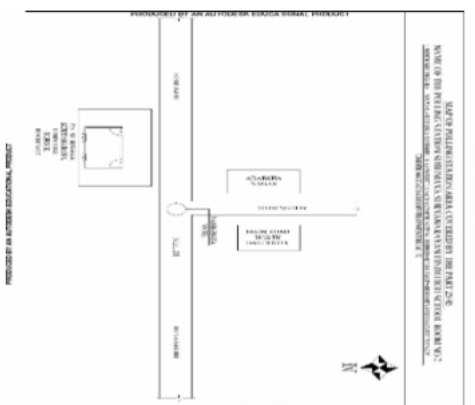

নির্বাচক নিবন্ধন আধিকারিকের স্বাক্ষর

Nazri Naksha

Google Map View

Polling Station Building Front View

Polling Station Front View

Cad View

Key MAP View

1 নাম : আসগরি খাতুন স্বামীর নাম: মোহম্মদ শাহবুদ্দিন বাড়ির নং : এন0001 বয়স : 31 লিঙ্গ : মহিলা	ZRS2881472 ফটো উপলব্ধ	2 নাম : রাজু শাহ পিতার নাম: গুলাব শাহ বাড়ির নং : n0139 বয়স : 31 লিঙ্গ : পুরুষ	ZRS1767532 ফটো উপলব্ধ	3 নাম : গুলাব প্রসাদ পিতার নাম: ভিখারী বাড়ির নং : n0139 বয়স : 62 লিঙ্গ : পুরুষ	ZRS0156141 ফটো উপলব্ধ
4 নাম : সাবেক মেহেব আলম স্বামীর নাম: মেহেব আলম বাড়ির নং : n0206 বয়স : 46 লিঙ্গ : মহিলা	ZRS1767748 ফটো উপলব্ধ	5 নাম : মহঃ আমিরুল ইসলাম পিতার নাম: মহঃ আমিরুল ইসলাম বাড়ির নং : n0208 বয়স : 37 লিঙ্গ : পুরুষ	ZRS1887801 ফটো উপলব্ধ	6 নাম : মহঃ মোহেব আলম পিতার নাম: আব্দুল রজ্জাক বাড়ির নং : n0201 বয়স : 36 লিঙ্গ : পুরুষ	ZRS1596816 ফটো উপলব্ধ
7 নাম : মহঃ আশরফ পিতার নাম: মহঃ আকবাস বাড়ির নং : n0233 বয়স : 28 লিঙ্গ : পুরুষ	ZRS2265601 ফটো উপলব্ধ	8 নাম : কুসুম প্রসাদ পিতার নাম: গুলাব প্রসাদ বাড়ির নং : n0139 বয়স : 28 লিঙ্গ : মহিলা	ZRS2412419 ফটো উপলব্ধ	9 নাম : মহঃ সোনা পিতার নাম: মহঃ মেহেব আলম বাড়ির নং : n0201 বয়স : 30 লিঙ্গ : পুরুষ	ZRS1767524 ফটো উপলব্ধ
10 নাম : মোহম্মদ নিজামুদ্দিন পিতার নাম: মোহম্মদ সামসুল হক বাড়ির নং : n0088 বয়স : 35 লিঙ্গ : পুরুষ	ZRS1084060 ফটো উপলব্ধ	11 নাম : মহঃ ইজহার আহমেদ পিতার নাম: মহঃ আনসারি বাড়ির নং : n0239 বয়স : 37 লিঙ্গ : পুরুষ	ZRS2265668 ফটো উপলব্ধ	12 নাম : মহঃ নজরুদ্দিন পিতার নাম: সামসুল হক বাড়ির নং : n0088 বয়স : 30 লিঙ্গ : পুরুষ	ZRS1954148 ফটো উপলব্ধ
13 নাম : মহঃ শাহরুদ্দিন পিতার নাম: মহঃ সামসুল হক বাড়ির নং : n0088 বয়স : 33 লিঙ্গ : পুরুষ	ZRS1596642 ফটো উপলব্ধ	14 নাম : মহঃ ফকরুদ্দিন পিতার নাম: নেহাল ফকরুদ্দিন বাড়ির নং : n0143 বয়স : 52 লিঙ্গ : পুরুষ	ZRS2340933 ফটো উপলব্ধ	15 নাম : মহঃ আনসারী পিতার নাম: মহঃ আব্দুল করিম বাড়ির নং : n0089 বয়স : 71 লিঙ্গ : পুরুষ	WB/04/026/222269 ফটো উপলব্ধ
16 নাম : মহঃ সামসুল আহমেদ পিতার নাম: মহঃ আনসারি বাড়ির নং : n0240 বয়স : 29 লিঙ্গ : পুরুষ	ZRS2265676 ফটো উপলব্ধ	17 নাম : প্রিয়ান্বিতা কুমারী পিতার নাম: অখলেশ দুবে বাড়ির নং : n0238 বয়স : 27 লিঙ্গ : মহিলা	ZRS2265650 ফটো উপলব্ধ	18 নাম : মহঃ আমিরুল ইসলাম পিতার নাম: মহঃ আমিরুল ইসলাম বাড়ির নং : n0208 বয়স : 33 লিঙ্গ : পুরুষ	ZRS1887793 ফটো উপলব্ধ
19 নাম : ০০০০০ ০০০০০ পিতার নাম: ০০০ ০০০০০ ০০০০ বাড়ির নং : N000N বয়স : 29 লিঙ্গ : মহিলা	UWQ2329803 ফটো উপলব্ধ	20 নাম : ওয়াইস আলি মায়ের নাম: মহঃ আলি বাড়ির নং : n0103 বয়স : 40 লিঙ্গ : পুরুষ	BQT3199718 ফটো উপলব্ধ	21 নাম : আর্কো দেব সিংহা পিতার নাম: সঞ্জীব সিংহা বাড়ির নং : এন2022 বয়স : 25 লিঙ্গ : পুরুষ	ZRS2901098 ফটো উপলব্ধ
22 নাম : মোহম্মদ স্বাফালাহ পিতার নাম: মোহম্মদ রফিক বাড়ির নং : 00 বয়স : 37 লিঙ্গ : পুরুষ	ZRS2654770 ফটো উপলব্ধ	23 নাম : সঞ্জয় প্রসাদ পিতার নাম: বিমল প্রসাদ বাড়ির নং : বয়স : 26 লিঙ্গ : পুরুষ	ZRS2429967 ফটো উপলব্ধ	24 নাম : রাজেশ্বর প্রসাদ পিতার নাম: বিমল কুমার বাড়ির নং : এন00 84 বয়স : 23 লিঙ্গ : পুরুষ	ZRS2922920 ফটো উপলব্ধ
25 নাম : কবিতা বর্মা পিতার নাম: বিমল ভর্মা বাড়ির নং : n0019 বয়স : 29 লিঙ্গ : মহিলা	ZRS2102879 ফটো উপলব্ধ	26 নাম : আভা দেবী স্বামীর নাম: বিমল কুমার বাড়ির নং : n0019 বয়স : 54 লিঙ্গ : মহিলা	BQT1853977 ফটো উপলব্ধ	27 নাম : বিমল কুমার পিতার নাম: বিমলেশ্বর প্রসাদ বাড়ির নং : n0019 বয়স : 58 লিঙ্গ : পুরুষ	BQT2802098 ফটো উপলব্ধ
28 নাম : রিচা কুমারী পিতার নাম: সুরেশ কুমার শর্মা বাড়ির নং : নং ১৭০ বয়স : 25 লিঙ্গ : মহিলা	ZRS2431385 ফটো উপলব্ধ	29 নাম : বীরেন্দ্র কুমার রায় পিতার নাম: উপেন্দ্র রায় বাড়ির নং : n0092 বয়স : 40 লিঙ্গ : পুরুষ	BQT3200102 ফটো উপলব্ধ	30 নাম : গঙ্গা কাহার পিতার নাম: রামজি কাহার বাড়ির নং : n0062 বয়স : 51 লিঙ্গ : পুরুষ	BQT3199734 ফটো উপলব্ধ