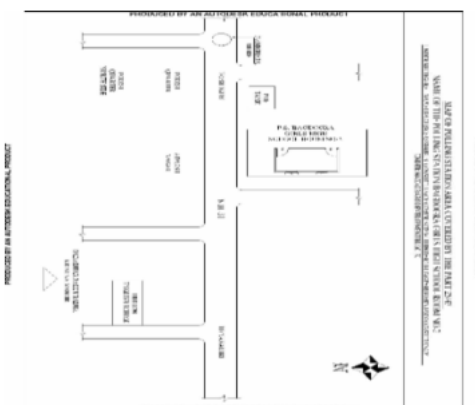

নির্বাচক নিবন্ধন আধিকারিকের স্বাক্ষর

Nazri Naksha

Google Map View

Polling Station Building Front View

Polling Station Front View

Cad View

Key MAP View

1 নাম : সানি সুব্বা স্বামীর নাম: মোখেন্দু সুব্বা বাড়ির নং : N0034 বয়স : 53 লিঙ্গ : মহিলা	ZRS2637189	ফটো উপলব্ধ	2 নাম : পাবিত্রী দেবী স্বামীর নাম: দুখা গারেরী বাড়ির নং : n0034 বয়স : 71 লিঙ্গ : মহিলা	WB/04/026/207022	ফটো উপলব্ধ	3 নাম : মমতা দেবী স্বামীর নাম: সুরজ কুমার গরেরী বাড়ির নং : n0034 বয়স : 48 লিঙ্গ : মহিলা	BQT3605987	ফটো উপলব্ধ
4 নাম : অঙ্কিতা কুমারী পিতার নাম: সুরজ কুমার গরেরী বাড়ির নং : নং001 বয়স : 26 লিঙ্গ : মহিলা	ZRS2432516	ফটো উপলব্ধ	5 নাম : আরিফ মহঃ মায়ের নাম: পরবিন বানু বাড়ির নং : n0114 বয়স : 37 লিঙ্গ : পুরুষ	ZRS1084235	ফটো উপলব্ধ	6 নাম : সুরজ কুমার গারেরী পিতার নাম: দুখা গারেরী বাড়ির নং : n0034 বয়স : 53 লিঙ্গ : পুরুষ	WB/04/026/207023	ফটো উপলব্ধ
7 নাম : পারভীন বানু স্বামীর নাম: আয়ুব বাড়ির নং : n0114 বয়স : 59 লিঙ্গ : মহিলা	WB/04/026/213398	ফটো উপলব্ধ	8 নাম : দানিশ মহঃ মায়ের নাম: পরবিন বানু বাড়ির নং : n0114 বয়স : 36 লিঙ্গ : পুরুষ	ZRS1010701	ফটো উপলব্ধ	9 নাম : ফুল মায়ী সেলিং (লিঙ্গ) স্বামীর নাম: প্রসাদ সেলিং (লিঙ্গ) বাড়ির নং : বয়স : 47 লিঙ্গ : মহিলা	ZRS1768100	ফটো উপলব্ধ
10 নাম : প্রিয়াংকা বনসাল মায়ের নাম: মীনা সী বনসল বাড়ির নং : n0186 বয়স : 30 লিঙ্গ : মহিলা	ZRS1768241	ফটো উপলব্ধ	11 নাম : ললিতা আচার্য স্বামীর নাম: রাম কৃষ্ণ আচার্য বাড়ির নং : n0186 বয়স : 56 লিঙ্গ : মহিলা	ZRS3077138	ফটো উপলব্ধ	12 নাম : মিনা সি বনসল স্বামীর নাম: অমরিক সিং বনসল বাড়ির নং : n0186 বয়স : 56 লিঙ্গ : মহিলা	ZRS1597269	ফটো উপলব্ধ
13 নাম : অর্পন আচার্য পিতার নাম: রাম কৃষ্ণ আচার্য বাড়ির নং : n0186 বয়স : 32 লিঙ্গ : পুরুষ	ZRS1441500	ফটো উপলব্ধ	14 নাম : রাম কৃষ্ণ আচার্য পিতার নাম: তুলসী আচার্য বাড়ির নং : n0186 বয়স : 61 লিঙ্গ : পুরুষ	ZRS1010925	ফটো উপলব্ধ	15 নাম : আমন আচার্য পিতার নাম: রাম কৃষ্ণ আচার্য বাড়ির নং : n0186 বয়স : 34 লিঙ্গ : পুরুষ	ZRS1148519	ফটো উপলব্ধ
16 নাম : রঞ্জু জেবেণ্ড লিঙ্গ স্বামীর নাম: ওম প্রকাশ জাবেণ্ড বাড়ির নং : এন0024 বয়স : 45 লিঙ্গ : মহিলা	AVV1568542	ফটো উপলব্ধ	17 নাম : পুরন আচার্য পিতার নাম: হরিহর আচার্য বাড়ির নং : এন0093 বয়স : 44 লিঙ্গ : পুরুষ	BQT3068749	ফটো উপলব্ধ	18 নাম : বিষ্ণু মায়ী আচার্য স্বামীর নাম: কমল আচার্য বাড়ির নং : n0277 বয়স : 47 লিঙ্গ : মহিলা	ZRS1718048	ফটো উপলব্ধ
19 নাম : কমল আচার্য পিতার নাম: ভানুভক্ত আচার্য বাড়ির নং : n0277 বয়স : 49 লিঙ্গ : পুরুষ	ZRS1637818	ফটো উপলব্ধ	20 নাম : রবিন আচার্য পিতার নাম: কমল আচার্য বাড়ির নং : এন0001 বয়স : 25 লিঙ্গ : পুরুষ	ZRS2432359	ফটো উপলব্ধ	21 নাম : প্রশান্ত আচার্য পিতার নাম: হরিহর আচার্য বাড়ির নং : n0088 বয়স : 47 লিঙ্গ : পুরুষ	BQT1753524	ফটো উপলব্ধ
22 নাম : যোগেশ আচার্য পিতার নাম: কমল আচার্য বাড়ির নং : n0315 বয়স : 28 লিঙ্গ : পুরুষ	ZRS2360337	ফটো উপলব্ধ	23 নাম : আলবিনা ছেত্রী আচারিয়া স্বামীর নাম: পুরন আচারিয়া বাড়ির নং : n0260 বয়স : 37 লিঙ্গ : মহিলা	ZRS1768365	ফটো উপলব্ধ	24 নাম : ললিতা ওরাও পিতার নাম: রতিয়া ওরাও বাড়ির নং : n0262 বয়স : 34 লিঙ্গ : মহিলা	ZRS1768407	ফটো উপলব্ধ
25 নাম : প্রদীপ কৈরলা মায়ের নাম: ইন্দ্র মায়ী কৈরলা বাড়ির নং : n0230 বয়স : 33 লিঙ্গ : পুরুষ	ZRS1441831	ফটো উপলব্ধ	26 নাম : মিলন বিশ্বকর্মা পিতার নাম: রাম বাহাদুর বাড়ির নং : n0011 বয়স : 37 লিঙ্গ : পুরুষ	ZRS1084102	ফটো উপলব্ধ	27 নাম : ইন্দ্রমায়ী কৈরলা স্বামীর নাম: রামবাহাদুর কৈরলা বাড়ির নং : n0011 বয়স : 61 লিঙ্গ : মহিলা	WB/04/026/213017	ফটো উপলব্ধ
28 নাম : উমা দেবী বিশ্বকর্মা পিতার নাম: রাম বাহাদুর বিশ্বকর্মা বাড়ির নং : n0011 বয়স : 35 লিঙ্গ : মহিলা	ZRS1084128	ফটো উপলব্ধ	29 নাম : রোহিতা খানাল পিতার নাম: দিল্লী রাম খানাল বাড়ির নং : n0090 বয়স : 35 লিঙ্গ : মহিলা	ZRS1274422	ফটো উপলব্ধ	30 নাম : দিল্লীরাম খানাল পিতার নাম: অম্বিকা খানাল বাড়ির নং : n0090 বয়স : 63 লিঙ্গ : পুরুষ	WB/04/026/228601	ফটো উপলব্ধ