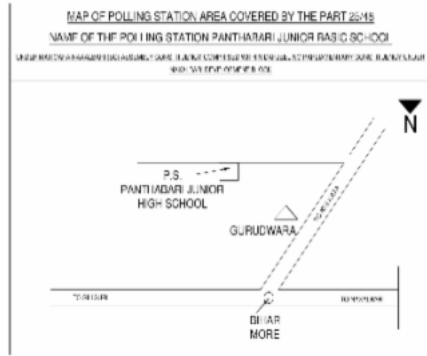

Nazri Naksha