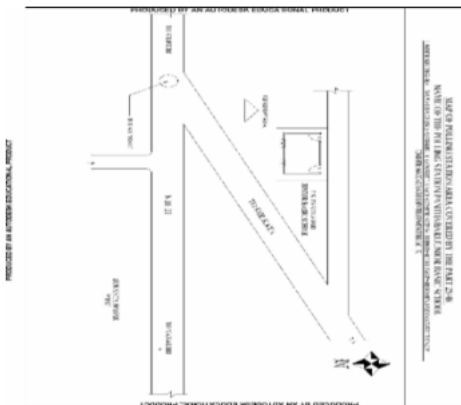

নির্বাচক নিবন্ধন আধিকারিকের স্বাক্ষর

Nazri Naksha

Google Map View

Polling Station Building Front View

Polling Station Front View

Cad View

Key MAP View

1 নাম : নাজনীন পারবীন স্বামীর নাম: মোহম্মদ মকসুদ আলম বাড়ির নং : n0585 বয়স : 40 লিঙ্গ : মহিলা	ZRS2266039 ফটো উপলব্ধ	2 নাম : আরজু প্রবীণ পিতার নাম: আবদুল সলাম বাড়ির নং : এন0022 বয়স : 23 লিঙ্গ : মহিলা	ZRS2854701 ফটো উপলব্ধ	3 নাম : মুকান খাতুন পিতার নাম: আবদুল সলাম বাড়ির নং : এন0022 বয়স : 23 লিঙ্গ : মহিলা	ZRS2854669 ফটো উপলব্ধ
4 নাম : বিদ্যা প্রধান স্বামীর নাম: অর্জুন প্রধান বাড়ির নং : n0251 বয়স : 37 লিঙ্গ : মহিলা	BQT3820644 ফটো উপলব্ধ	5 নাম : শাহজাহান বান পিতার নাম: মহঃ মুলাজিম বাড়ির নং : n0580 বয়স : 40 লিঙ্গ : মহিলা	ZRS1439405 ফটো উপলব্ধ	6 নাম : হাসিনা খাতুন স্বামীর নাম: রফিক আনসারি বাড়ির নং : n0582 বয়স : 54 লিঙ্গ : মহিলা	ZRS1439397 ফটো উপলব্ধ
7 নাম : নুসরত জাহান পিতার নাম: জাকির হুসের বাড়ির নং : n0591 বয়স : 32 লিঙ্গ : মহিলা	ZRS2266237 ফটো উপলব্ধ	8 নাম : রফিক আনসারী পিতার নাম: মোলাজিম আনসারী বাড়ির নং : n0581 বয়স : 48 লিঙ্গ : পুরুষ	BQT3746849 ফটো উপলব্ধ	9 নাম : মোহিন উদ্দিন আনসারি পিতার নাম: রফিক আনসারি বাড়ির নং : এন2022 বয়স : 22 লিঙ্গ : পুরুষ	ZRS2854776 ফটো উপলব্ধ
10 নাম : মোহম্মদ মজরুদদীন পিতার নাম: মোহম্মদ আলাউদ্দিন বাড়ির নং : এন0048 বয়স : 22 লিঙ্গ : পুরুষ	ZRS2871838 ফটো উপলব্ধ	11 নাম : মোহম্মদ মজরুদদীন পিতার নাম: মোহম্মদ আলাউদ্দিন বাড়ির নং : এন0292 বয়স : 23 লিঙ্গ : পুরুষ	ZRS2871887 ফটো উপলব্ধ	12 নাম : খুবু খাতুন পিতার নাম: মহঃ আলাউদ্দিন বাড়ির নং : n0292 বয়স : 31 লিঙ্গ : মহিলা	ZRS1955202 ফটো উপলব্ধ
13 নাম : মহঃ আল্লাউদ্দিন পিতার নাম: মহঃ সালিম বাড়ির নং : n0292 বয়স : 56 লিঙ্গ : পুরুষ	ZRS1148980 ফটো উপলব্ধ	14 নাম : আনয়ার হুসেন পিতার নাম: কাশিম আলি বাড়ির নং : n0002 বয়স : 43 লিঙ্গ : পুরুষ	BQT2086122 ফটো উপলব্ধ	15 নাম : আরতি আলি স্বামীর নাম: মোহম্মদ কাশিম আলি বাড়ির নং : n0002 বয়স : 59 লিঙ্গ : মহিলা	ZRS2645356 ফটো উপলব্ধ
16 নাম : মোহম্মদ কাশিম আলি পিতার নাম: মোহম্মদ তাশীরুদ্দিন আহমদ বাড়ির নং : n0002 বয়স : 65 লিঙ্গ : পুরুষ	BQT2054930 ফটো উপলব্ধ	17 নাম : নেহা খাতুন স্বামীর নাম: আনোয়ার হোসেন বাড়ির নং : n0002 বয়স : 48 লিঙ্গ : মহিলা	BQT2086635 ফটো উপলব্ধ	18 নাম : আরজু হোসেন পিতার নাম: আনোয়ার হোসেন বাড়ির নং : এন0001 বয়স : 21 লিঙ্গ : মহিলা	ZRS3003050 ফটো উপলব্ধ
19 নাম : কামরান আহমদ পিতার নাম: রফিক আহমদ বাড়ির নং : এন0127 বয়স : 61 লিঙ্গ : পুরুষ	WEW0536698 ফটো উপলব্ধ	20 নাম : নসিমা প্রবীণ স্বামীর নাম: কামরান আহমদ বাড়ির নং : এন0127 বয়স : 48 লিঙ্গ : মহিলা	KRX5207675 ফটো উপলব্ধ	21 নাম : জাফর জামাল পিতার নাম: কামরান আহমদ বাড়ির নং : এন2023 বয়স : 21 লিঙ্গ : পুরুষ	ZRS2993764 ফটো উপলব্ধ
22 নাম : সঞ্জিতা আহমেদ স্বামীর নাম: জবির হুসেন বাড়ির নং : n0519 বয়স : 40 লিঙ্গ : মহিলা	ZRS2103562 ফটো উপলব্ধ	23 নাম : রাজেন গুড়াও পিতার নাম: ভাদু গুড়াও বাড়ির নং : n0023 বয়স : 40 লিঙ্গ : পুরুষ	BQT3495694 ফটো উপলব্ধ	24 নাম : অরুণ কুমার উরাও পিতার নাম: তুলারাম উরাও বাড়ির নং : n0041 বয়স : 49 লিঙ্গ : পুরুষ	BQT2055143 ফটো উপলব্ধ
25 নাম : সাবিত্রী ওরাও পিতার নাম: ভাদু ওরাও বাড়ির নং : n0023 বয়স : 30 লিঙ্গ : মহিলা	ZRS1955236 ফটো উপলব্ধ	26 নাম : সুনীতা উরাও স্বামীর নাম: রাজেন ওরাও বাড়ির নং : এন0023 বয়স : 38 লিঙ্গ : মহিলা	NFH1075936 ফটো উপলব্ধ	27 নাম : দিবাকর ওরাও পিতার নাম: অরুণ কুমার ওরাও বাড়ির নং : এন0041 বয়স : 27 লিঙ্গ : পুরুষ	ZRS2720365 ফটো উপলব্ধ
28 নাম : মারিয়া গোরেন্টী একা স্বামীর নাম: জেয়াকিম খালখো বাড়ির নং : n0183 বয়স : 66 লিঙ্গ : মহিলা	ZRS2522845 ফটো উপলব্ধ	29 নাম : সঞ্জয় একা পিতার নাম: তারসিউস একা বাড়ির নং : n0611 বয়স : 49 লিঙ্গ : পুরুষ	WB/04/026/522758 ফটো উপলব্ধ	30 নাম : বার্থী কুজুর একা স্বামীর নাম: রনবীর একা বাড়ির নং : n0369 বয়স : 55 লিঙ্গ : মহিলা	BQT3822210 ফটো উপলব্ধ